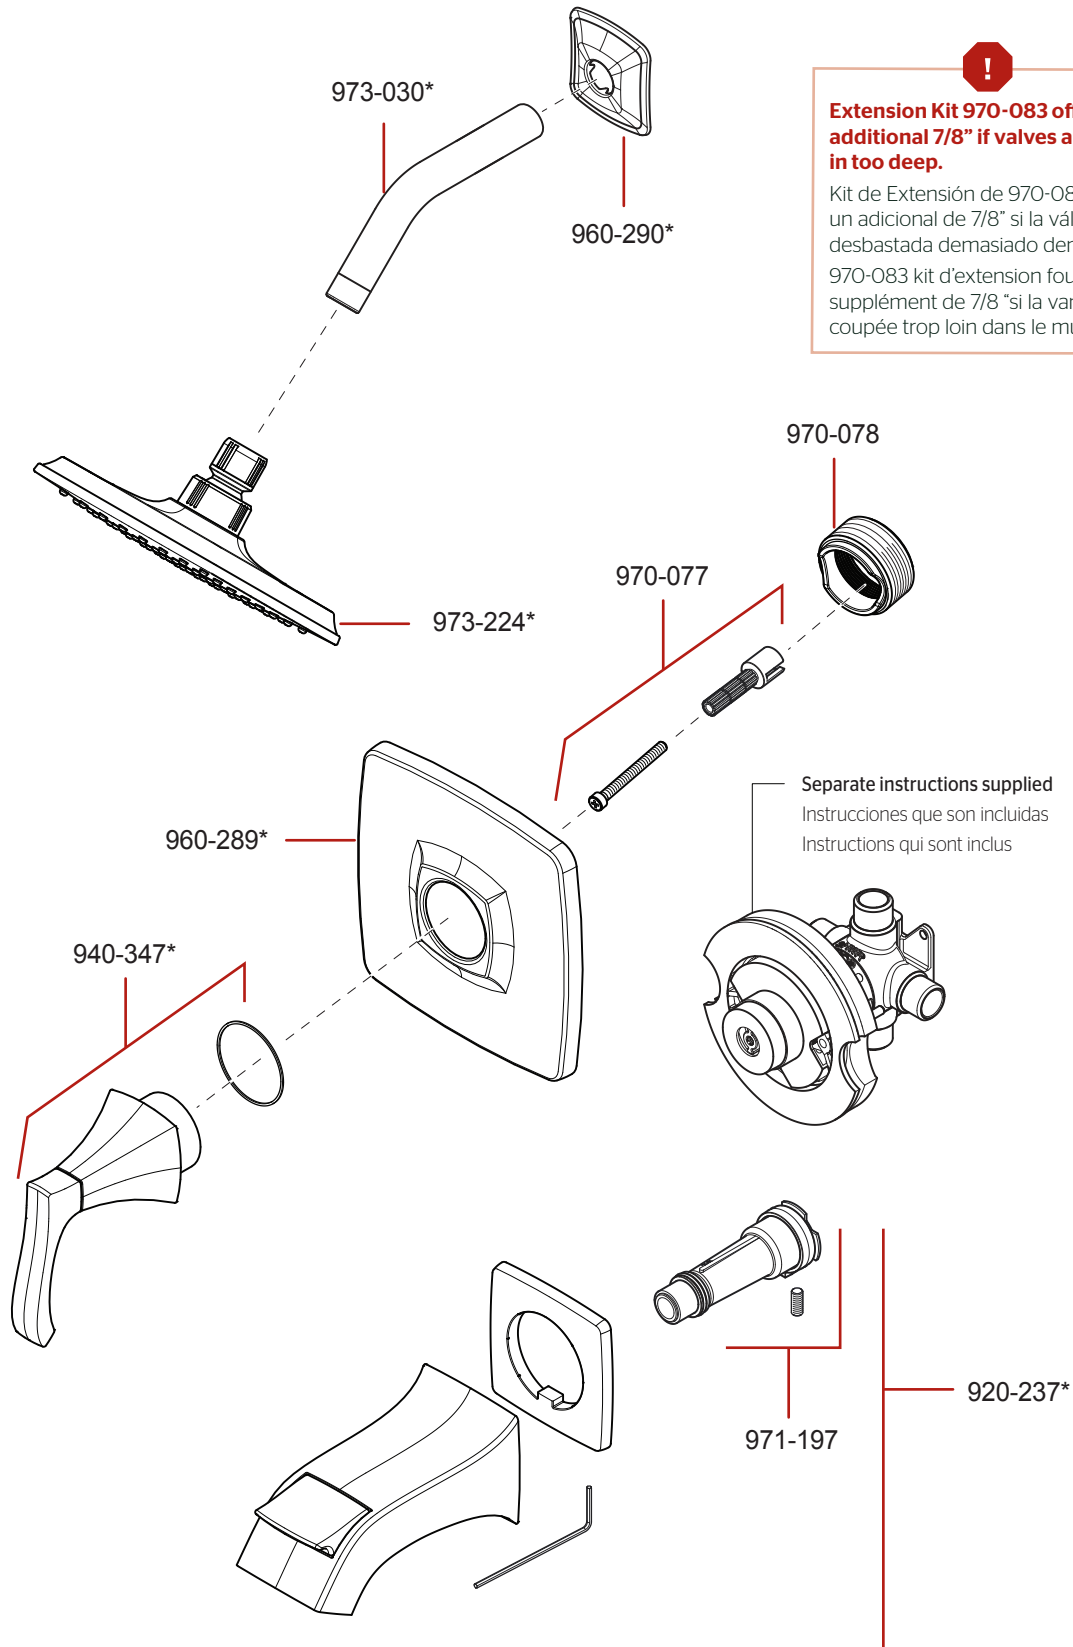

8P8-WS-VNS / 8P8-WS2-VNS • Parts Explosion • Despiece de piezas • Vue éclatée des pièces

	English	Español	Français
*	Replace * with Finish Letter	Sustitue * con la letra de acabado	Remplace * avec la lettre de finition
A	Polished Chrome	Cromo Pulido	Chrome Poli
B	Matte Black	Negra Mate	Noir Mat
GS	Brushed Nickel with Spot Defense	Níquel Cepillado con Spot Defense	Nickel Brossé avec Spot Defense
J	PVD Brushed Nickel	PVD Níquel Cepillado	PVD Nickel Brosse
Y	Tuscan Bronze	Bronze Toscano	Bronze Le Toscan