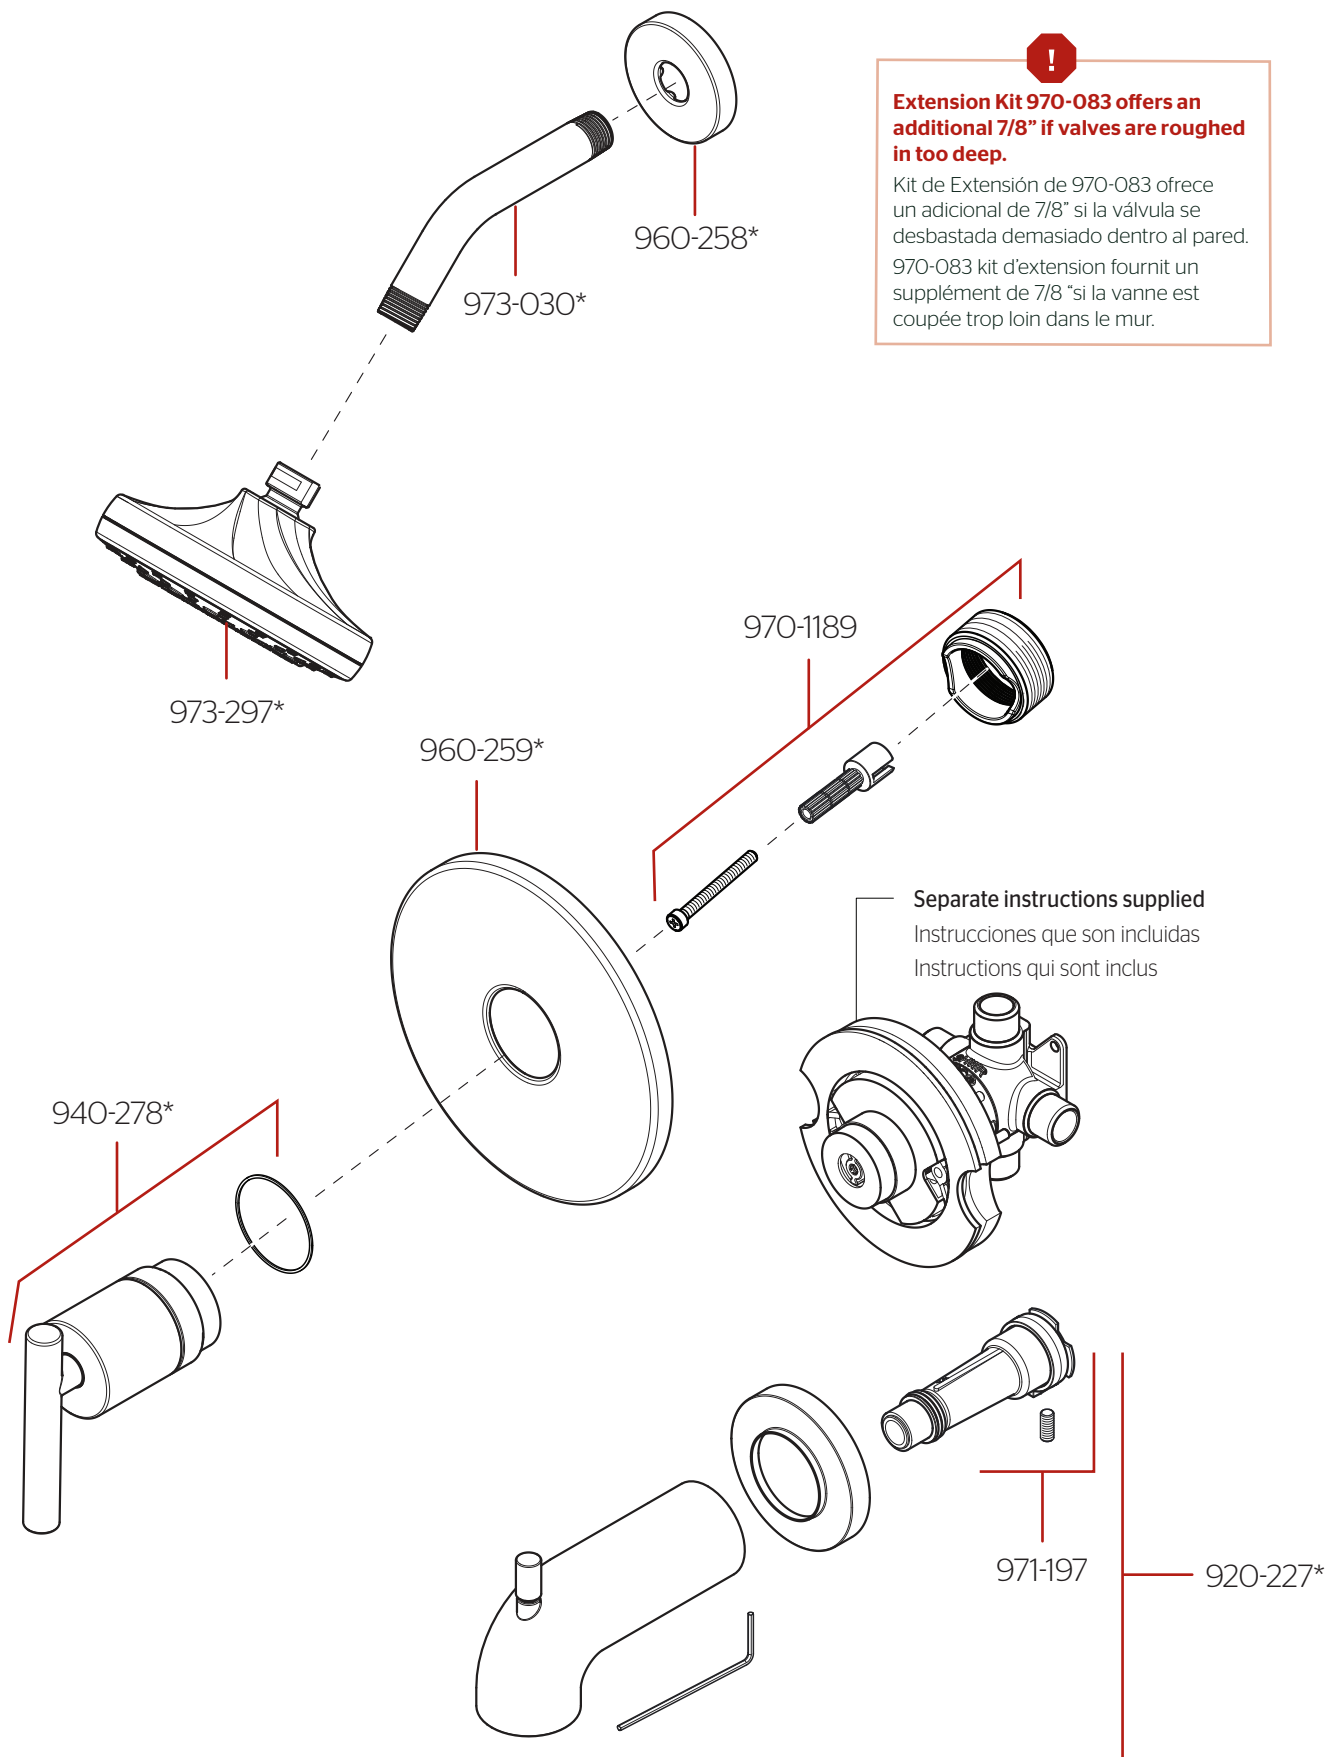

8P8-WS2-ZLS • Parts Explosion • Despiece de Piezas • Vue Éclatée des Pièces

	English	Español	Français
*	Replace * with Finish Letter	Sustitue * con la letra de acabado	Remplace * avec la lettre de finition
A	Polished Chrome	Cromo Pulido	Chrome Poli
B	Matte Black	Negra Mate	Noir Mat
GS	Brushed Nickel with Spot Defense	Niquel Cepillado con Spot Defense	Nickel Brosse avec Spot Defense