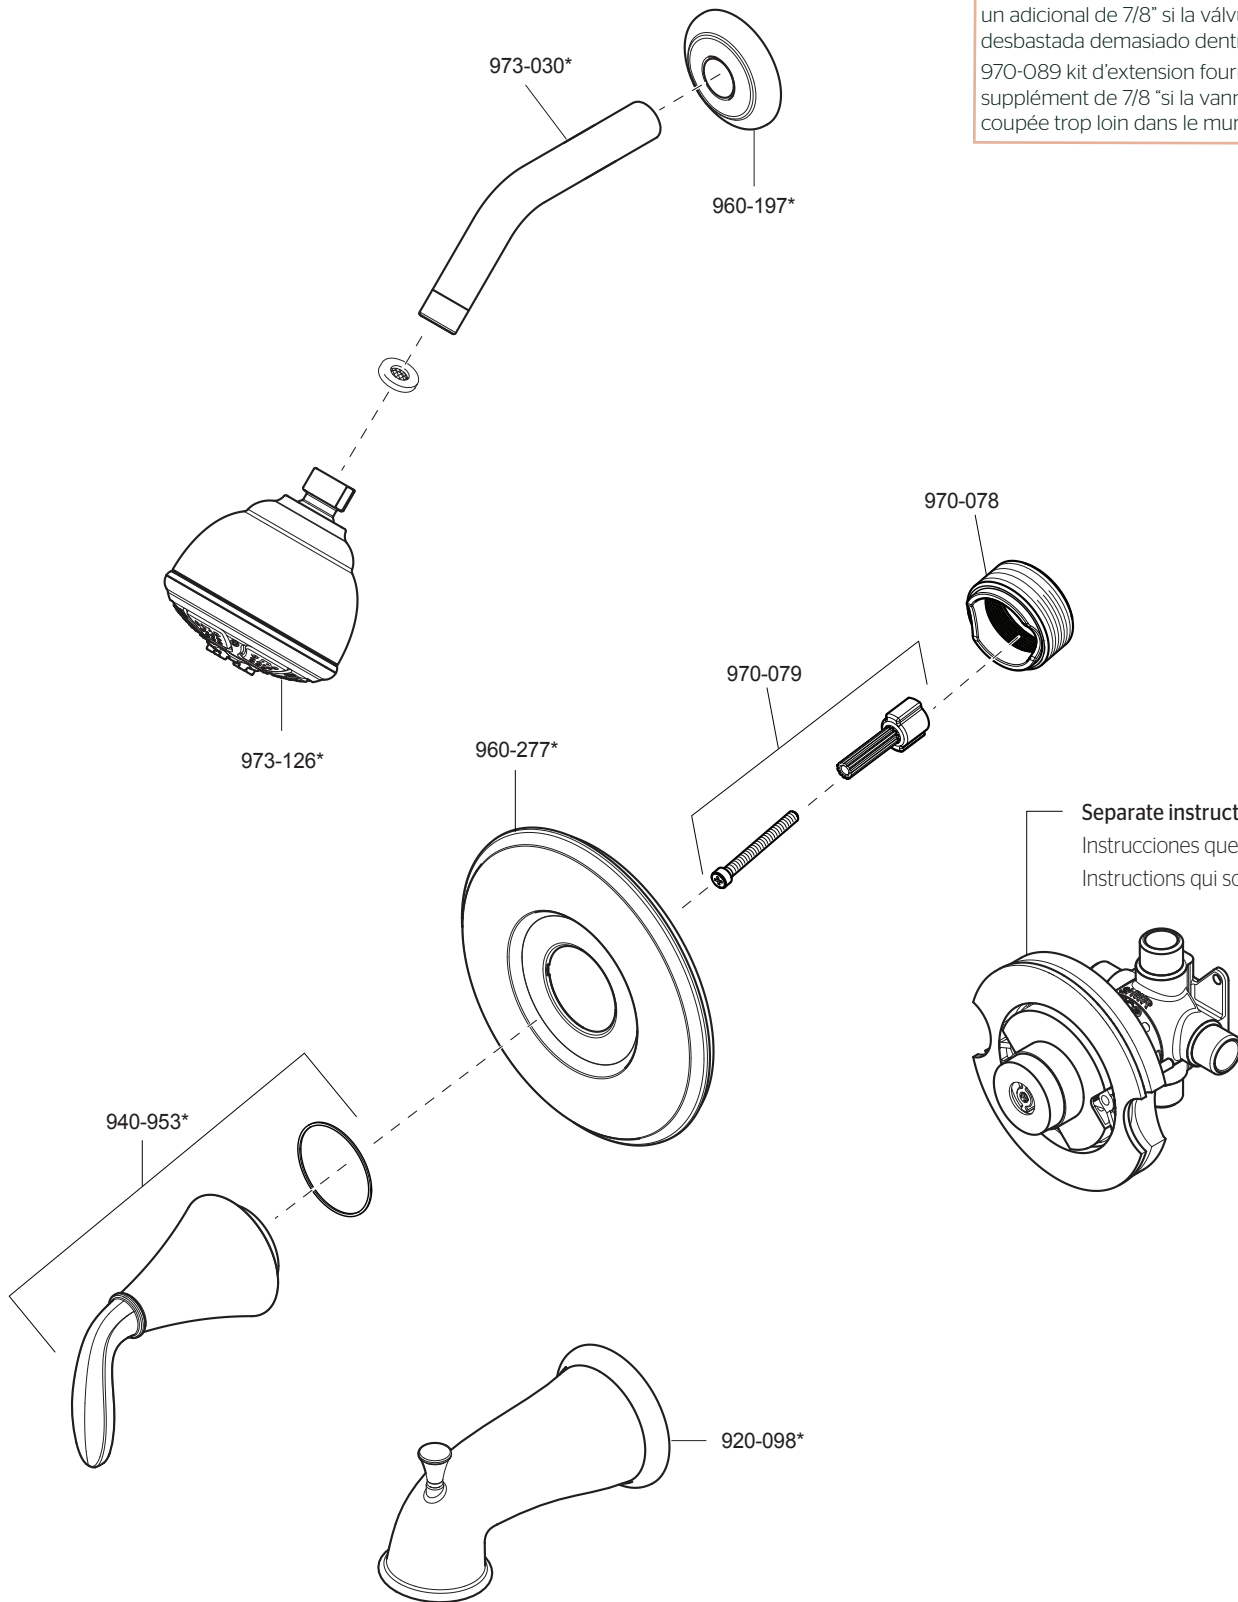

8P8WS-PDS Parts Explosion
8P8WS-PDS Despiece de piezas
8P8WS-PDS Vue éclatée des pièces

Extension Kit 970-083 offers an additional 7/8" if valves are roughed in too deep.

Kit de Extensión de 970-089 ofrece un adicional de 7/8" si la válvula se desbastada demasiado dentro al pared.
 970-089 kit d'extension fournit un supplément de 7/8 "si la vanne est coupée trop loin dans le mur.