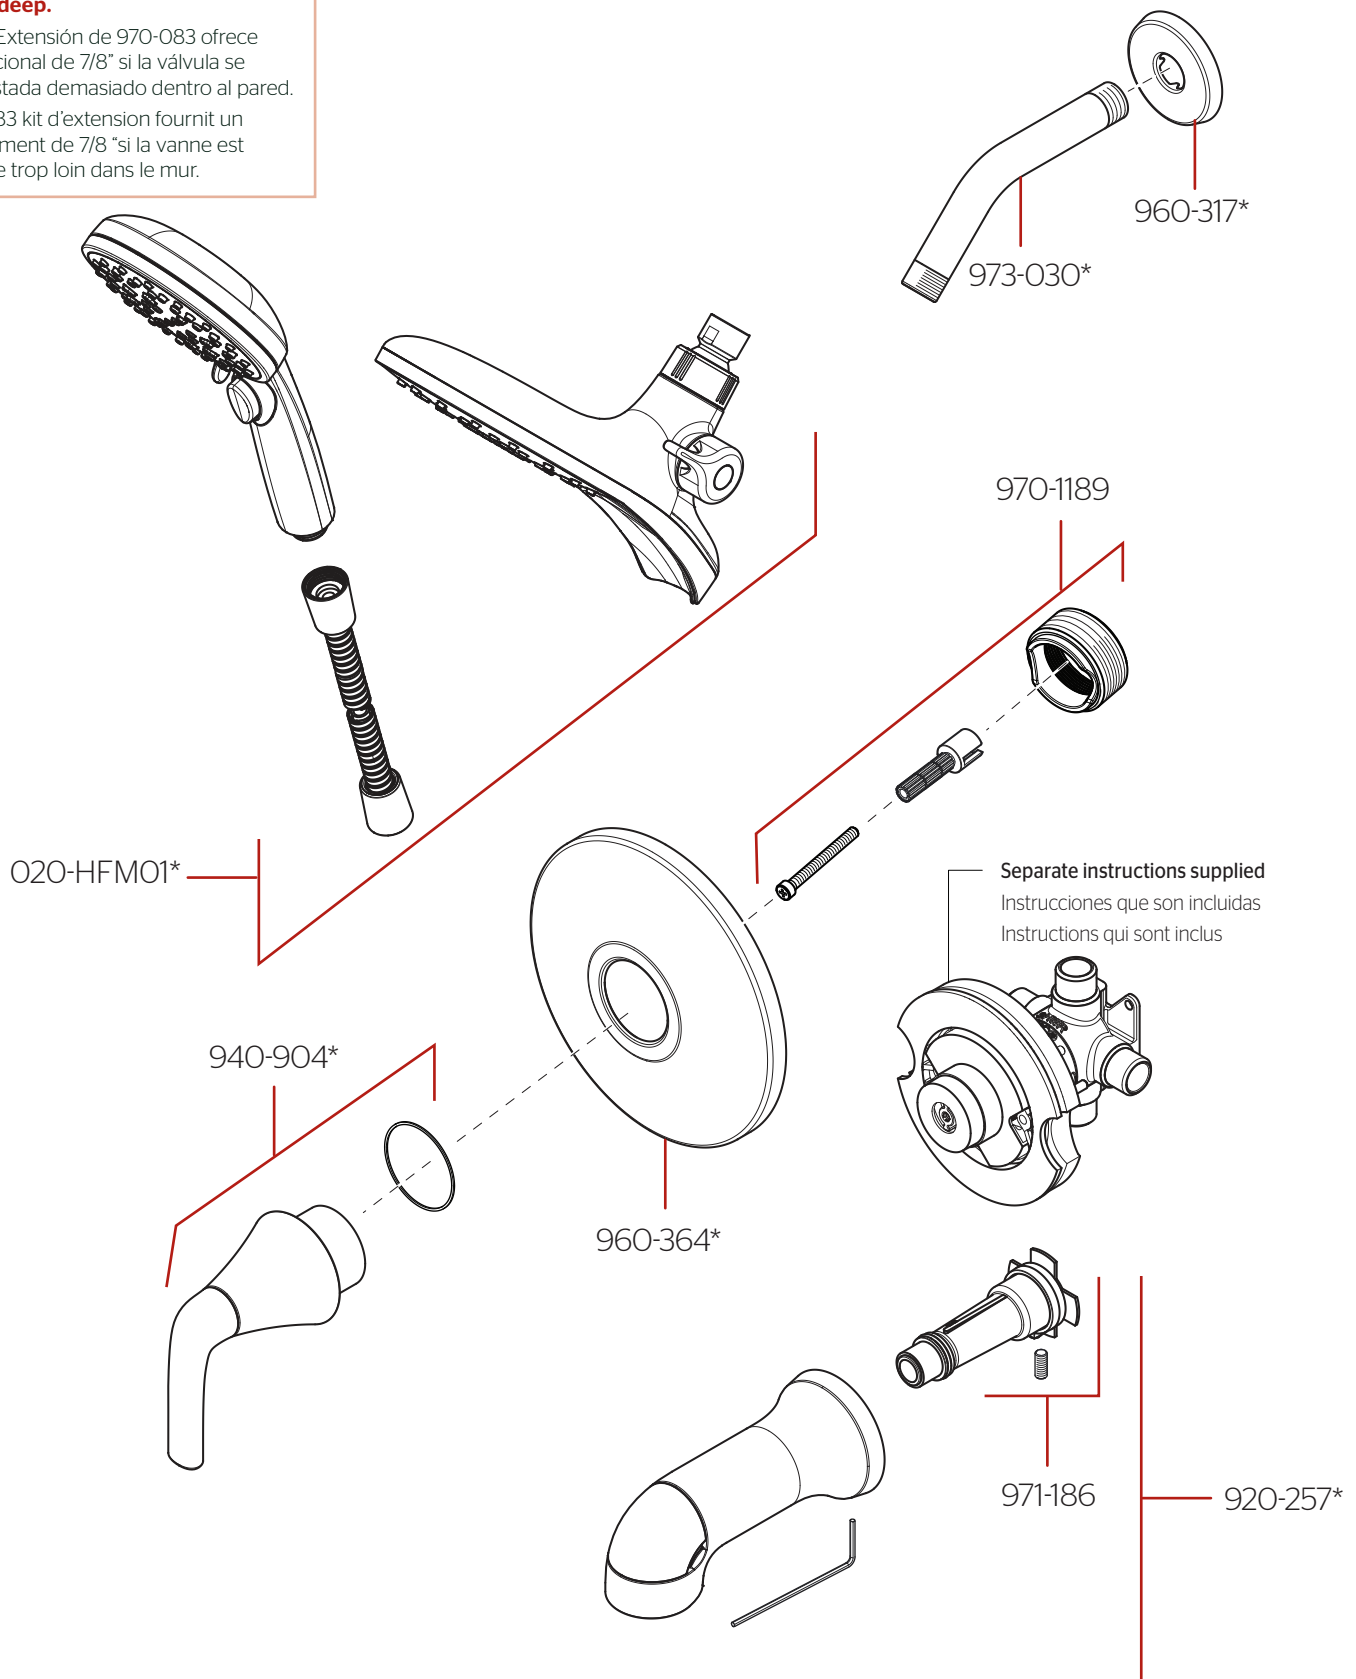

# 8P8C-RYS • Parts Explosion • Despiece de Piezas • Vue Éclatée des Pièces

**Extension Kit 970-083 offers an additional 7/8" if valves are roughed in too deep.**

Kit de Extensión de 970-083 ofrece un adicional de 7/8" si la válvula se desbastada demasiado dentro al pared.

970-083 kit d'extension fournit un supplément de 7/8" si la vanne est coupée trop loin dans le mur.

	English	Español	Français
*	Replace * with Finish Letter	Sustitue * con la letra de acabado	Remplace * avec la lettre de finition
GS	Brushed Nickel with Spot Defense	Níquel Cepillado con Spot Defense	Nickel Brosse avec Spot Defense
SDB	Matte Black with Spot Defense	Negro Mate con Spot Defense	Noir Mat avec Spot Defense