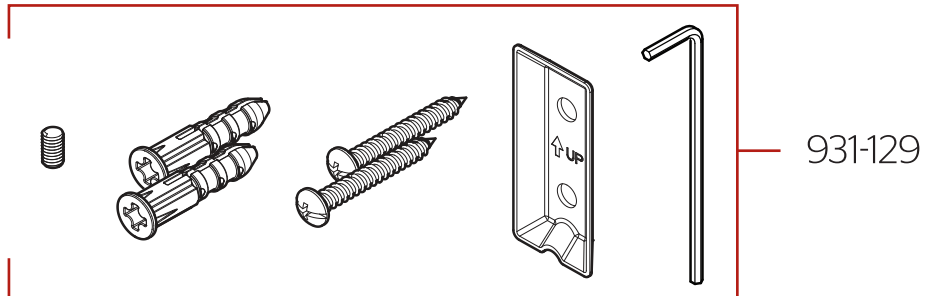

BPH-BCO • Parts Explosion • Esquema de piezas • Vue éclatée des pièces

*	English	Español	Français
C	Polished Chrome	Cromo Pulido	Chrome Poli
GS	Brushed Nickel with Spot Defense	Níquel Cepillado con Spot Defense	Nickel Brossé avec Spot Defense
Y	Tuscan Bronze	Bronze Toscano	Bronze Le Toscan