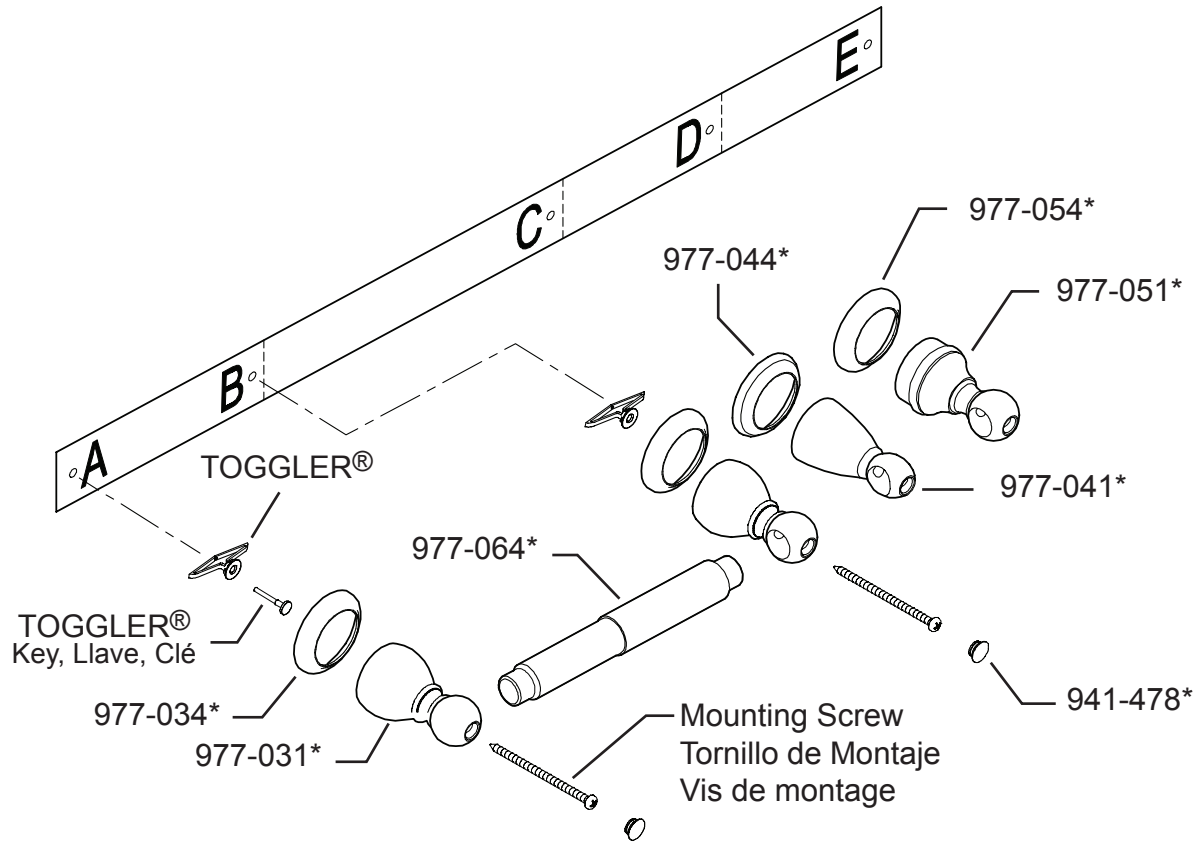

BPH-COC • Parts Explosion • Esquema de piezas • Vue éclatée des pièces

	English	Español	Français
*	Letter Designates Finish	La Letra Indica el Terminado	La Lettre Designe La Fini
A	Polished Chrome	Cromo Pulido	Chrome Poli
D	Polished Nickel	Niquel Pulido	Nickel Poli
E	Rustic Pewter	Peltre Rústico	Étain Rustique
F	Brushed Brass	Bronce Cepillado	Laiton Brossé
K	Brushed Nickel	Niquel Cepillado	Nickel Brossé
P	Polished Brass	Bronce Pulido	Laiton Poli
U	Rustic Bronze	Bronce Rústico	Bronze Rustique
Y	Tuscan Bronze	Bronce Toscano	Bronze Le Toscan
Z	Oil Rubbed Bronze	Bronce Frotado con Aceite	Bronze Huilé