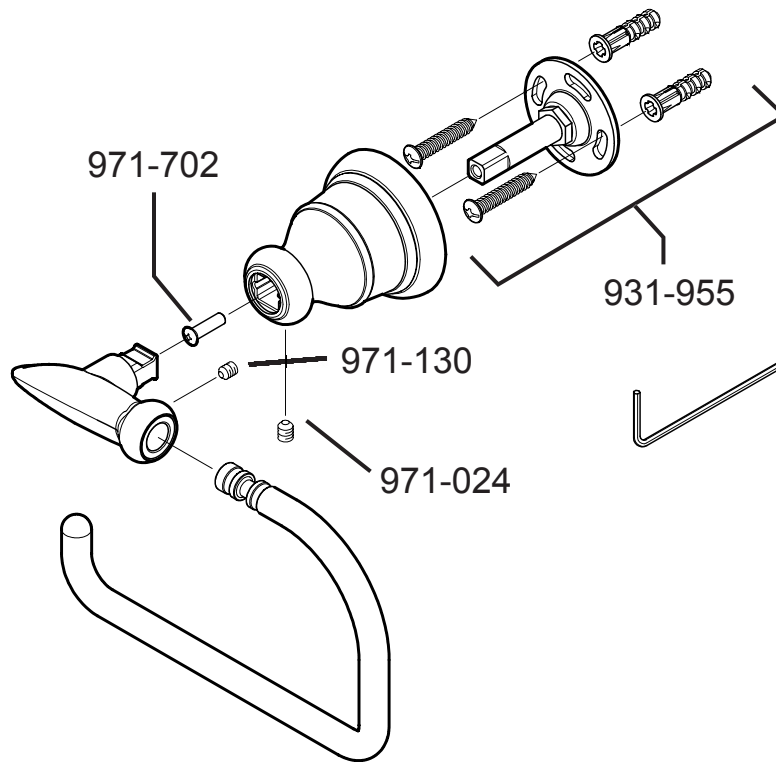

BPH-CB1 • Parts Explosion • Esquema de piezas • Vue éclatée des pièces

	English	Español	Français
*	Letter Designates Finish	La Letra Indica el Terminado	La Lettre Designe La Fini
A	Polished Chrome	Cromo Pulido	Chrome Poli
E	Rustic Pewter	Peltre Rústico	Étain Rustique
J	Brushed Nickel PVD	Niquel Cepillado PVD	Nickel Brosse PVD
U	Rustic Bronze	Bronce Rústico	Bronze Rustique
Y	Tuscan Bronze	Bronce Toscano	Bronze Le Toscan
Z	Oil Rubbed Bronze	Bronce Frotado Con Aceite	Bronze Huilé