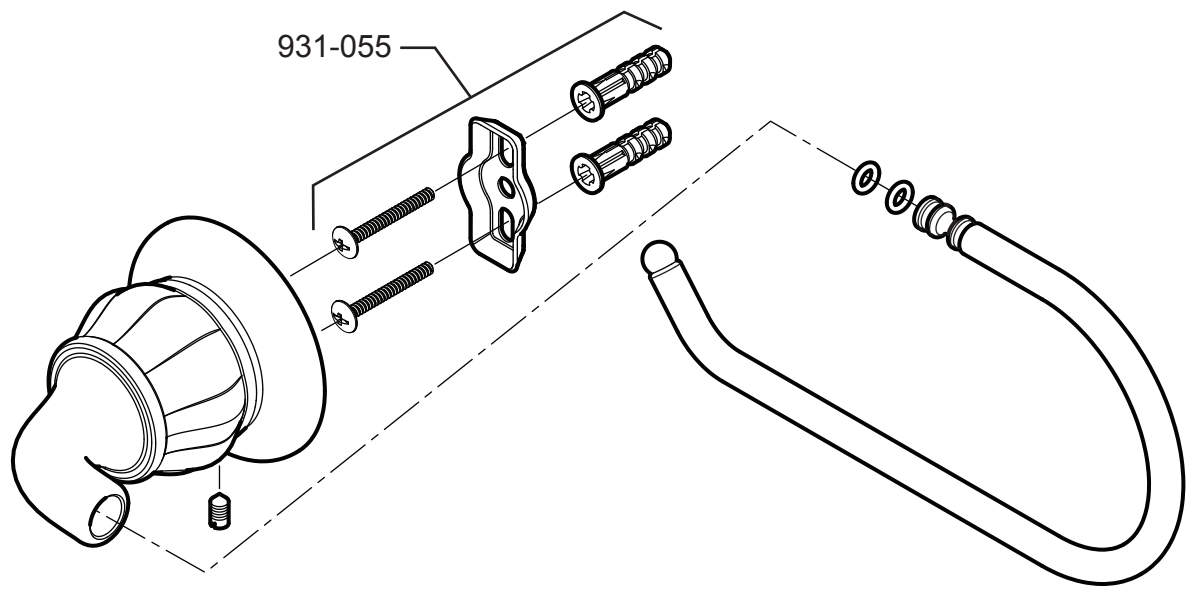

**BPH-DA1 • Parts Explosion • Esquema de piezas • Vue éclatée des pièces**

	<b>English</b>	<b>Español</b>	<b>Français</b>
*	Letter Designates Finish	La Letra Indica el Terminado	La Lettre Designe La Fini
A	Polished Chrome	Cromo Pulido	Chrome Poli
G	Velvet Aged Bronze	Bronce Envejecido Con Apariencia a Terciopelo	Bronce Envejecido Con Apariencia a Terciopelo
K	Satin Nickel	Niquel Satinado	Nickel Satiné
Y	Tuscan Bronze	Bronce Toscano	Bronze Le Toscan