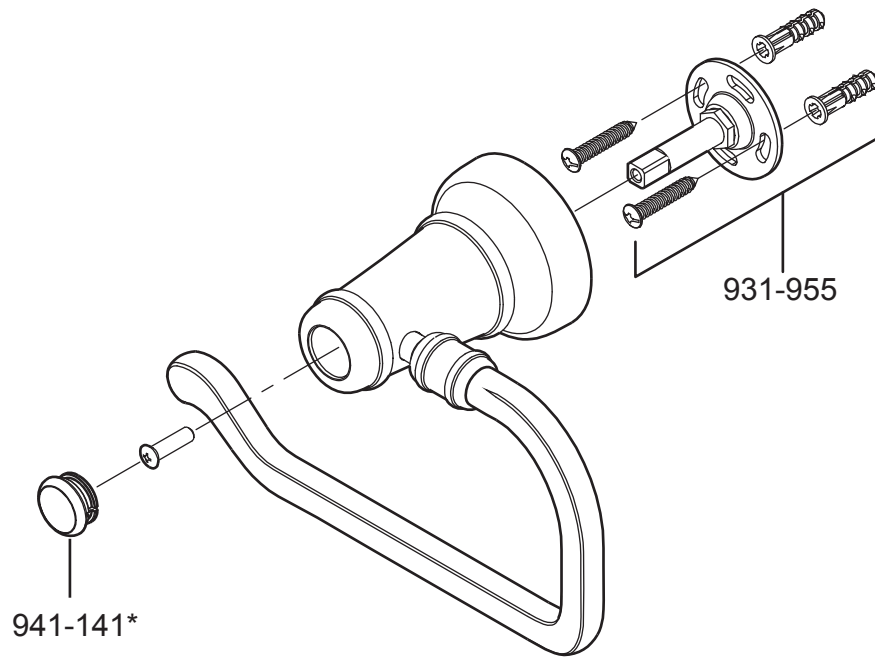

BPH-YP1 • Parts Explosion • Esquema de piezas • Vue éclatée des pièces

	English	Español	Français
*	Letter Designates Finish	La Letra Indica el Terminado	La Lettre Designe Le Fini
A	Polished Chrome	Cromo Pulido	Chrome Poli
E	Rustic Pewter	Peltre Rústico	Étain Rustique
J	Brushed Nickel PVD	Niquel Cepillado PVD	Nickel Brosse PVD
U	Rustic Bronze	Bronce Rústico	Bronze Rustique
Y	Tuscan Bronze	Bronce Toscano	Bronze Le Toscan
Z	Oil Rubbed Bronze	Bronce Frotado Con Aceite	Bronze Huilé
AB	Aged Brass	Latón Envejecido	Laiton Âgé