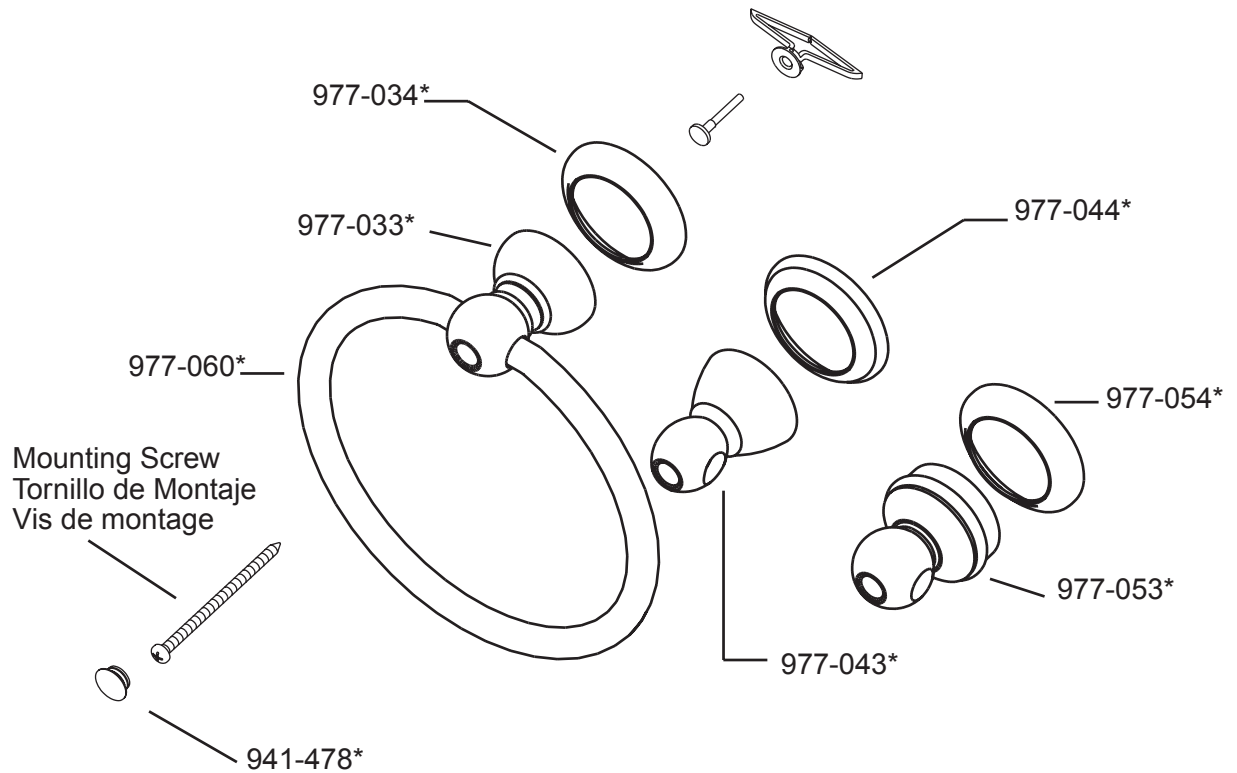

BRB-CBO • Parts Explosion • Esquema de piezas • Vue éclatée des pièces

977-071 Bag
1 Anchors
1 Mounting Screw
1 Setting Key

977-071 Bolsa
1 Anclas
1 Tornillo de Montaje
1 Setting llave

977-071 Sac
1 l'ancre
1 Vis de montage
1 Setting Clé

	English	Español	Français
*	Letter Designates Finish	La Letra Indica el Terminado	La Lettre Designe La Fini
A	Polished Chrome	Cromo Pulido	Chrome Poli
D	Polished Nickel	Niquel Pulido	Nickel Poli
E	Rustic Pewter	Peltre Rústico	Étain Rustique
F	Brushed Brass	Bronce Cepillado	Laiton Brossé
K	Brushed Nickel	Niquel Cepillado	Nickel Brossé
P	Polished Brass	Bronce Pulido	Laiton Poli
U	Rustic Bronze	Bronce Rústco	Bronze Rustique
Y	Tuscan Bronze	Bronce Toscano	Bronze Le Toscan
Z	Oil Rubbed Bronze	Bronce Frotado con Aceite	Bronze Huilé