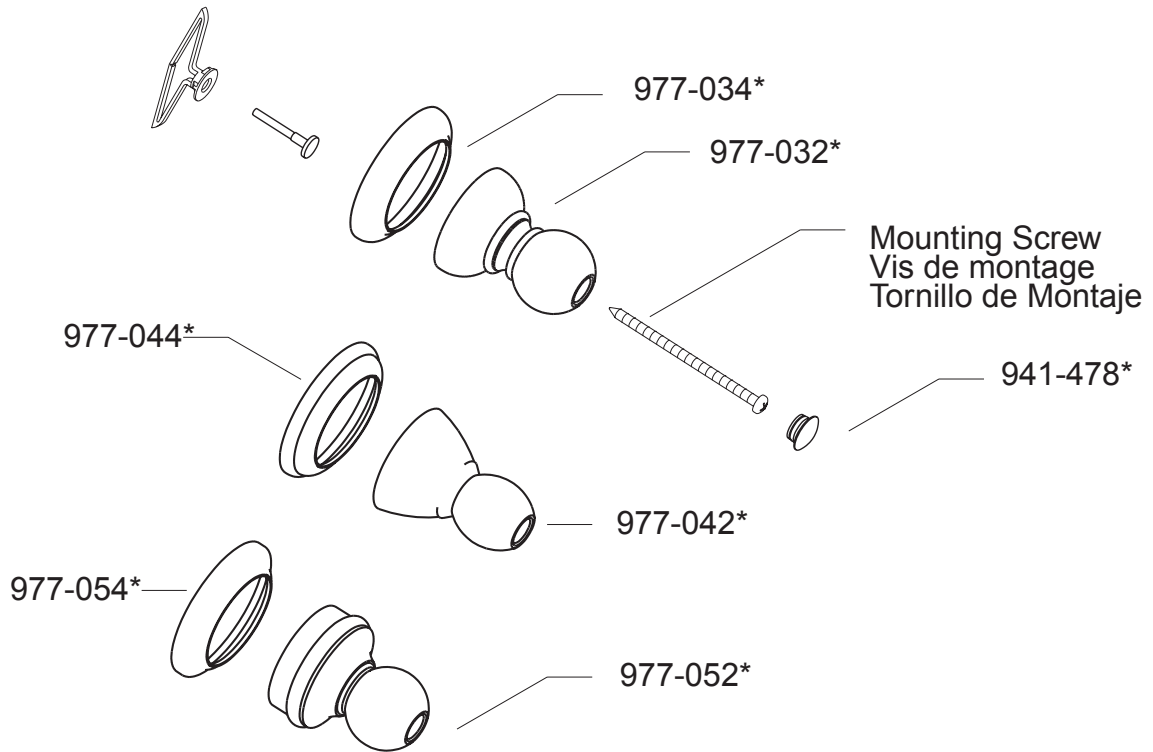

BRH-COC • Parts Explosion • Esquema de piezas • Vue éclatée des pièces

977-071 Bag
1 Anchors
1 Mounting Screw
1 Setting Key

977-071 Bolsa
1 Anclas
1 Tornillo de Montaje
1 Setting llave

977-071 Sac
1 l'ancre
1 Vis de montage
1 Setting Clé

	English	Español	Français
*	Letter Designates Finish	La Letra Indica el Terminado	La Lettre Designe La Fini
A	Polished Chrome	Cromo Pulido	Chrome Poli
D	Polished Nickel	Niquel Pulido	Nickel Poli
E	Rustic Pewter	Peltre Rústico	Étain Rustique
F	Brushed Brass	Bronce Cepillado	Laiton Brossé
K	Brushed Nickel	Niquel Cepillado	Nickel Brossé
P	Polished Brass	Bronce Pulido	Laiton Poli
U	Rustic Bronze	Bronce Rústico	Bronze Rustique
Y	Tuscan Bronze	Bronce Toscano	Bronze Le Toscan
Z	Oil Rubbed Bronze	Bronce Frotado con Aceite	Bronze Huilé