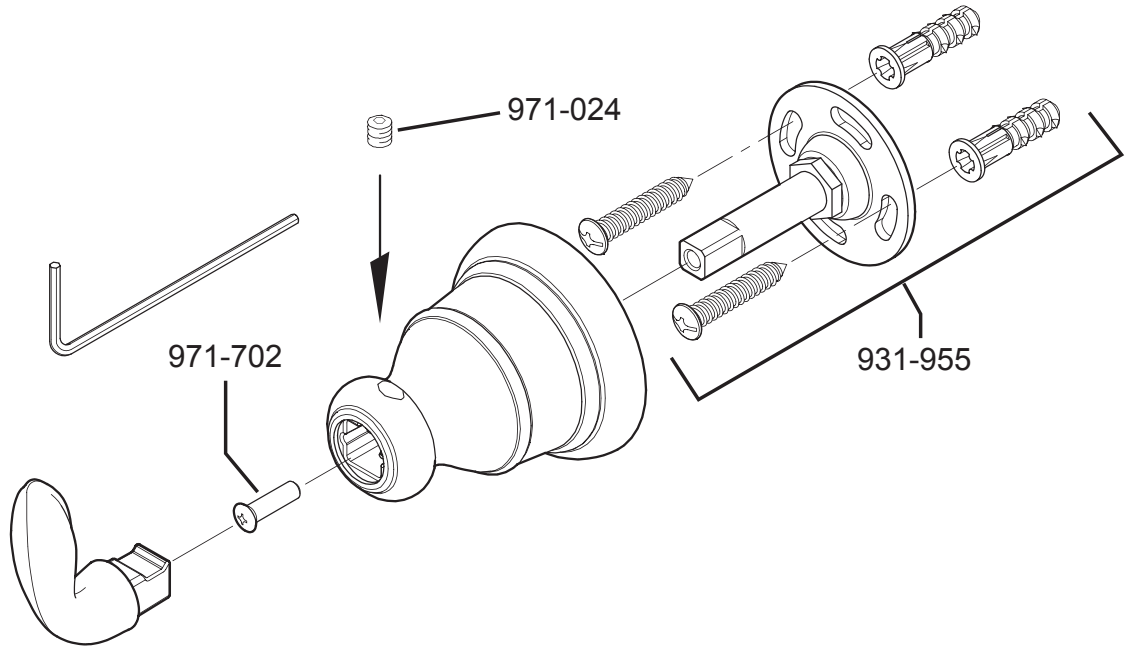

BRH-CBO • Parts Explosion • Esquema de piezas • Vue éclatée des pièces

	English	Español	Français
*	Letter Designates Finish	La Letra Indica el Terminado	La Lettre Designe La Fini
A	Polished Chrome	Cromo Pulido	Chrome Poli
E	Rustic Pewter	Peltre Rústico	Étain Rustique
J	Brushed Nickel PVD	Niquel Cepillado PVD	Nickel Brosse PVD
U	Rustic Bronze	Bronce Rústico	Bronze Rustique
Y	Tuscan Bronze	Bronce Toscano	Bronze Le Toscan
Z	Oil Rubbed Bronze	Bronce Frotado Con Aceite	Bronze Huilé