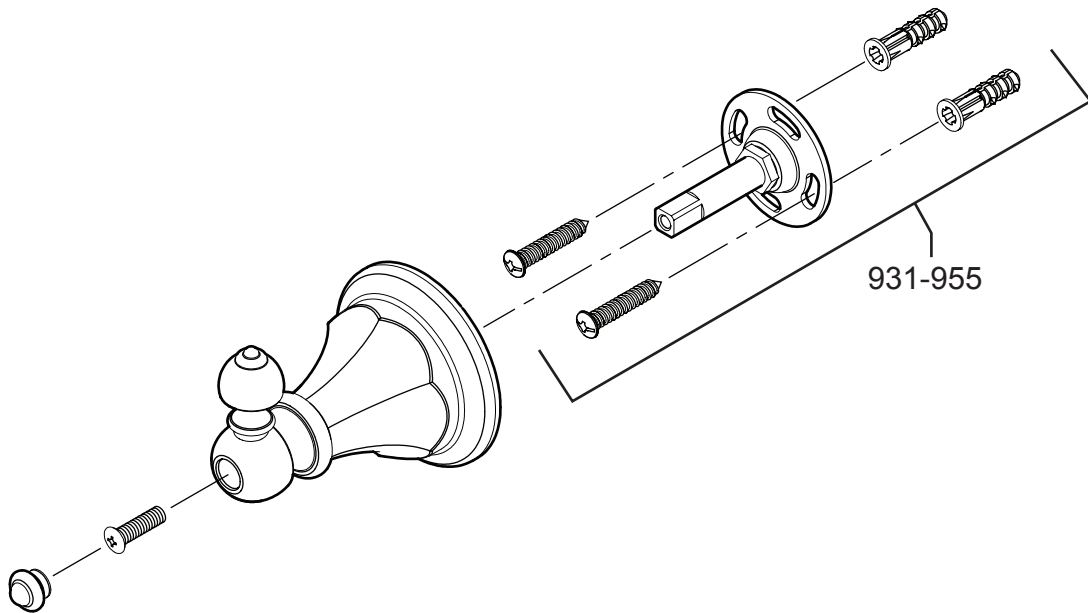

BRH-EO • Parts Explosion • Esquema de piezas • Vue éclatée des pièces

	English	Español	Français
*	Letter Designates Finish	La Letra Indica el Terminado	La Lettre Designe Le Fini
A	Polished Chrome	Cromo Pulido	Chrome Poli
F	PVD Brushed Brass	PVD Latón Cepillado	PVD Laiton Balayé
G	Velvet Aged Bronze	Bronce Envejecido Con Apariencia a Terciopelo	Âgé Le Bronze Avec Le Apparence De Velours
J	PVD Brushed Nickel	PVD Niquel Cepillado	PVD Nickel Brosse
V	PVD Polished Brass	PVD Latón Pulido	PVD Laiton Poli
Y	Tuscan Bronze	Bronce Toscano	Bronze Le Toscan
Z	Oil Rubbed Bronze	Bronce Frotado Con Aceite	Bronze Huilé