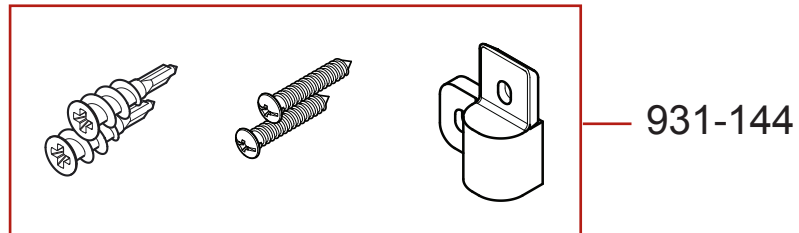

BRH-VNCO • Parts Explosion • Esquema de piezas • Vue éclatée des pièces

	English	Español	Français
*	Replace * with Finish Letter	Sustitue * con la letra de acabado	Remplace * avec la lettre de finition
B	Matte Black	Negra Mate	Noir Mat
C	Polished Chrome	Cromo Pulido	Chrome Poli
K	PVD Brushed Nickel	PVD Níquel Cepillado	PVD Nickel Brossé