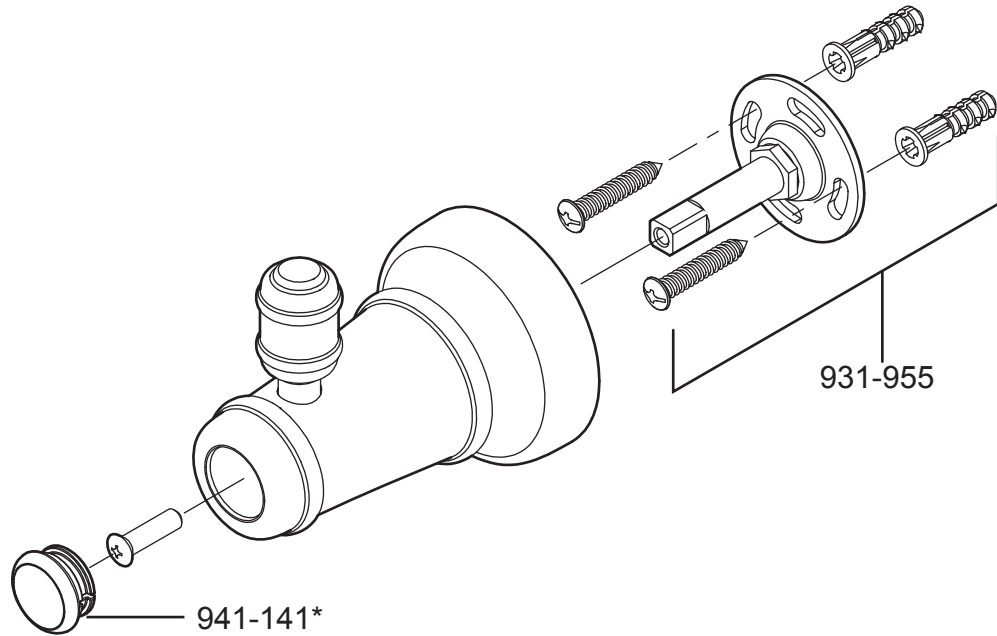

**BRH-YPO • Parts Explosion • Esquema de piezas • Vue éclatée des pièces**

	<b>English</b>	<b>Español</b>	<b>Français</b>
*	Letter Designates Finish	La Letra Indica el Terminado	La Lettre Designe La Fini
<b>A</b>	Polished Chrome	Cromo Pulido	Chrome Poli
<b>E</b>	Rustic Pewter	Peltre Rústico	Étain Rustique
<b>J</b>	Brushed Nickel PVD	Niquel Cepillado PVD	Nickel Brosse PVD
<b>U</b>	Rustic Bronze	Bronce Rústico	Bronze Rustique
<b>Y</b>	Tuscan Bronze	Bronce Toscano	Bronze Le Toscan
<b>Z</b>	Oil Rubbed Bronze	Bronce Frotado Con Aceite	Bronze Huilé
<b>AB</b>	Aged Brass	Laitón Envejecido	Laiton Âgé