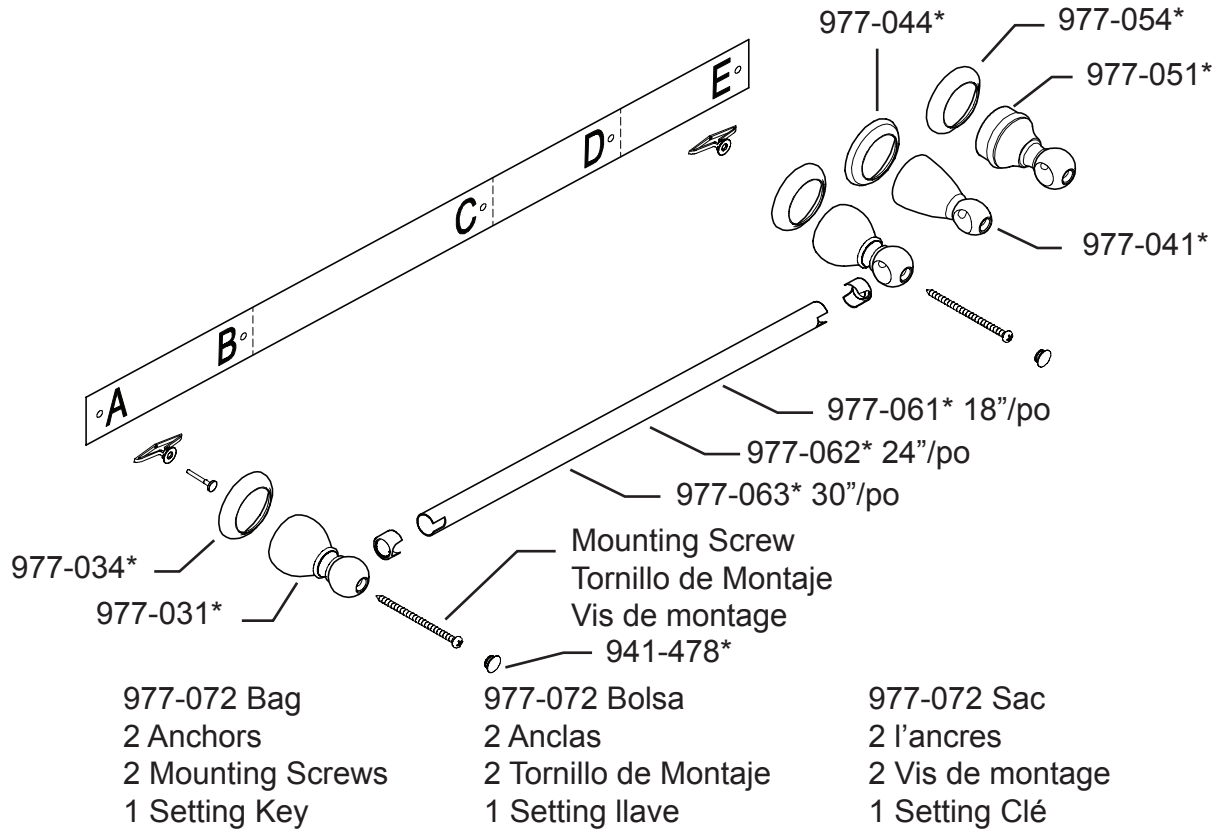

BTB-C • Parts Explosion • Esquema de piezas • Vue éclatée des pièces

	English	Español	Français
*	Letter Designates Finish	La Letra Indica el Terminado	La Lettre Designe La Fini
A	Polished Chrome	Cromo Pulido	Chrome Poli
D	Polished Nickel	Niquel Pulido	Nickel Poli
E	Rustic Pewter	Peltre Rústico	Étain Rustique
F	Brushed Brass	Bronce Cepillado	Laiton Brossé
K	Brushed Nickel	Niquel Cepillado	Nickel Brossé
P	Polished Brass	Bronce Pulido	Laiton Poli
U	Rustic Bronze	Bronce Rústico	Bronze Rustique
Y	Tuscan Bronze	Bronce Toscano	Bronze Le Toscan
Z	Oil Rubbed Bronze	Bronce Frotado con Aceite	Bronze Huilé