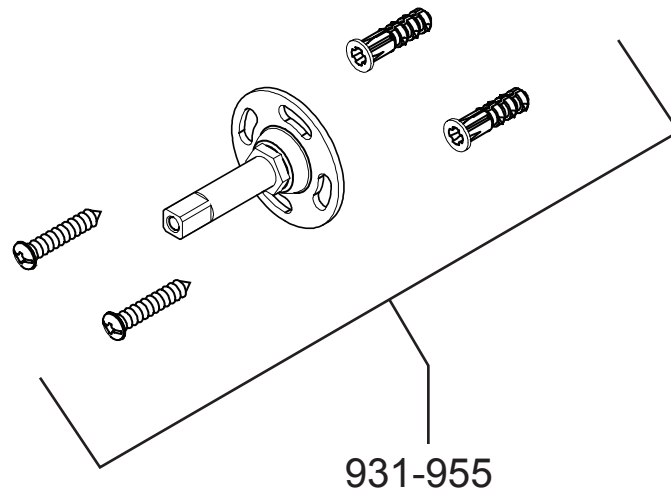

BTB-E • Parts Explosion • Esquema de piezas • Vue éclatée des pièces

	English	Español	Français
*	Replace * with Finish Letter	Sustitue * con la letra de acabado	Remplace * avec la lettre de finition
B	Matte Black	Negra Mate	Noir Mat
C	Polished Chrome	Cromo Pulido	Chrome Poli
F	PVD Brushed Brass	PVD Latón Cepillado	PVD Laiton Balayé
K	PVD Brushed Nickel	PVD Níquel Cepillado	PVD Nickel Brossé
V	PVD Polished Brass	PVD Latón Pulido	PVD Laiton Poli
Y	Tuscan Bronze	Bronce Toscano	Bronze Le Toscan
Z	Oil Rubbed Bronze	Bronce Frotado Con Aceite	Bronze Huilé