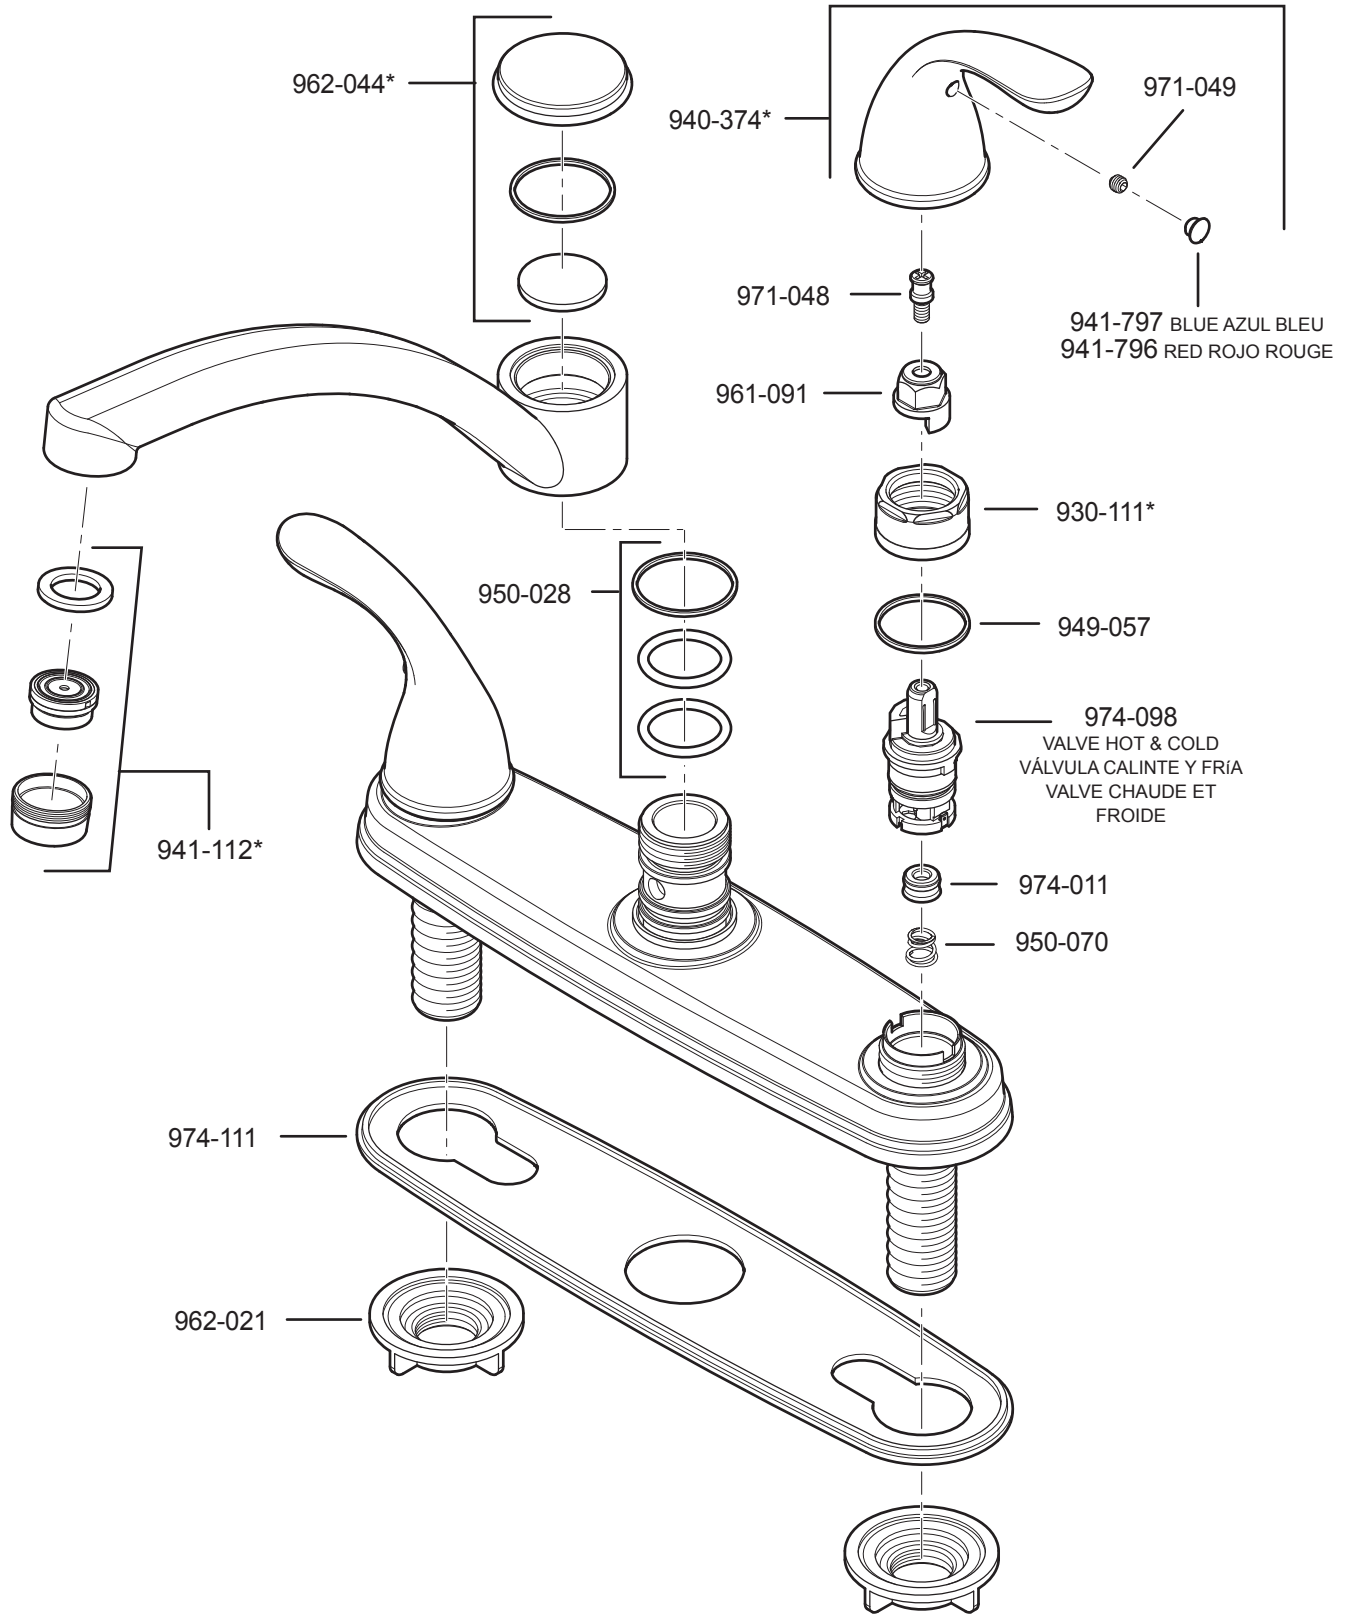

■ 35-3TH ■

	English	Español	Français
*	Letter Designates Finish	La Letra Indica el Terminado	La Lettre Designe La Fini
A	Polished Chrome	Cromo Pulido	Chrome Poli
S	Stainless Steel	Acero Inoxidable	Acier Inoxydable

Pfister™

19701 DaVinci
 Lake Forest, CA 92610
 Phone: 1-800-Pfaucet
 www.pfisterfaucets.com

StanleyBlack&Decker