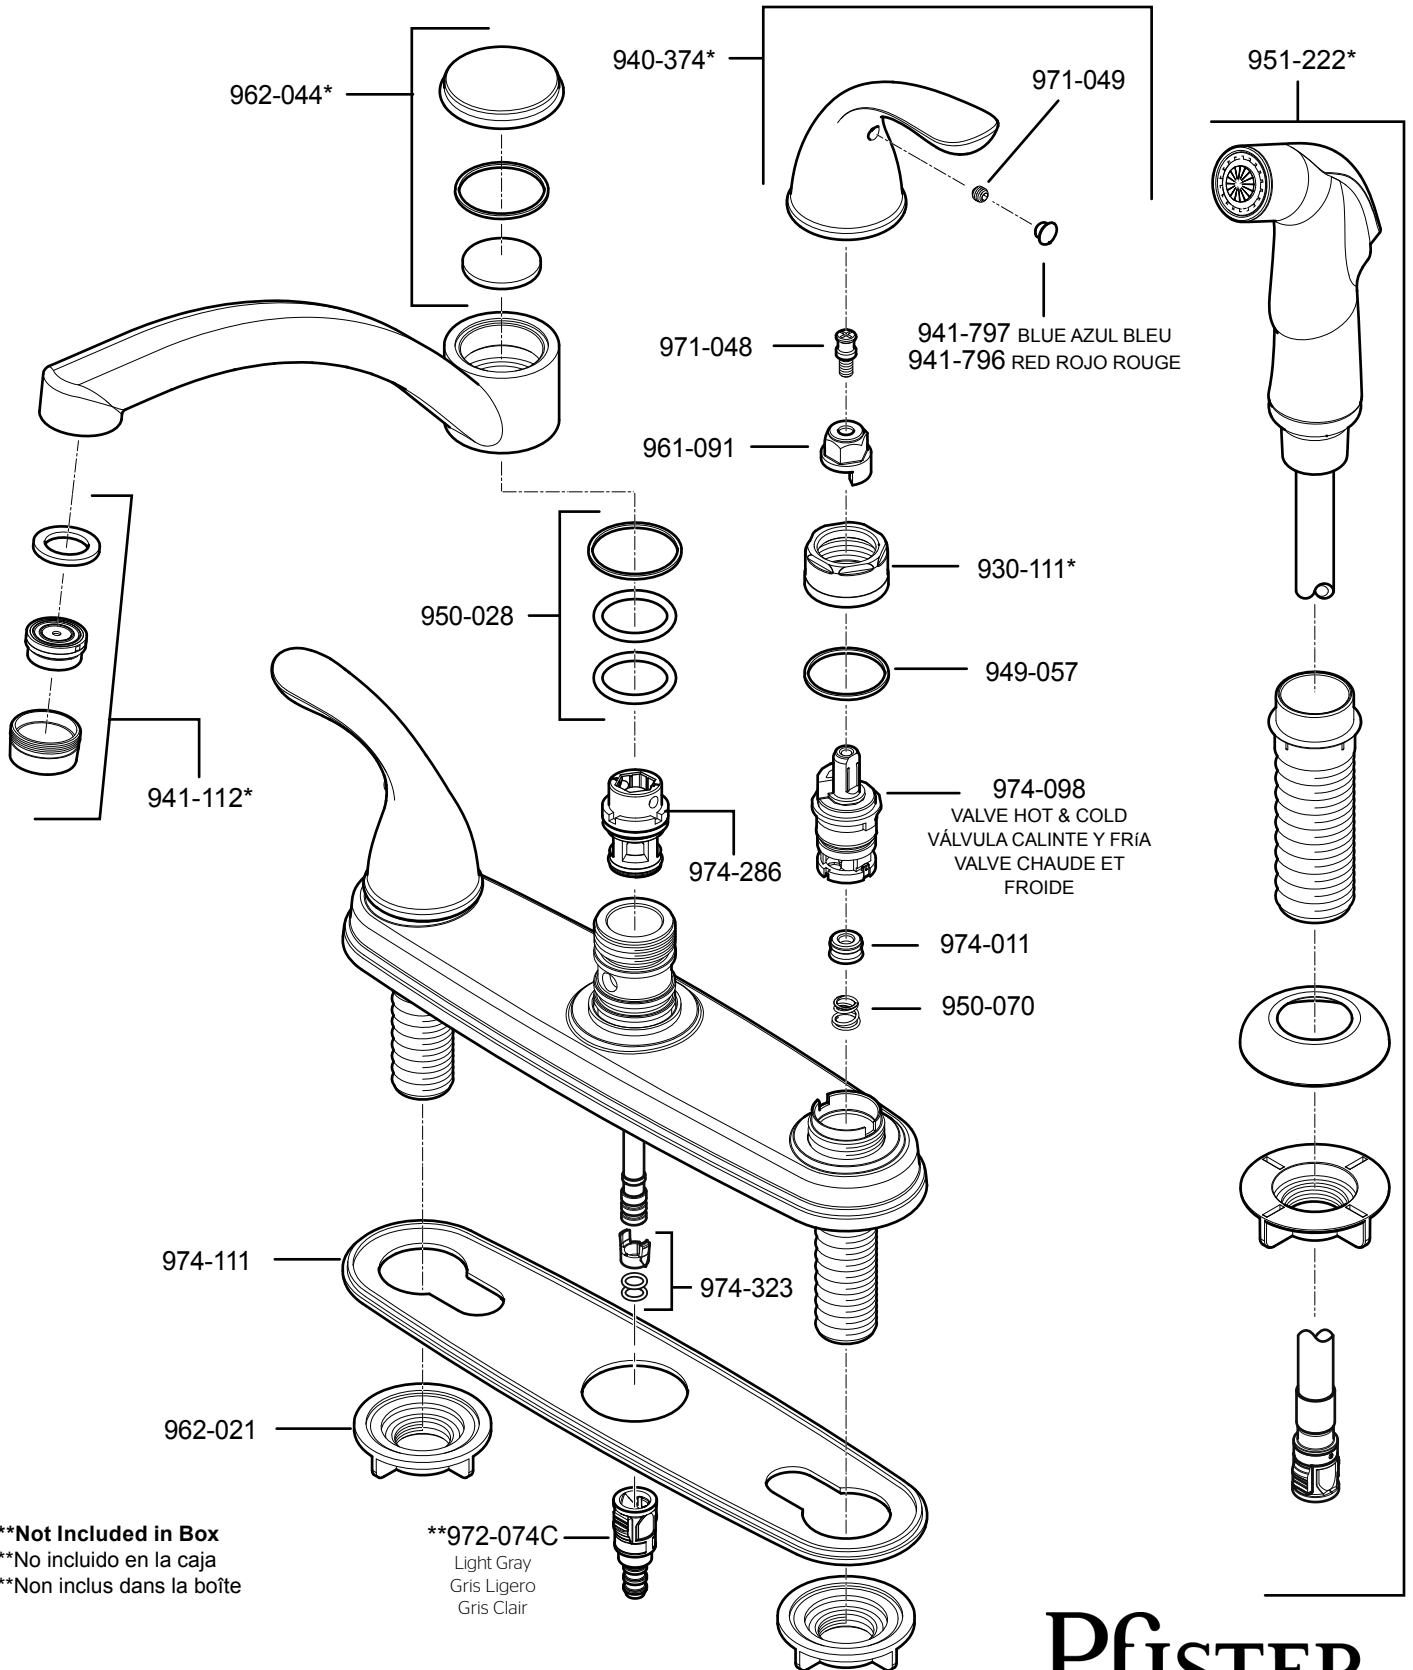

■ 35-4TH ■

**Not Included in Box
**No incluido en la caja
**Non inclus dans la boîte

**972-074C
Light Gray
Gris Ligero
Gris Clair

| | English | Español | Français |
|---|--------------------------|------------------------------|---------------------------|
| * | Letter Designates Finish | La Letra Indica el Terminado | La Lettre Designe La Fini |
| A | Polished Chrome | Cromo Pulido | Chrome Poli |
| S | Stainless Steel | Acero Inoxidable | Acier Inoxydable |

Pfister™

19701 DaVinci
Lake Forest, CA 92610
Phone: 1-800-Pfaucet
www.pfisterfaucets.com

Spectrum Brands | Hardware & Home Improvement