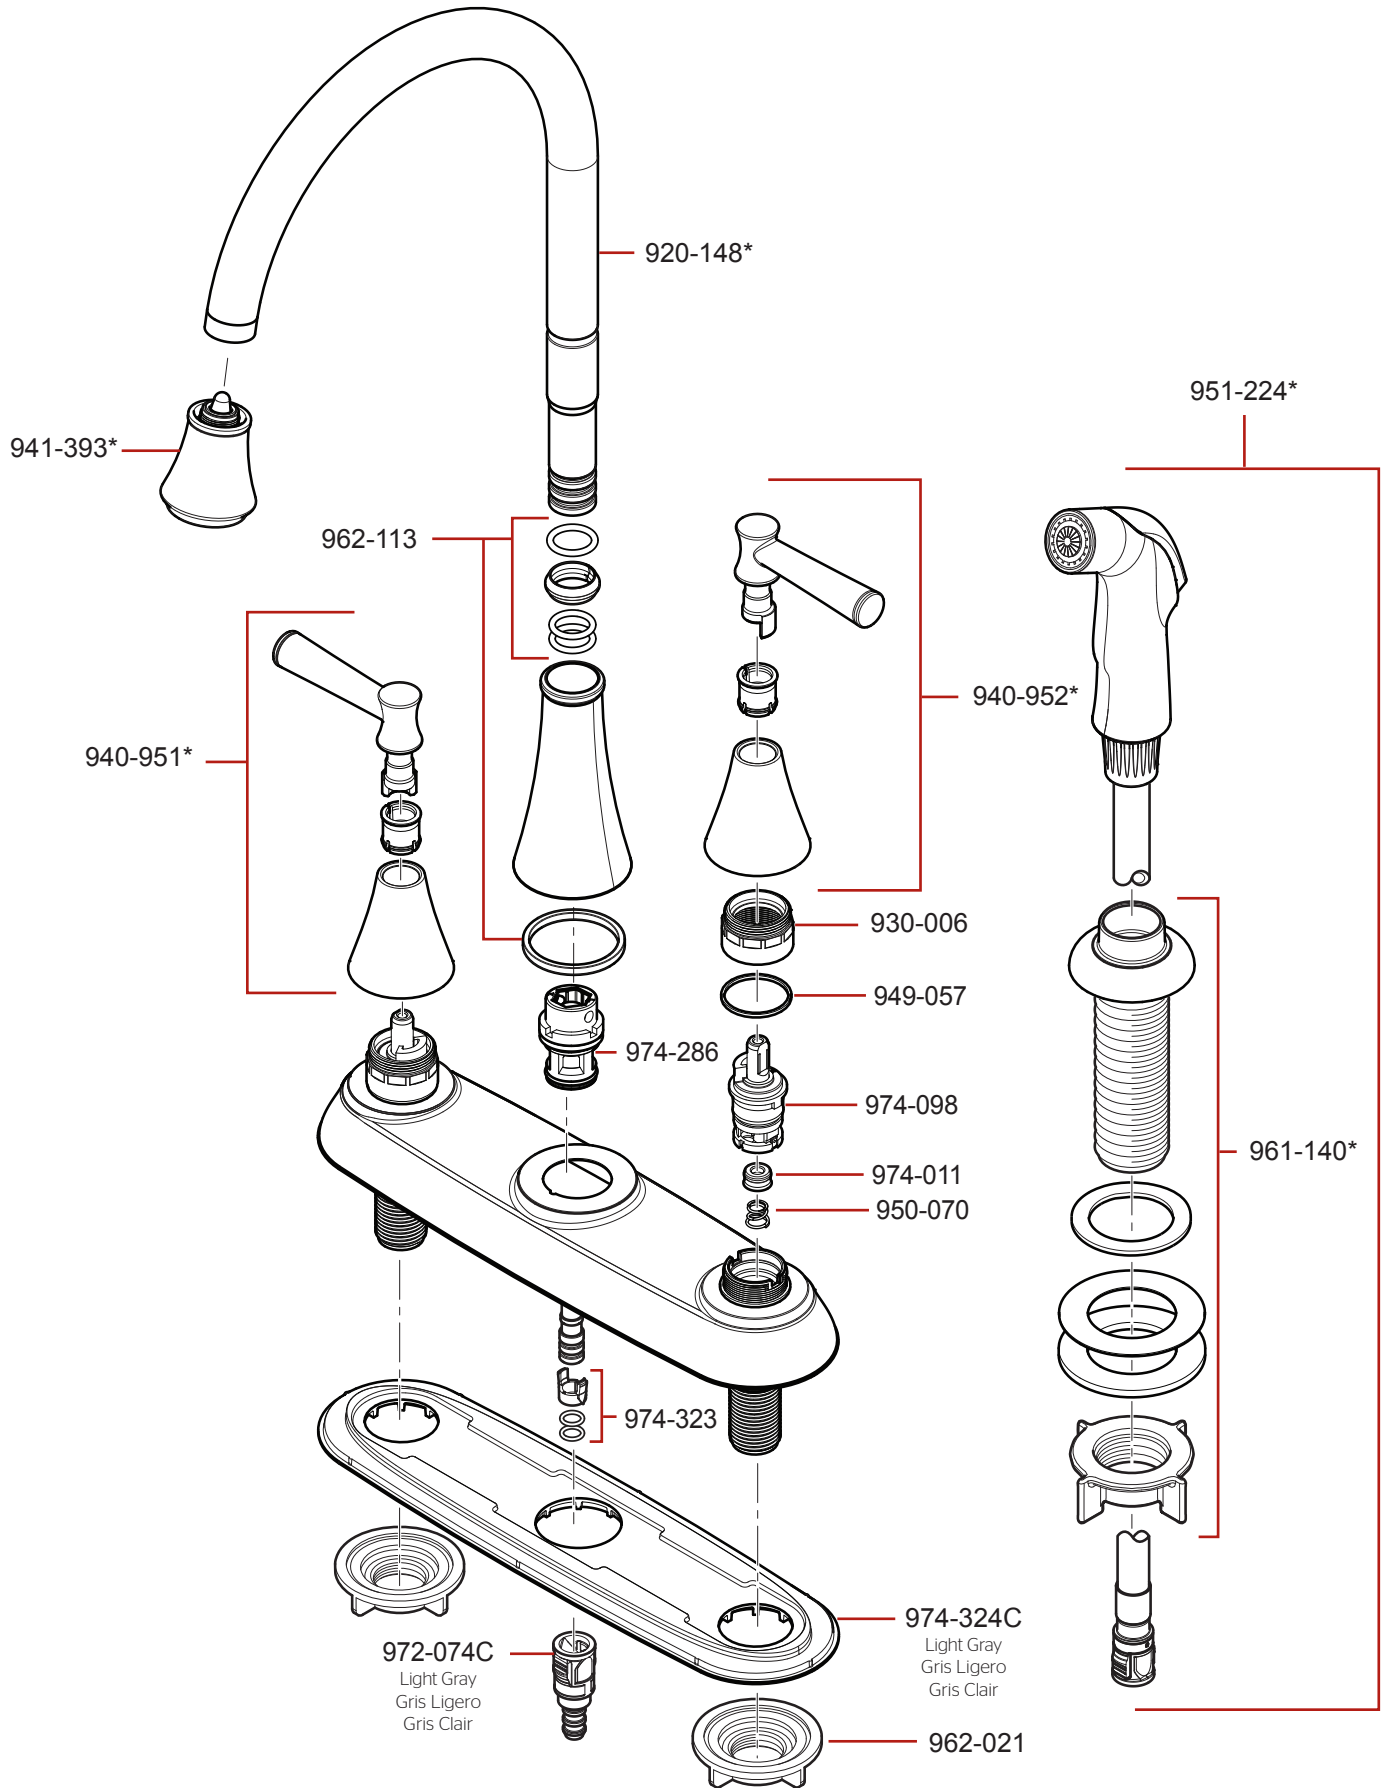

F-036-4CR • Parts Explosion • Esquema de piezas • Vue éclatée des pièces

	English	Español	Français
*	Replace * with Finish Letter	Sustitue * con la letra de acabado	Remplace * avec la lettre de finition
A	Polished Chrome	Cromo Pulido	Chrome Poli
S	Stainless Steel	Acero Inoxidable	Acier Inoxydable