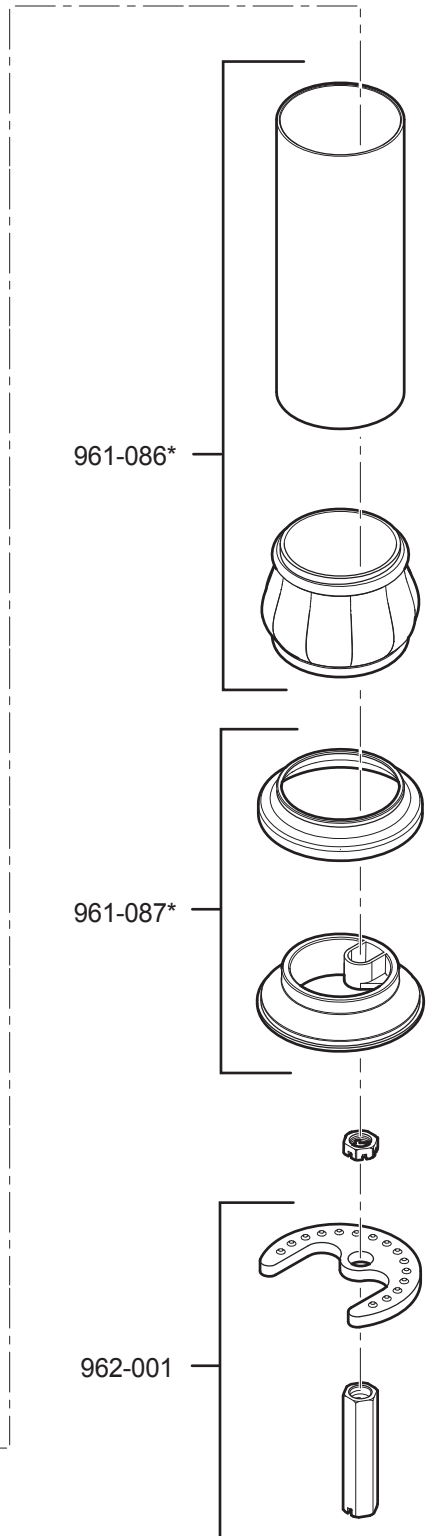

■ 40-D ■

	English	Español	Français
*	Letter Designates Finish	La Letra Indica el Terminado	La Lettre Designe La Fini
J	PVD Brushed Nickel	PVD Niquel Cepillado	PVD Nickel Brosse
Y	Tuscan Bronze	Bronce Toscano	Bronze Le Toscan

Price Pfister

19701 DaVinci
 Lake Forest, CA 92610
 Phone: 1-800-Pfaucet
 www.pricepfister.com

A **BLACK & DECKER** COMPANY