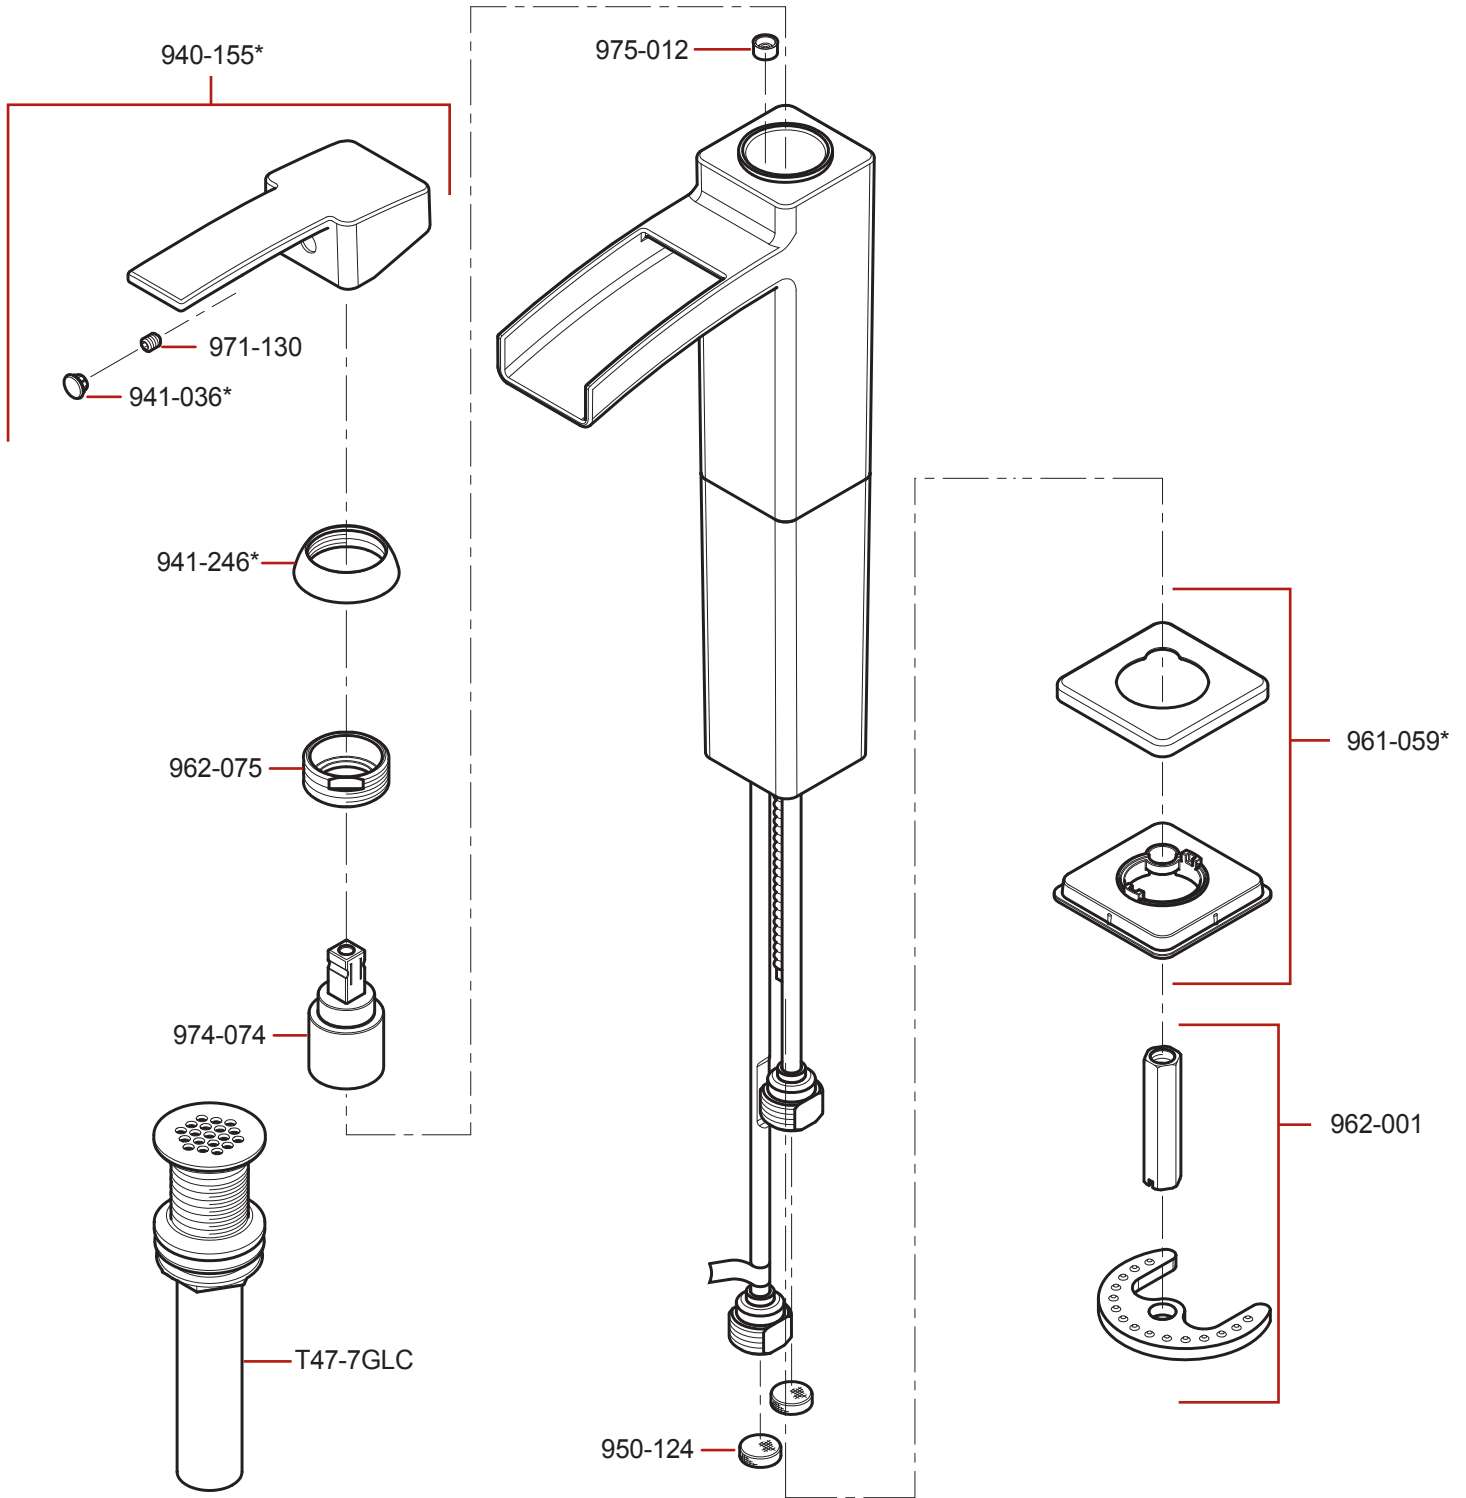

F040-MD • Parts Explosion • Esquema de piezas • Vue éclatée des pièces

	English	Español	Français
*	Replace * with Finish Letter	Sustitue * con la letra de acabado	Remplace * avec la lettre de finition
A	Polished Chrome	Cromo Pulido	Chrome Poli
J	PVD Brushed Nickel	PVD Niquel Cepillado	PVD Nickel Brosse