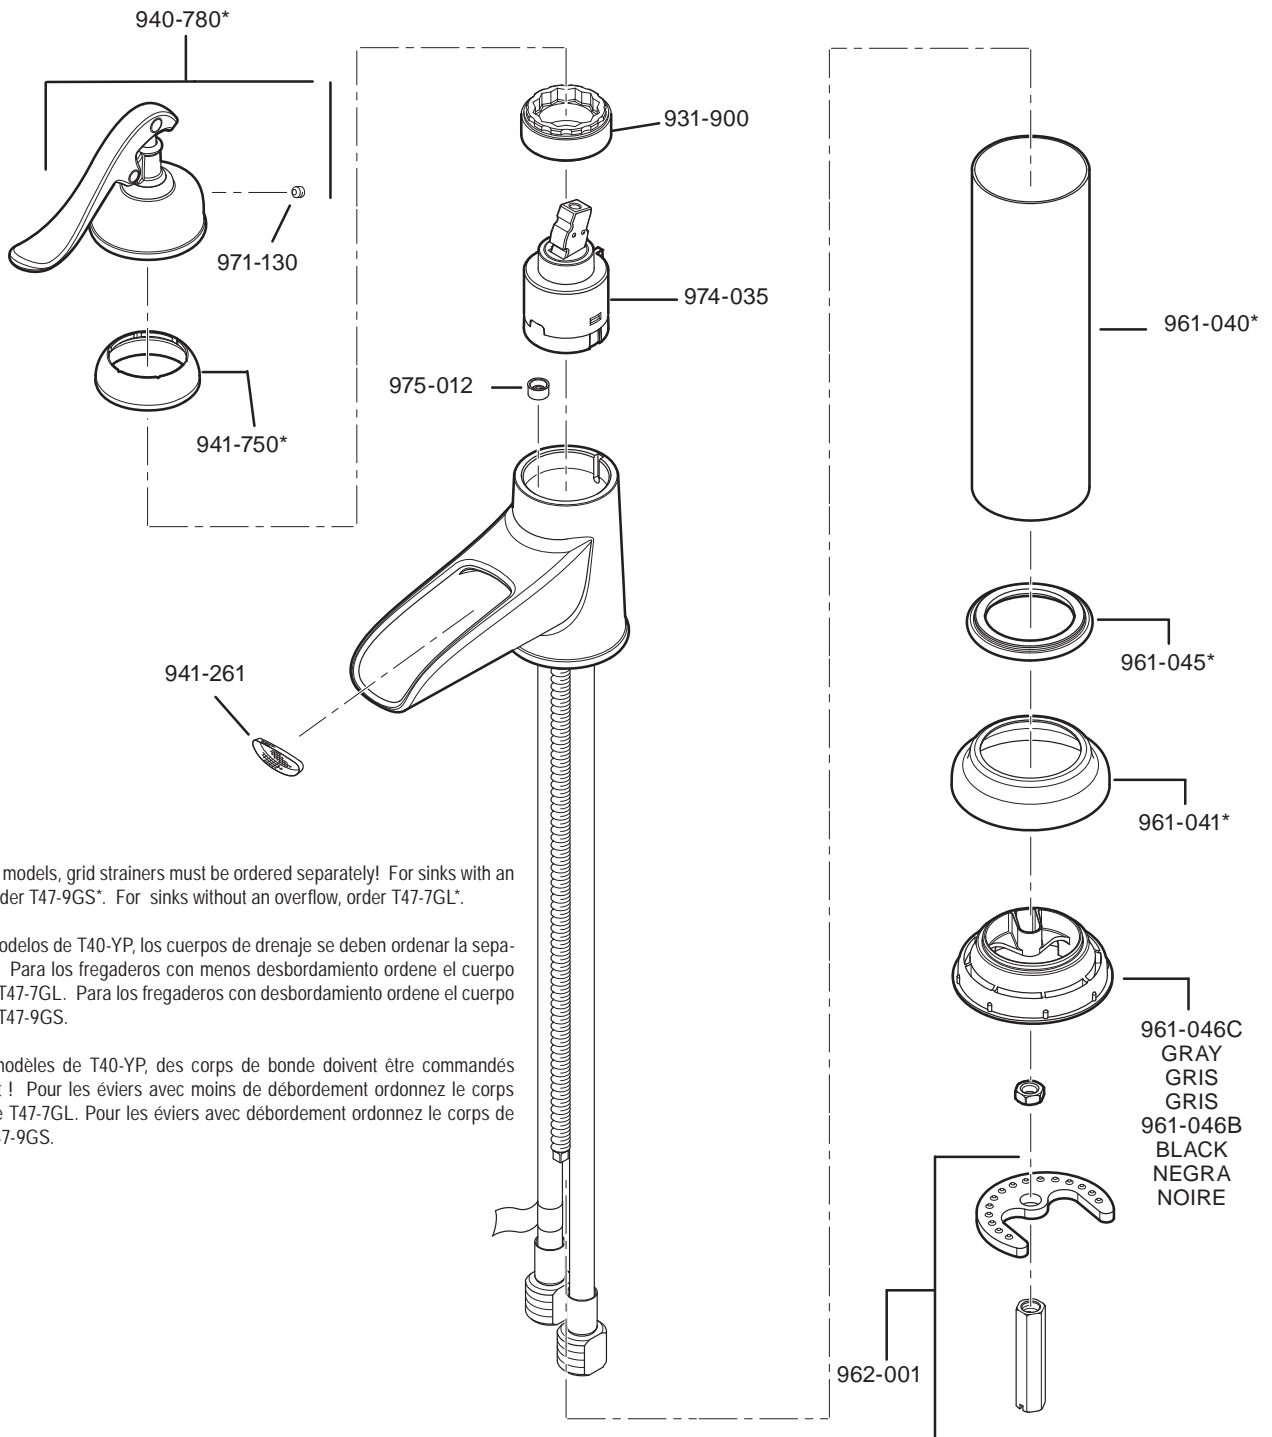

# PARTS EXPLOSION

## 40 Series Ashfield™ Single Control Centerset Lavatory Faucet

For T40-YP models, grid strainers must be ordered separately! For sinks with an overflow, order T47-9GS\*. For sinks without an overflow, order T47-7GL\*.

¡Para los modelos de T40-YP, los cuerpos de drenaje se deben ordenar la separadamente! Para los fregaderos con menos desbordamiento ordene el cuerpo de drenaje T47-7GL. Para los fregaderos con desbordamiento ordene el cuerpo de drenaje T47-9GS.

Pour des modèles de T40-YP, des corps de bonde doivent être commandés séparément ! Pour les éviers avec moins de débordement ordonnez le corps de drainage T47-7GL. Pour les éviers avec débordement ordonnez le corps de drainage T47-9GS.