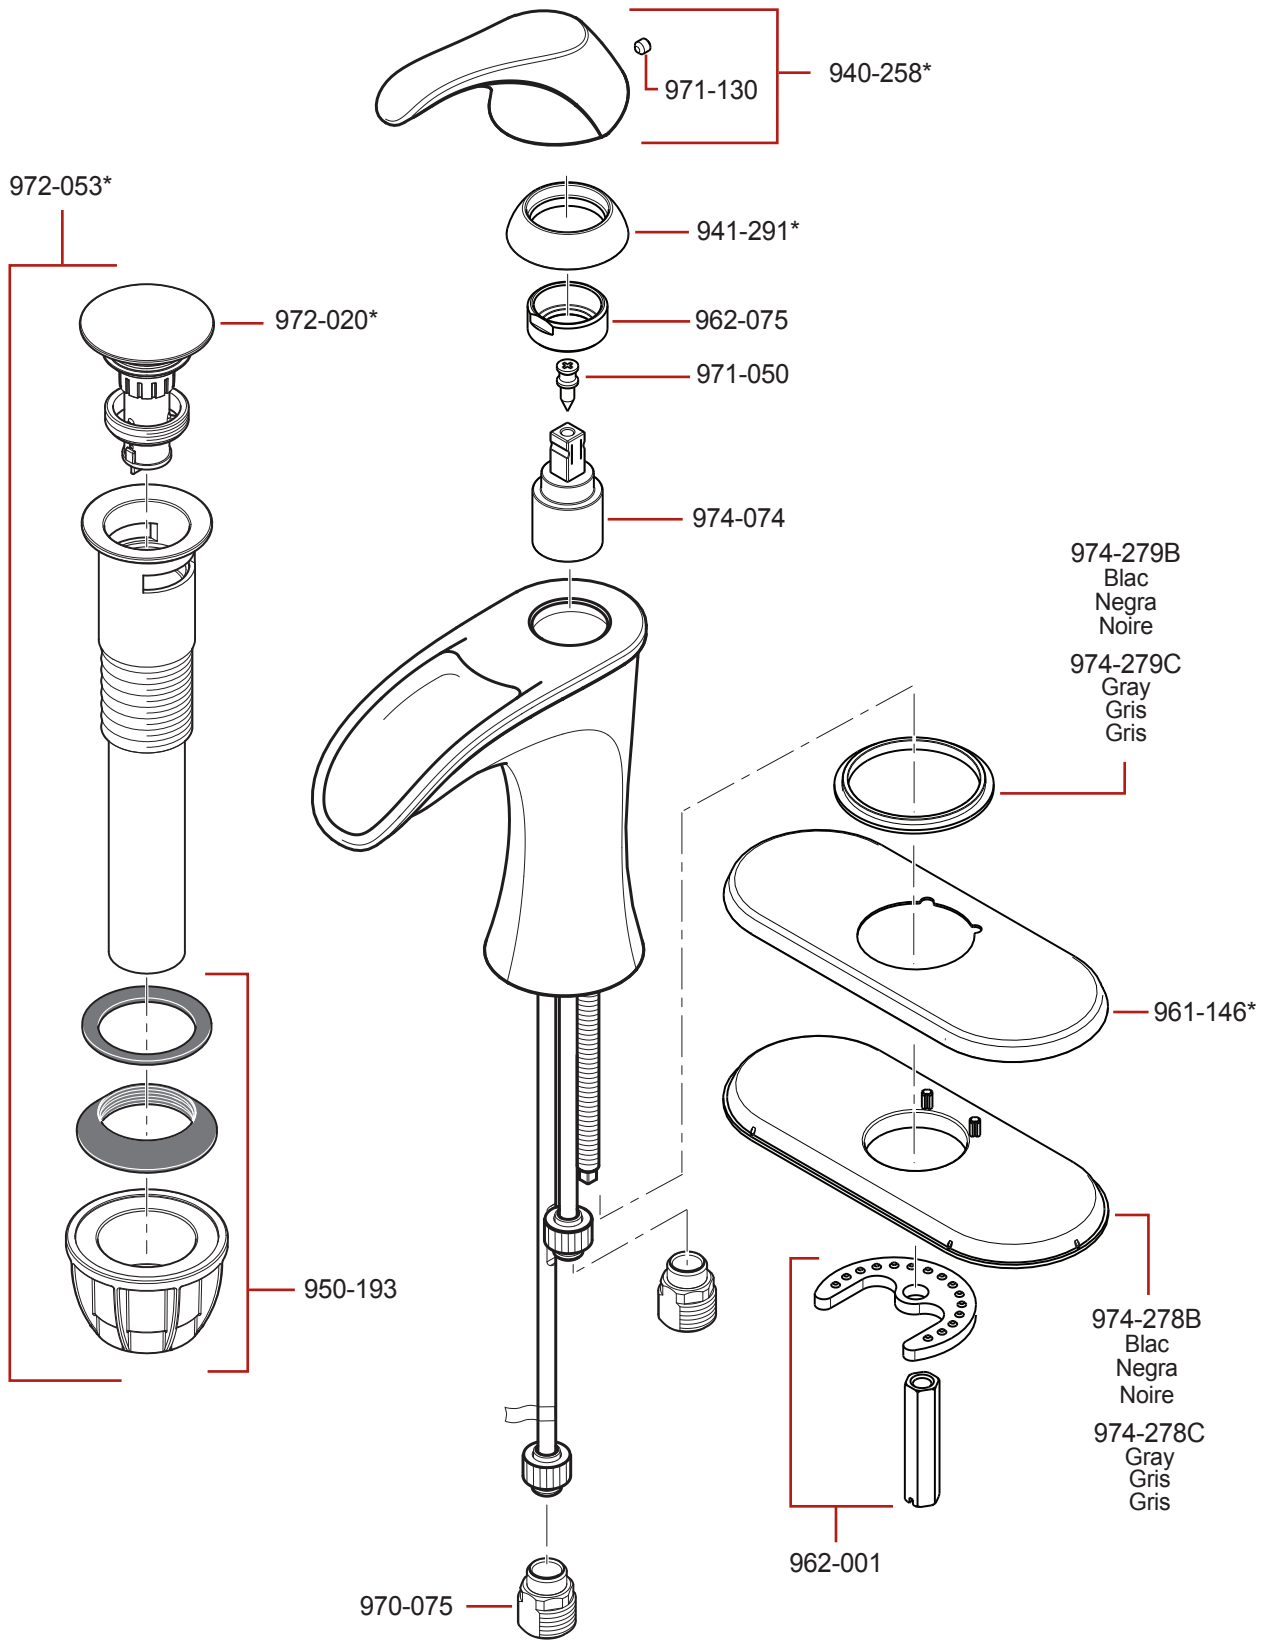

F-042-BR • Parts Explosion • Esquema de piezas • Vue éclatée des pièces

	English	Español	Français
*	Replace * with Finish Letter	Sustitue * con la letra de acabado	Remplace * avec la lettre de finition
A	Polished Chrome	Cromo Pulido	Chrome Poli
B	Black	Negra	Noire
J	PVD Brushed Nickel	PVD Niquel Cepillado	PVD Nickel Brosse
W	White	Blanco	Blanc
Y	Tuscan Bronze	Bronce Toscano	Bronze Le Toscan