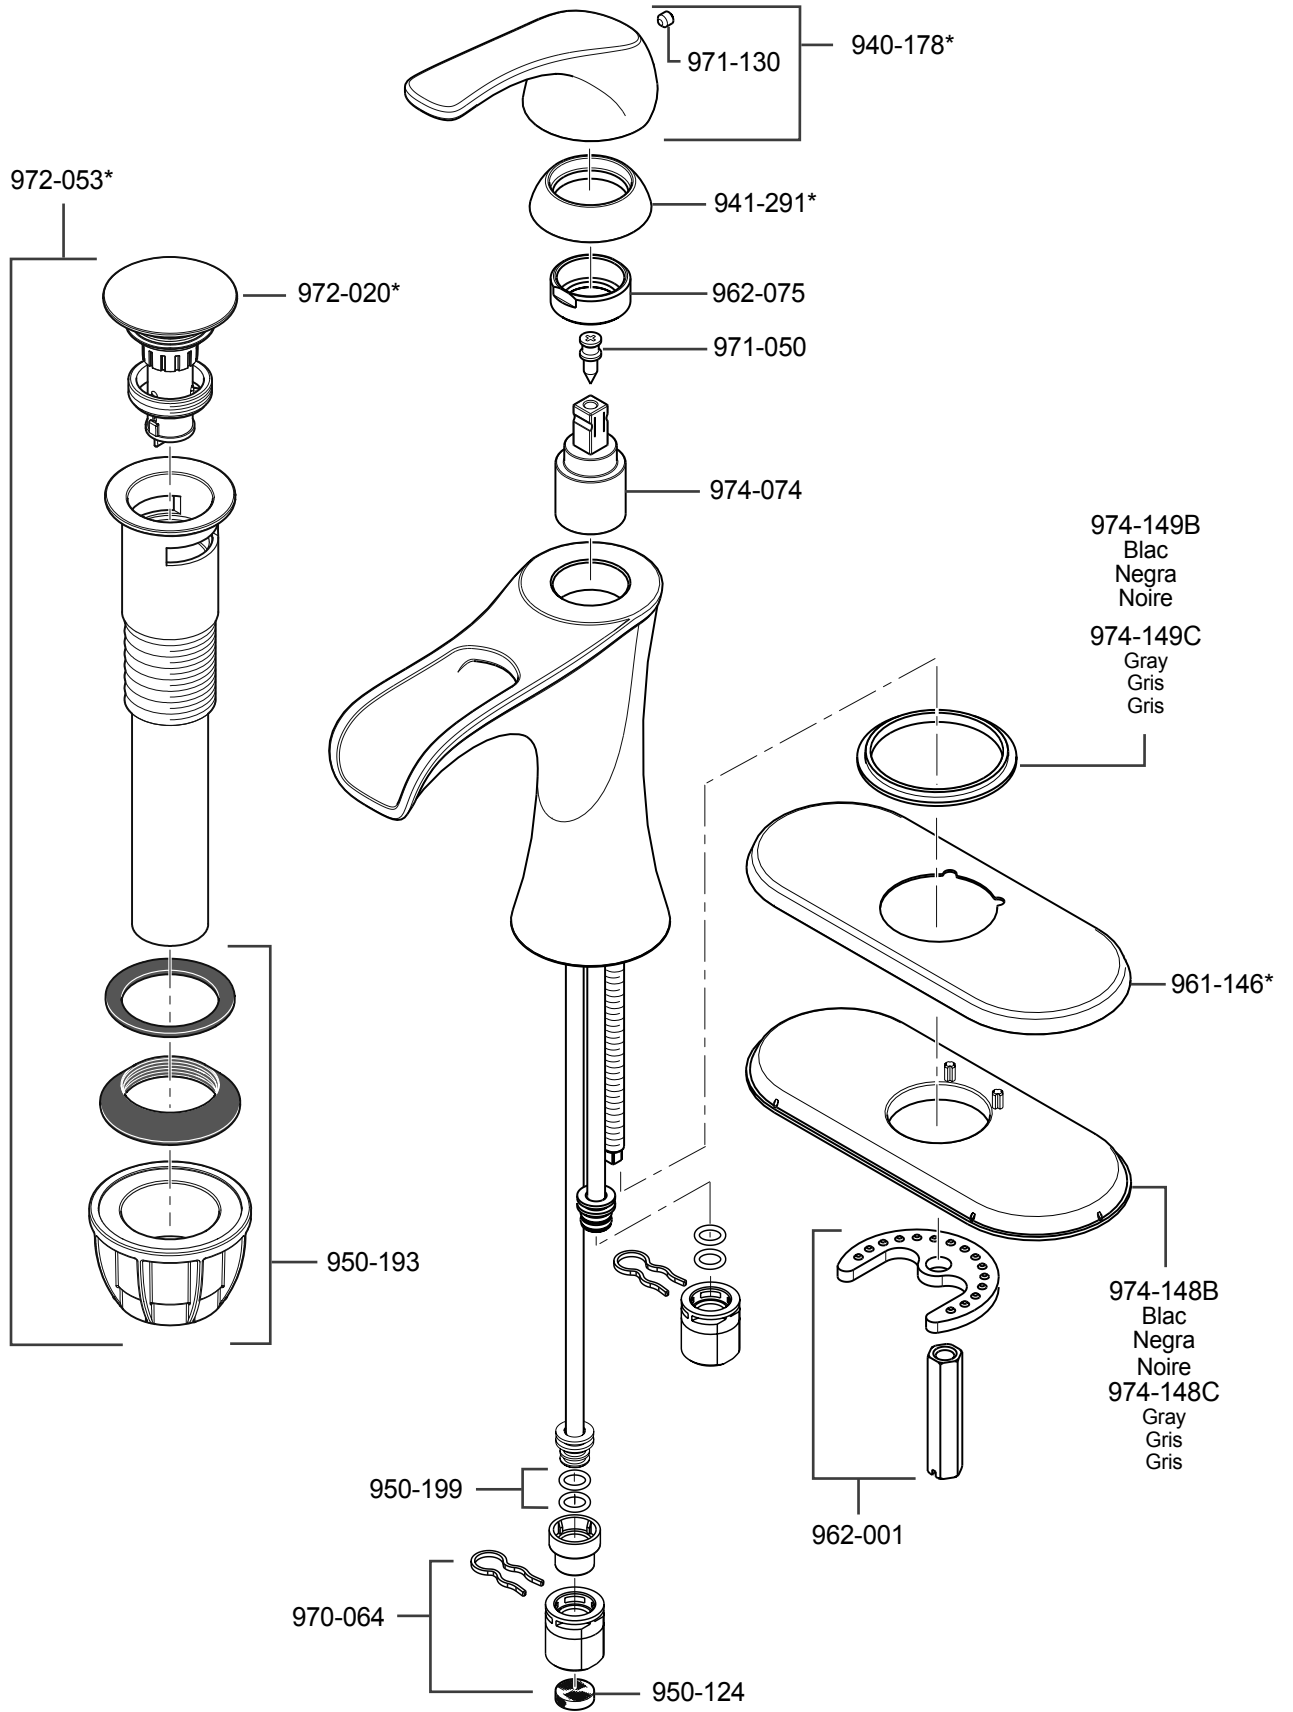

42-JD • Parts Explosion • Esquema de piezas • Vue éclatée des pièces

	English	Español	Français
*	Replace * with Finish Letter	Sustitue * con la letra de acabado	Remplace * avec la lettre de finition
A	Polished Chrome	Cromo Pulido	Chrome Poli
B	Black	Negra	Noire
W	White	Blanco	Blanc
J	PVD Brushed Nickel	PVD Niquel Cepillado	PVD Nickel Brosse
Y	Tuscan Bronze	Bronce Toscano	Bronze Le Toscan