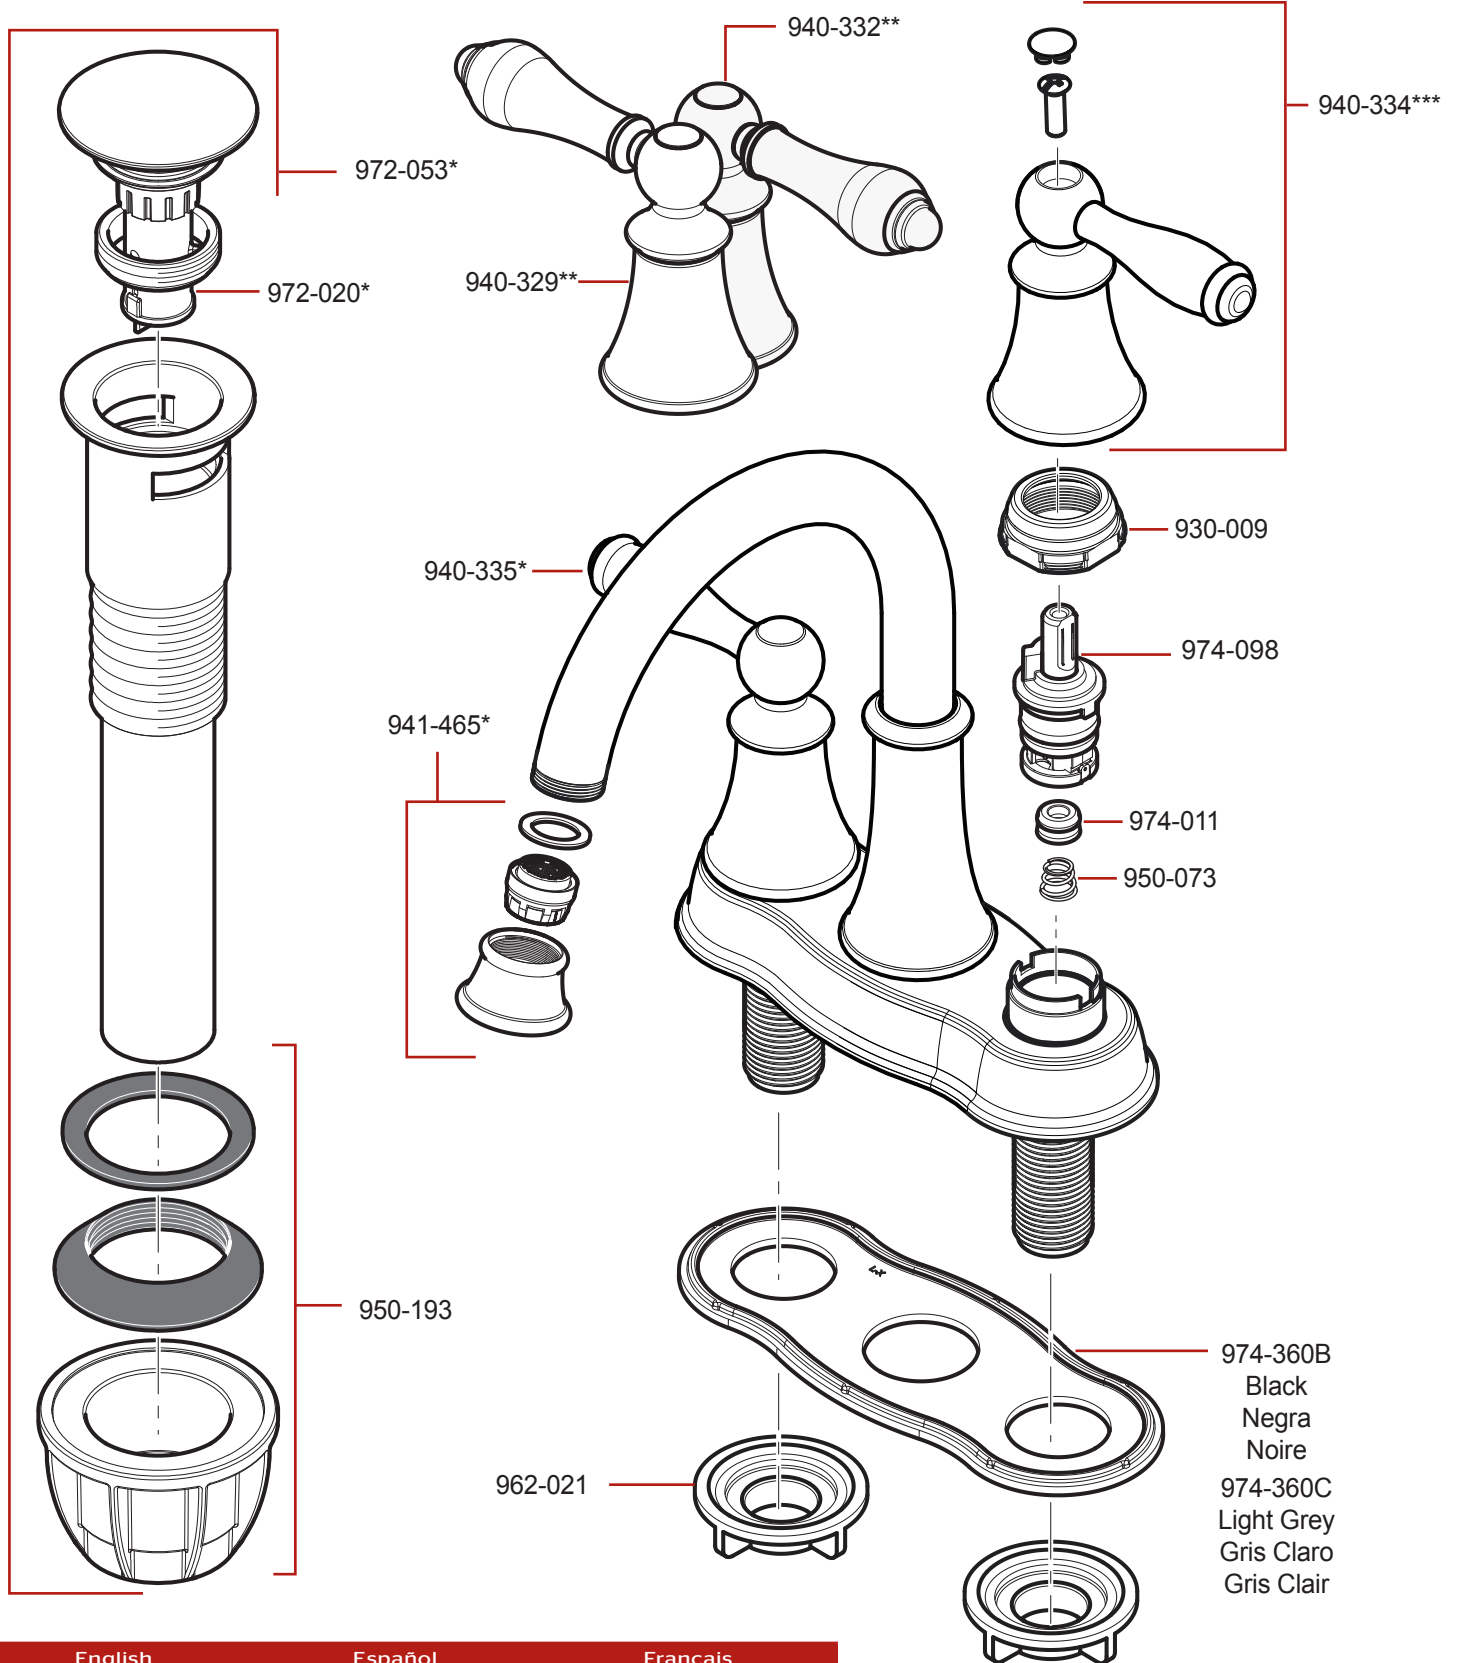

# LF-048-CO • Parts Explosion • Esquema de piezas • Vue éclatée des pièces

\*\*Only available in Polished Chrome  
 Disponible Sólo en Cromo Pulido  
 Uniquement disponible en Chrome Poli

\*\*\*Not available in Polished Chrome  
 No es disponible en Cromo Pulido  
 Non disponible en Chrome Poli