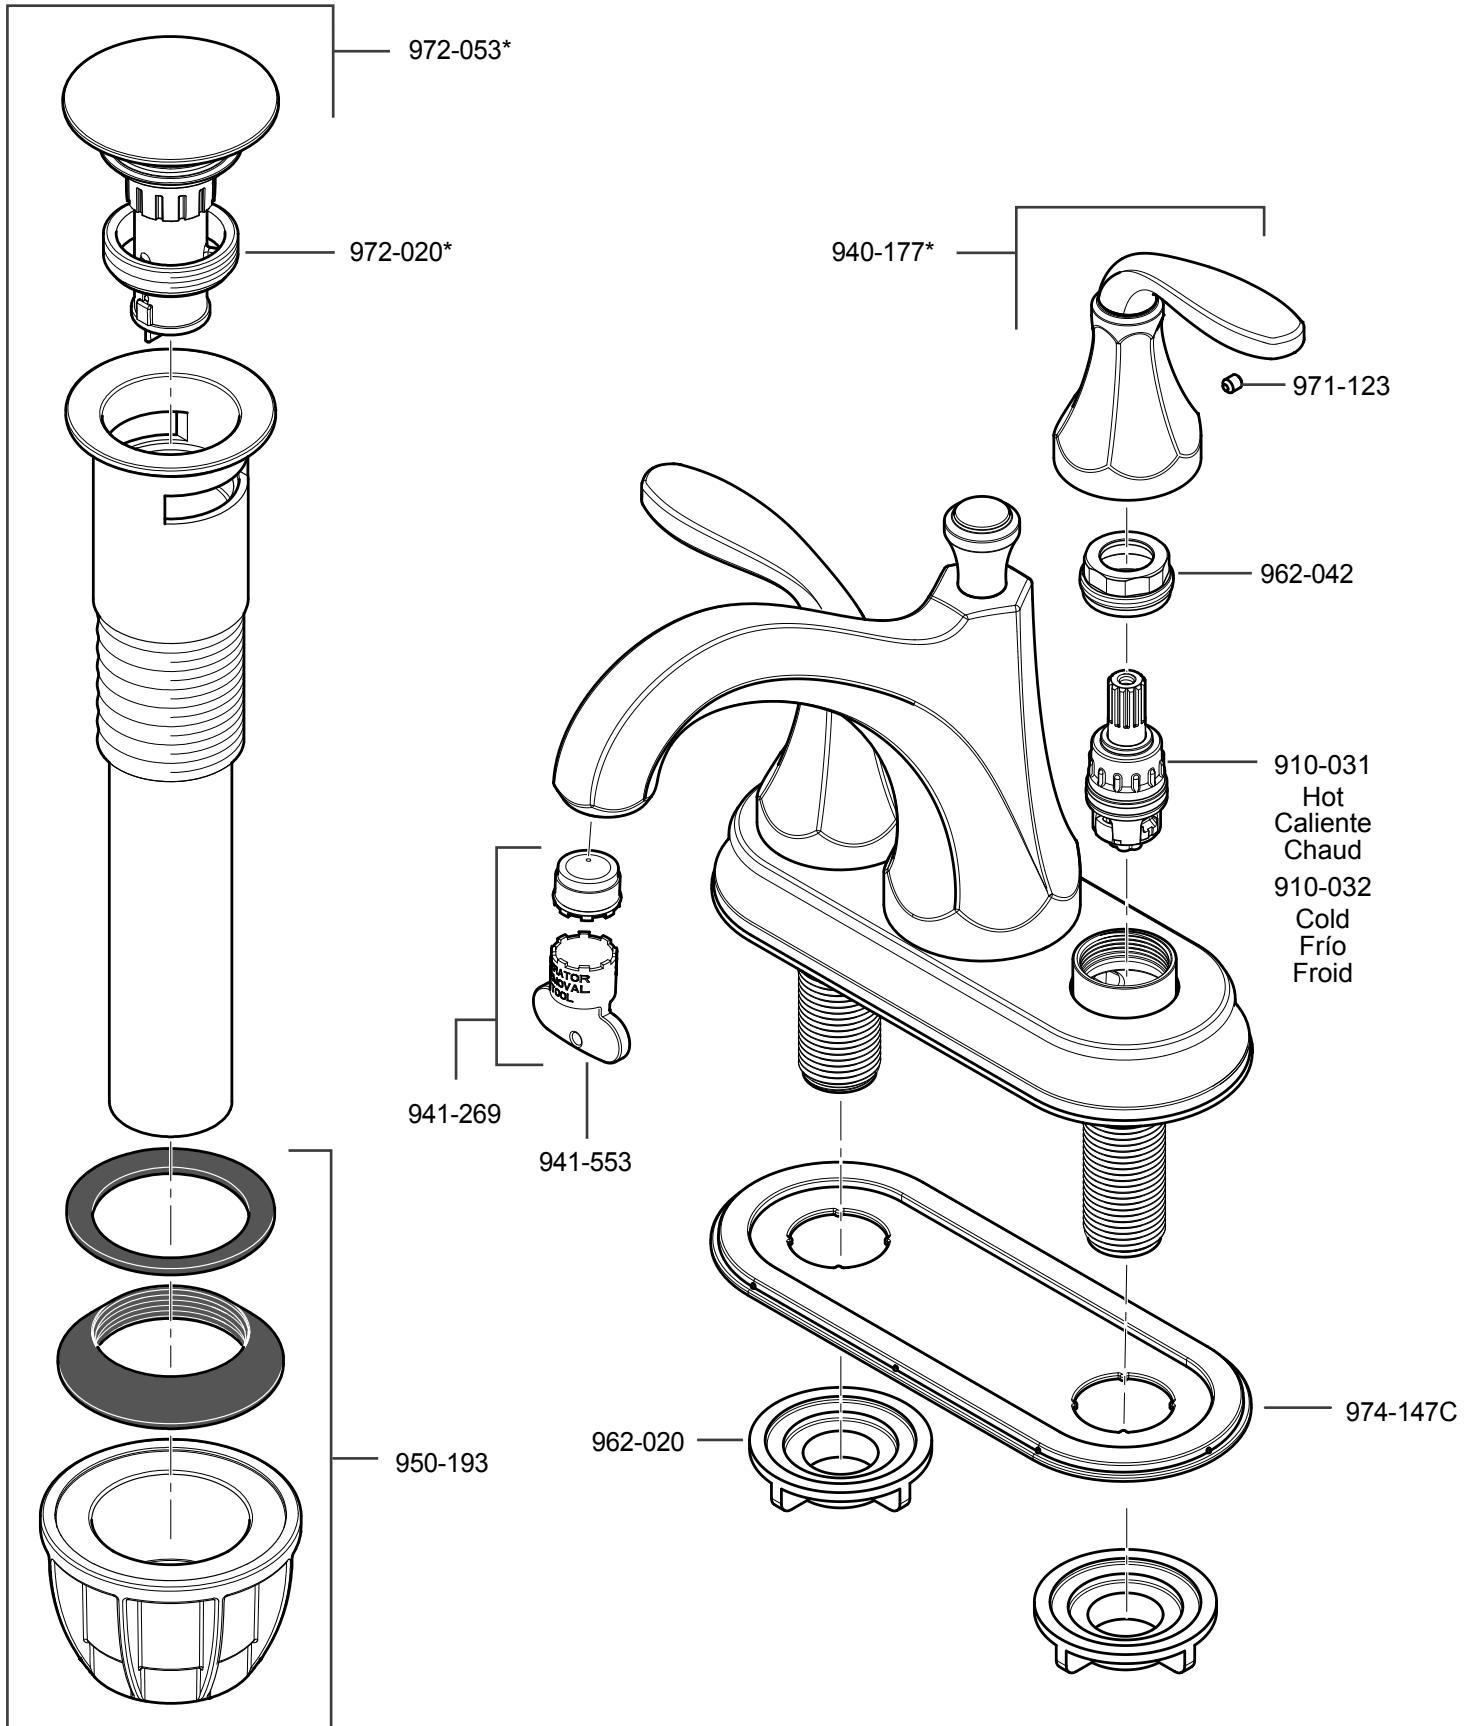

# F-048-DE • Parts Explosion • Esquema de piezas • Vue éclatée des pièces

	English	Español	Français
*	Replace * with Finish Letter	Sustitue * con la letra de acabado	Remplace * avec la lettre de finition
A	Polished Chrome	Cromo Pulido	Chrome Poli
J	PVD Brushed Nickel	PVD Niquel Cepillado	PVD Nickel Brosse