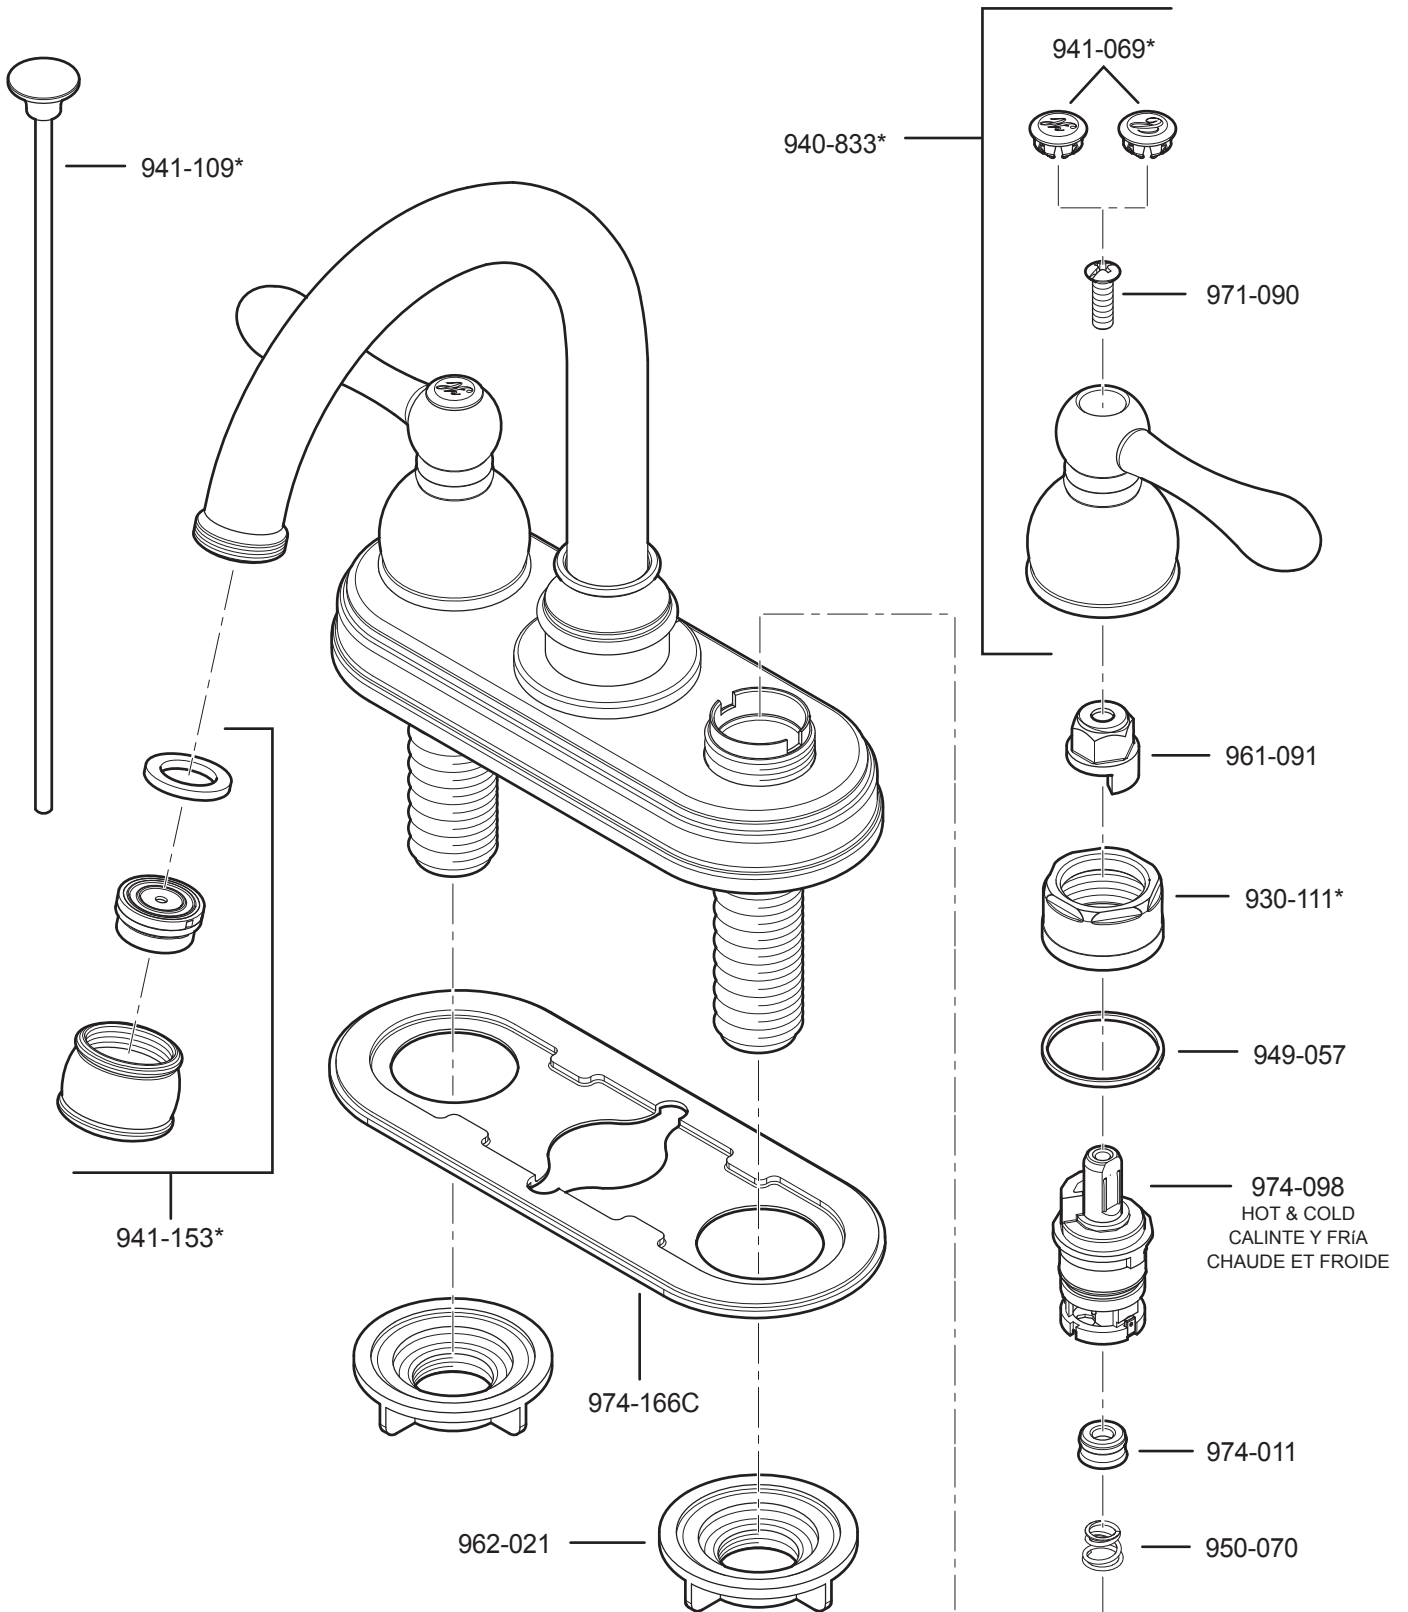

48-LH

	English	Español	Français
*	Letter Designates Finish	La Letra Indica el Terminado	La Lettre Designe La Fini
A	Polished Chrome	Cromo Pulido	Chrome Poli
J	PVD Brushed Nickel	PVD Niquel Cepillado	PVD Nickel Brosse