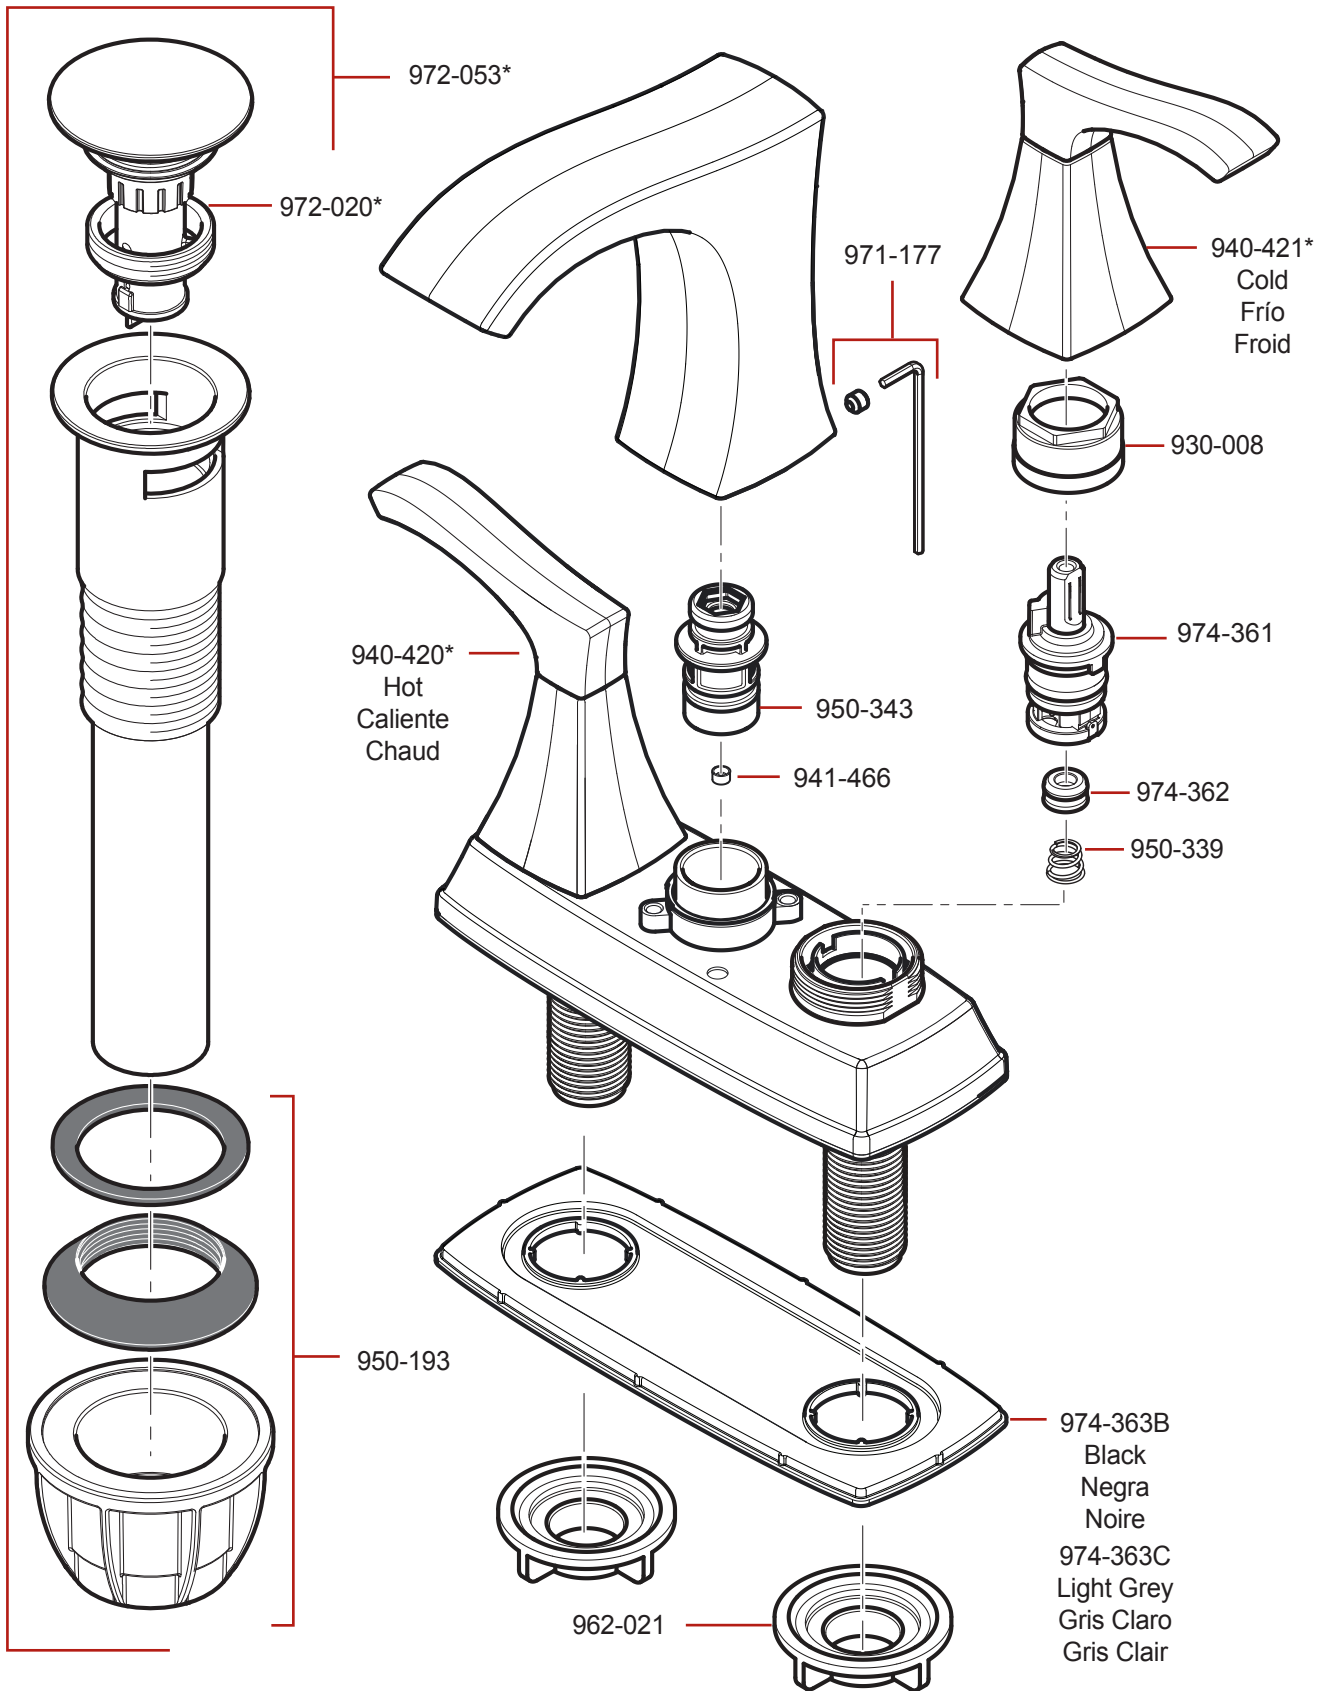

F-048-VN • Parts Explosion • Esquema de piezas • Vue éclatée des pièces

	English	Español	Français
*	Replace * with Finish Letter	Sustitue * con la letra de acabado	Remplace * avec la lettre de finition
A	Polished Chrome	Cromo Pulido	Chrome Poli
J	PVD Brushed Nickel	PVD Niquel Cepillado	PVD Nickel Brosse