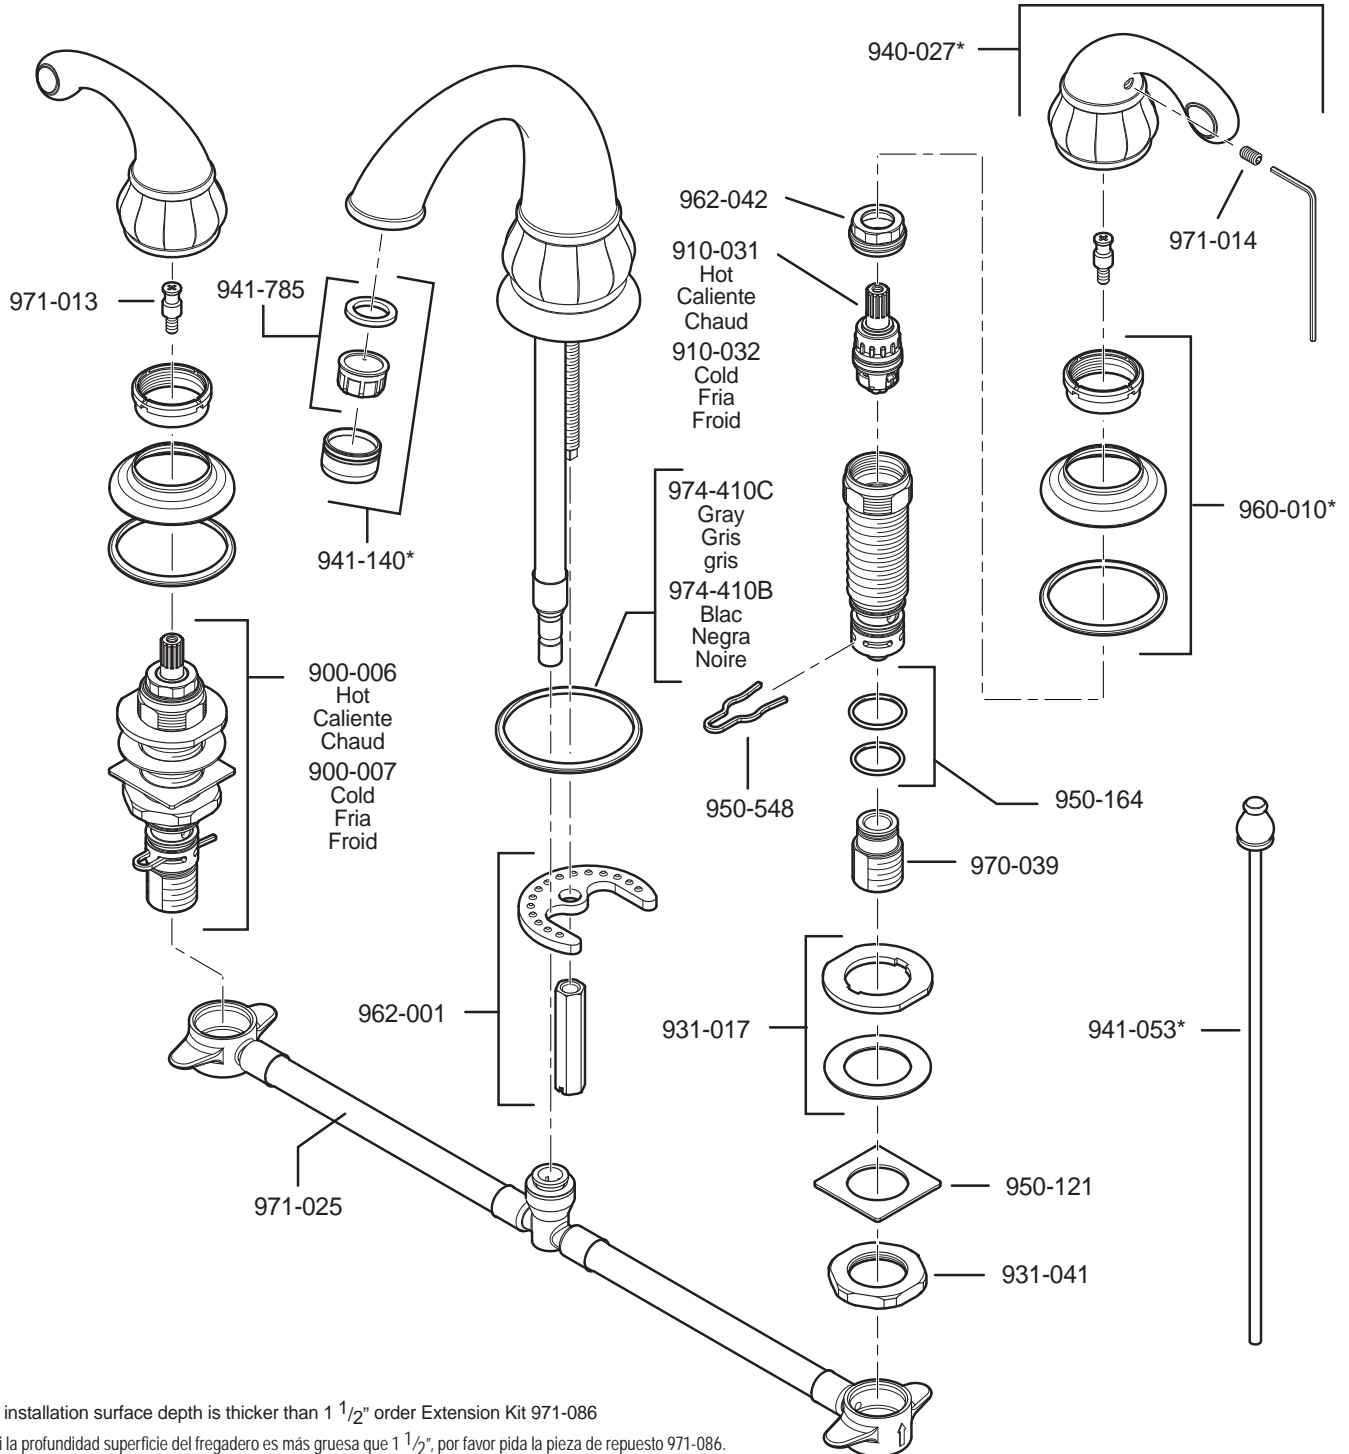

PARTS EXPLOSION

49 Series Treviso™ 8"-15" Widespread Lavatory Faucet

If installation surface depth is thicker than 1 1/2" order Extension Kit 971-086

Si la profundidad superficie del fregadero es más gruesa que 1 1/2", por favor pida la pieza de repuesto 971-086.

Si la profondeur surface de le'évier est plus épaisse que 1 1/2", svp commandez le numéro de la pièce disponible 971-086.

FINISHES * Indicates Finish

A Polished Chrome	L Satin Stainless	T Biscuit
B Black	M Almond	U Rustic Bronze
D PVD Polished Nickel	N Antique Bronze	V PVD Polished Brass
E Rustic Pewter	P Polished Brass	W White
J PVD Brushed Nickel	Q Satin Brass	Y Tuscan Bronze
G Velvet Aged Bronze	R Copper	Z Oil-Rubbed Bronze
K Satin Nickel	S Stainless Steel	