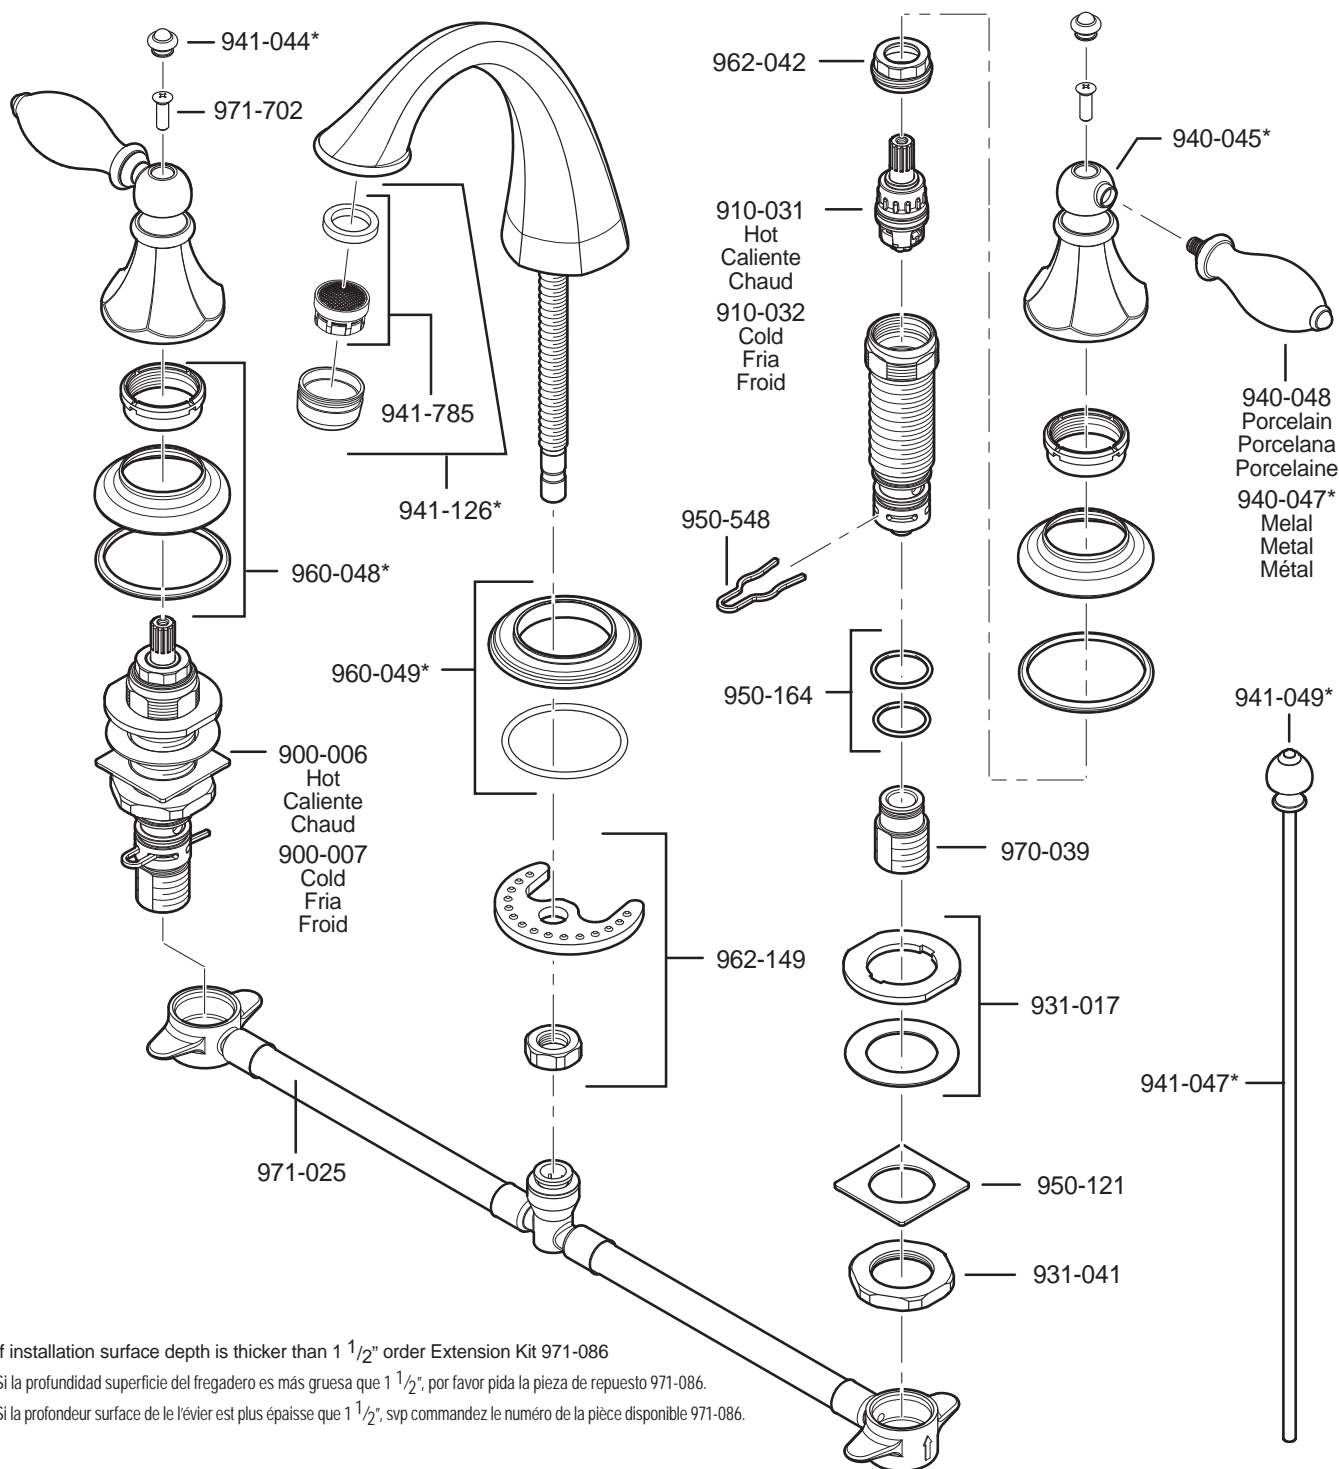

PARTS EXPLOSION

49 Series Catalina™ 8"-15" Widespread Lavatory Faucett

If installation surface depth is thicker than 1 1/2" order Extension Kit 971-086
 Si la profundidad superficie del fregadero es más gruesa que 1 1/2", por favor pida la pieza de repuesto 971-086.
 Si la profondeur surface de le l'évier est plus épaisse que 1 1/2", svp commandez le numéro de la pièce disponible 971-086.

FINISHES * Indicates Finish

A Polished Chrome	L Satin Stainless	T Biscuit
B Black	M Almond	U Rustic Bronze
D PVD Polished Nickel	N Antique Bronze	V PVD Polished Brass
E Rustic Pewter	P Polished Brass	W White
J PVD Brushed Nickel	Q Satin Brass	Y Tuscan Bronze
G Velvet Aged Bronze	R Copper	Z Oil-Rubbed Bronze
K Satin Nickel	S Stainless Steel	