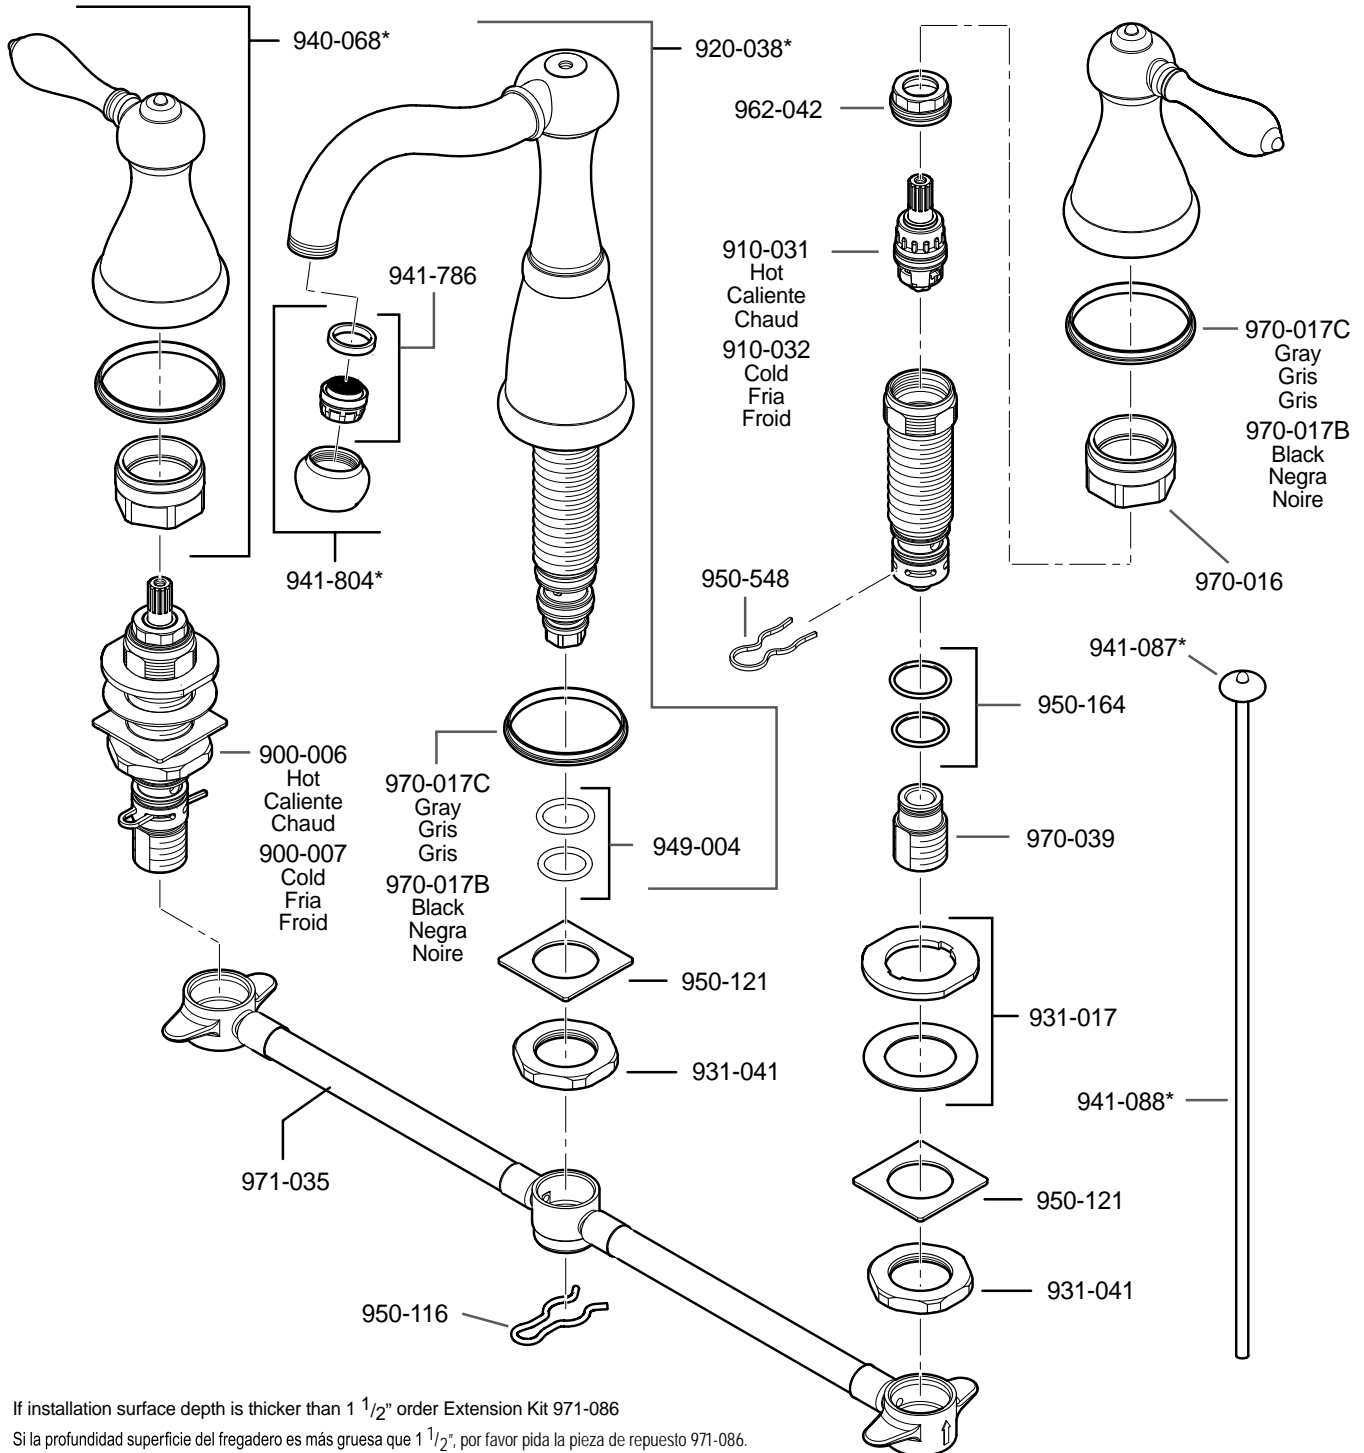

# PARTS EXPLOSION

## 49 Series Marielle™ 8"-15" Widespread Lavatory Faucet

If installation surface depth is thicker than 1 1/2" order Extension Kit 971-086  
 Si la profundidad superficie del fregadero es más gruesa que 1 1/2", por favor pida la pieza de repuesto 971-086.  
 Si la profondeur surface de le'évier est plus épaisse que 1 1/2", svp commandez le numéro de la pièce disponible 971-086.

All finishes not available on all parts

1-800-PFAUCET [www.pricepfister.com](http://www.pricepfister.com)  
 19701 DaVinci, Lake Forest, CA 92610

10/28/09

Price Pfister