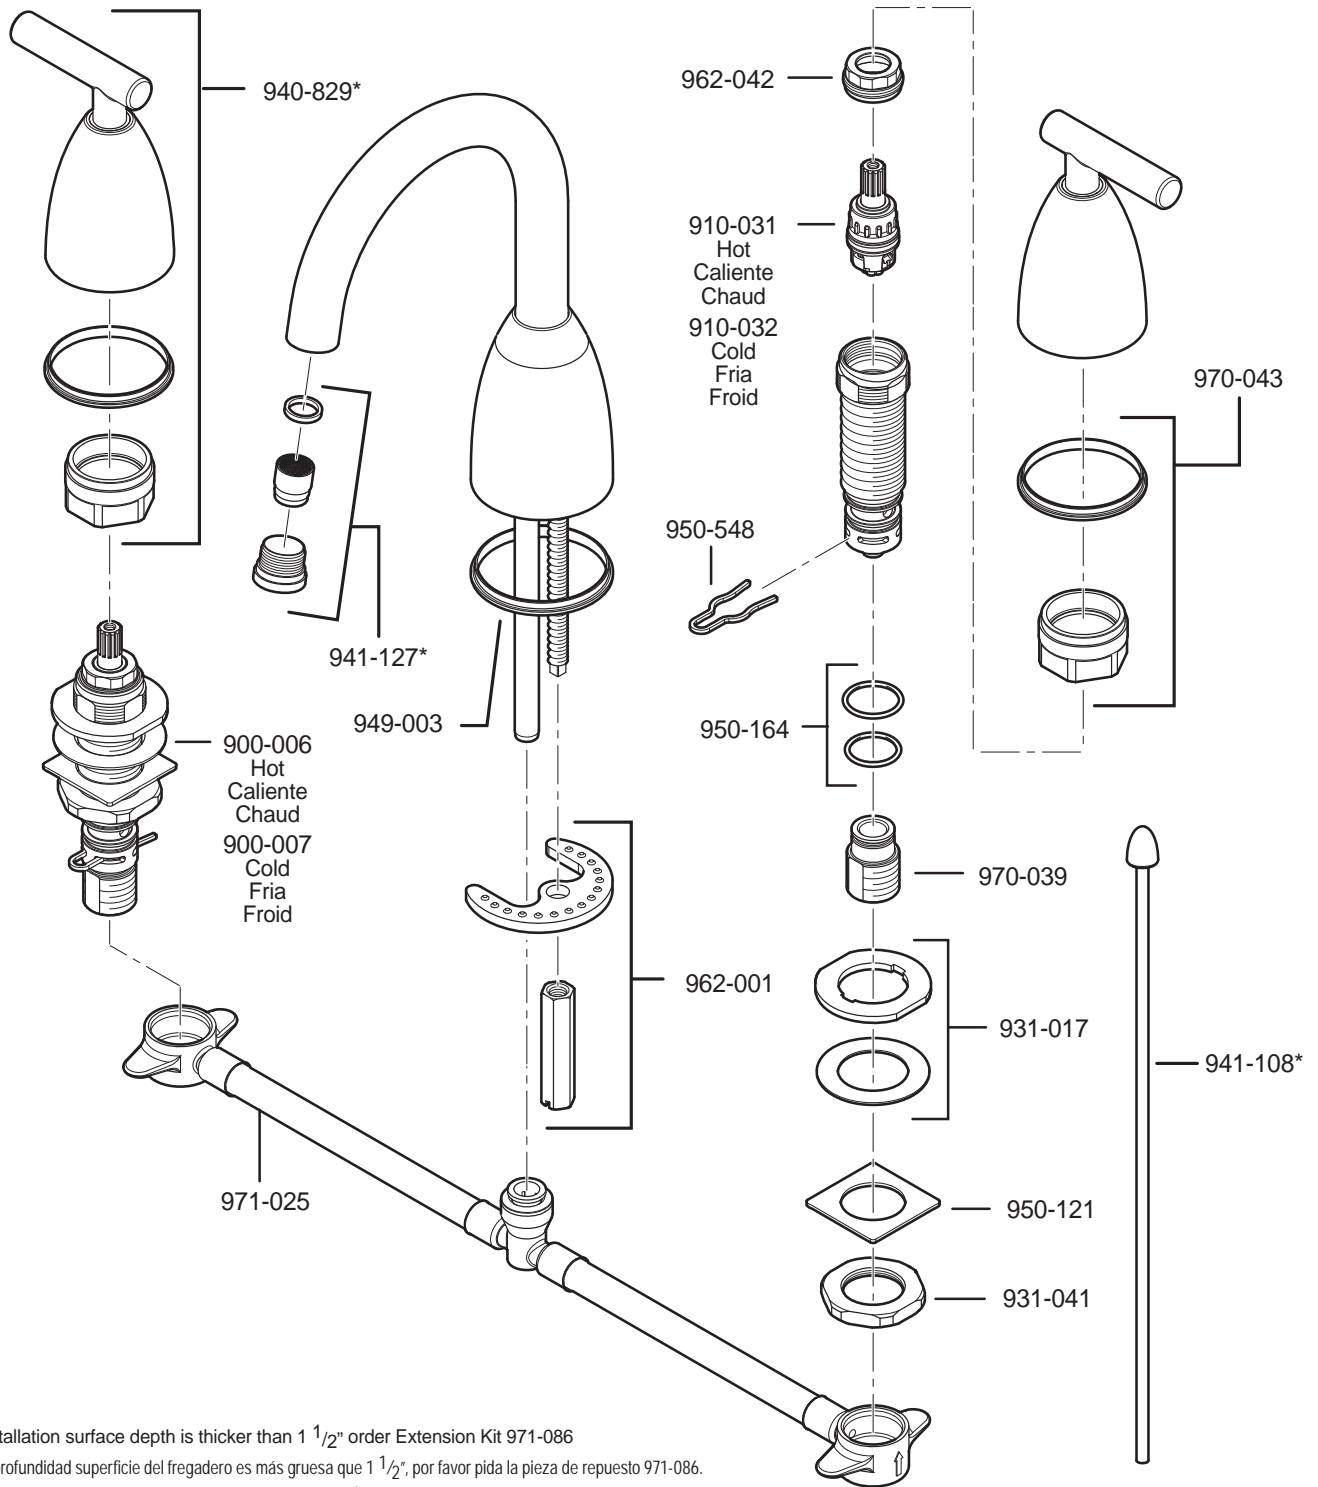

PARTS EXPLOSION

49 Series Contempera™ 8"-15" Widespread Lavatory Faucett

If installation surface depth is thicker than 1 1/2" order Extension Kit 971-086
 Si la profundidad superficie del fregadero es más gruesa que 1 1/2", por favor pida la pieza de repuesto 971-086.
 Si la profondeur surface de le évier est plus épaisse que 1 1/2", svp commandez le numéro de la pièce disponible 971-086.