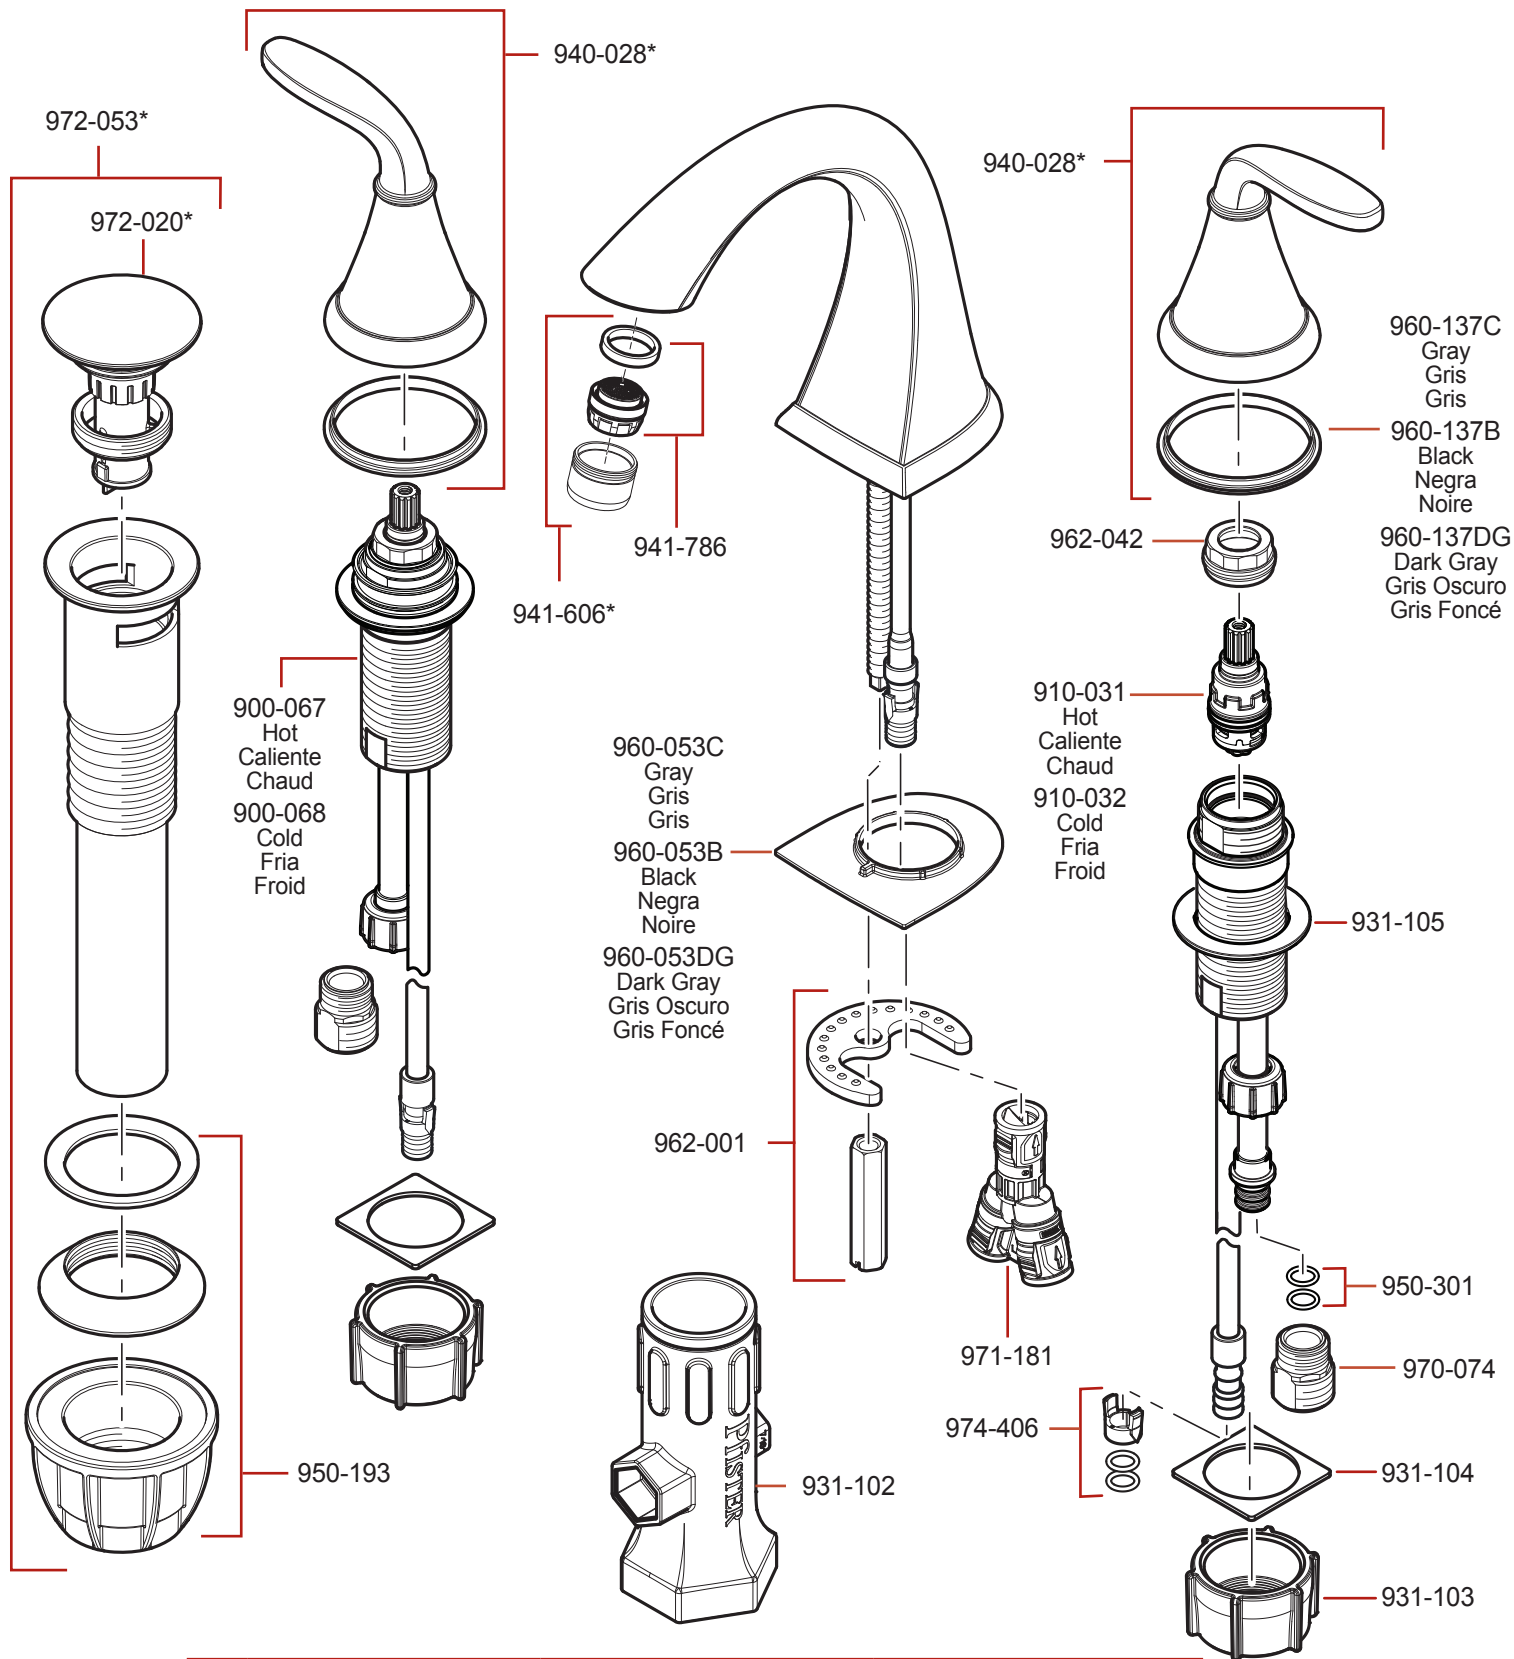

F-049-PD • Parts Explosion • Esquema de piezas • Vue éclatée des pièces

	English	Español	Français
*	Replace * with Finish Letter	Sustitue * con la letra de acabado	Remplace * avec la lettre de finition
A	Polished Chrome	Cromo Pulido	Chrome Poli
J	PVD Brushed Nickel	PVD Niquel Cepillado	PVD Nickel Brosse
MC	Midnight Chrome	Cromo de Medianoche	Chrome de Minuit
SL	Slate	Pizarra	Ardoise
Y	Tuscan Bronze	Bronze Toscano	Bronze Le Toscan

If installation surface depth is thicker than 2", order Valve Extension Kit 900-058 / 900-059.

Si la profundidad superficie del fregadero es más gruesa que 51mm, por favor pida la pieza de repuesto 900-058 / 900-059.

Si la profondeur de la surface de montage est plus épaisse que 51mm, SVP commandez le kit d'extension 900-058 / 900-059.