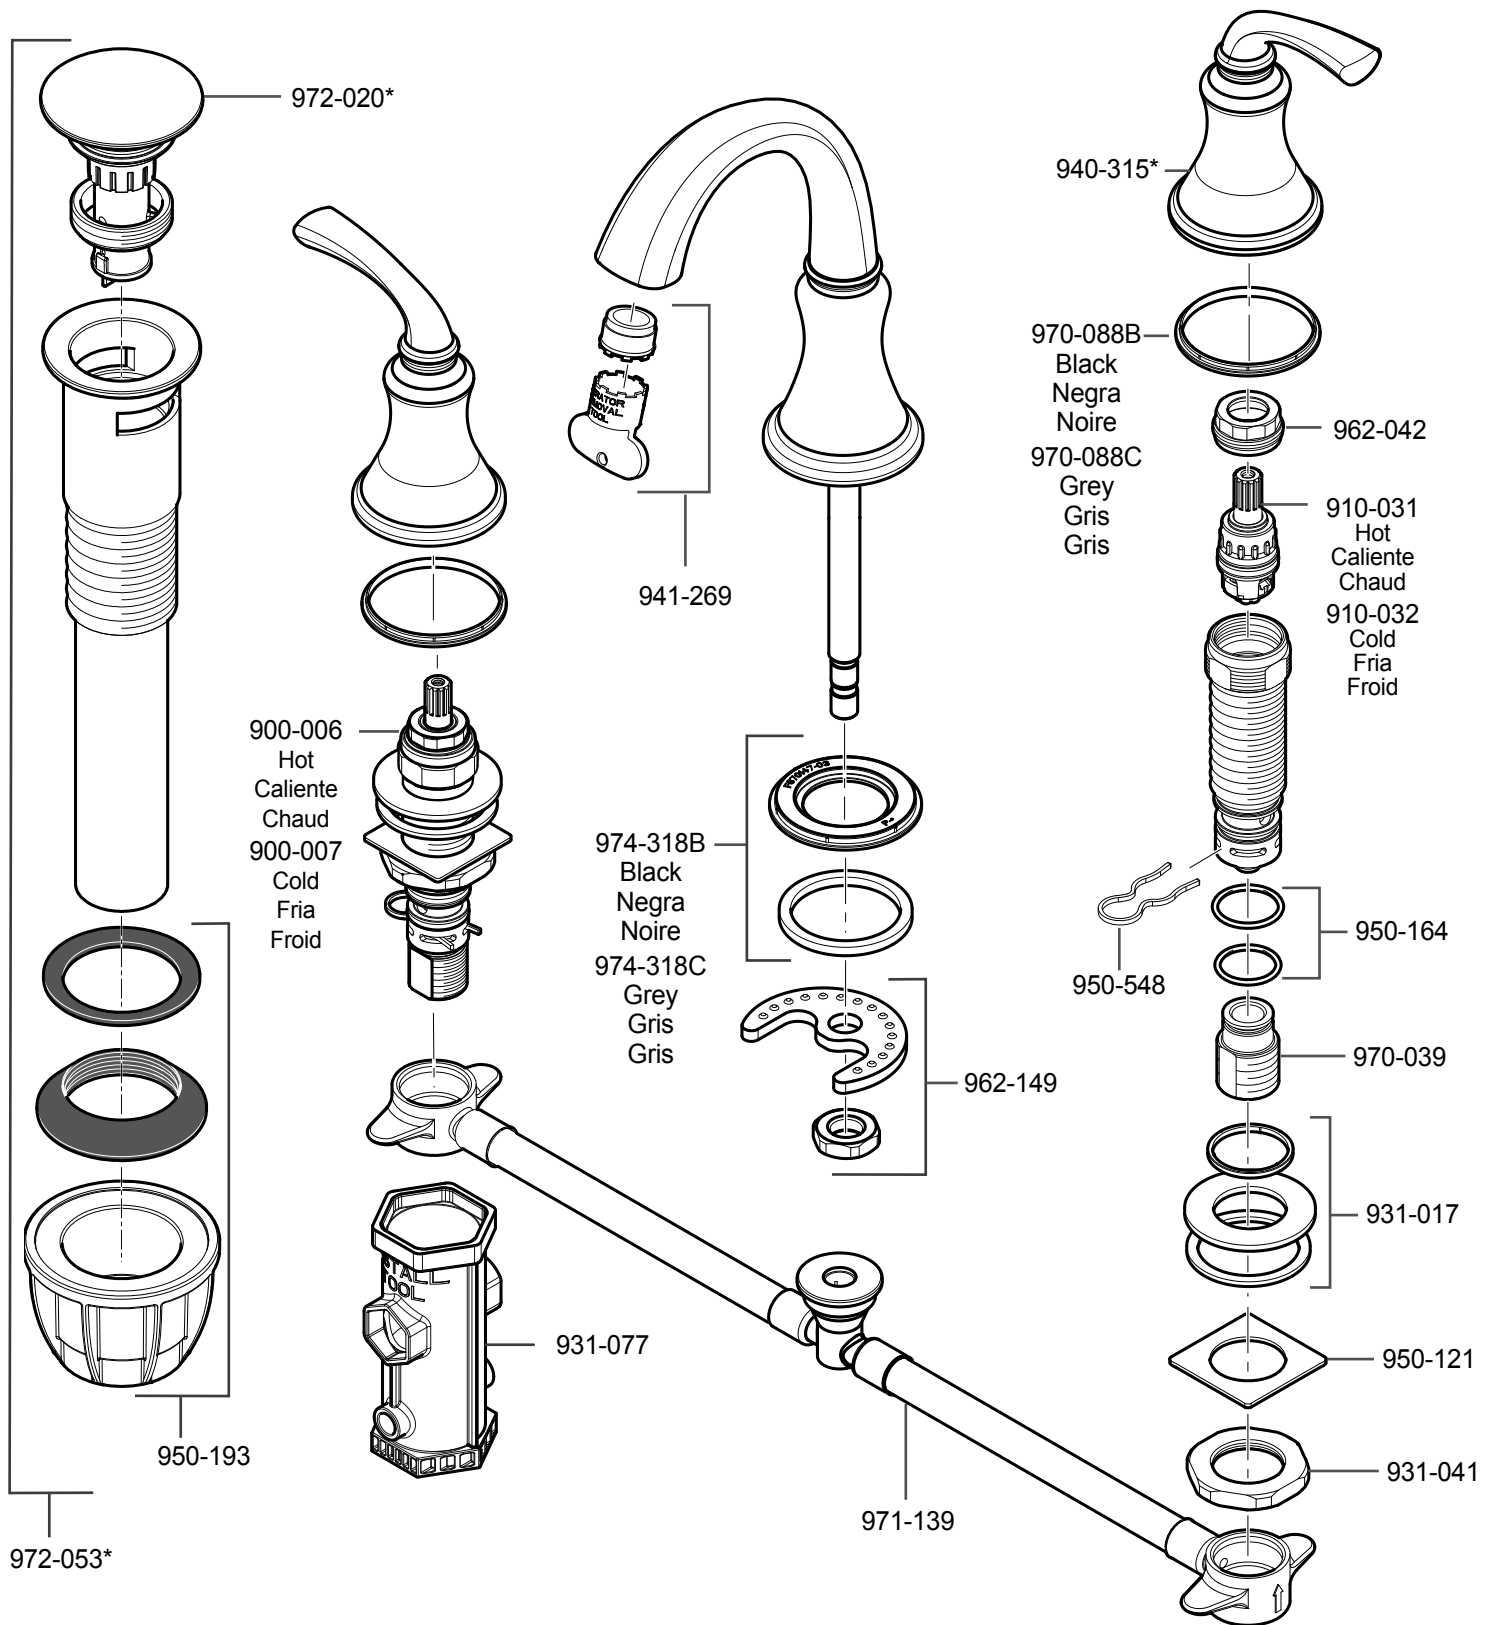

# F-049-SO • Parts Explosion • Esquema de piezas • Vue éclatée des pièces

	English	Español	Français
*	Replace * with Finish Letter	Sustitue * con la letra de acabado	Remplace * avec la lettre de finition
A	Polished Chrome	Cromo Pulido	Chrome Poli
J	PVD Brushed Nickel	PVD Niquel Cepillado	PVD Nickel Brosse
Y	Tuscan Bronze	Bronze Toscano	Bronze Le Toscan

If outer handle holes placement is longer than 15", order Extension Hose 971-134.

Si la colocación del los agujeros extremos es más larga que 15 pulg. ordene la manguera de extensión 971-134.

Si le placement du trou externe est plus long que 15 po., commandez le tuyau d'extension 971-134.