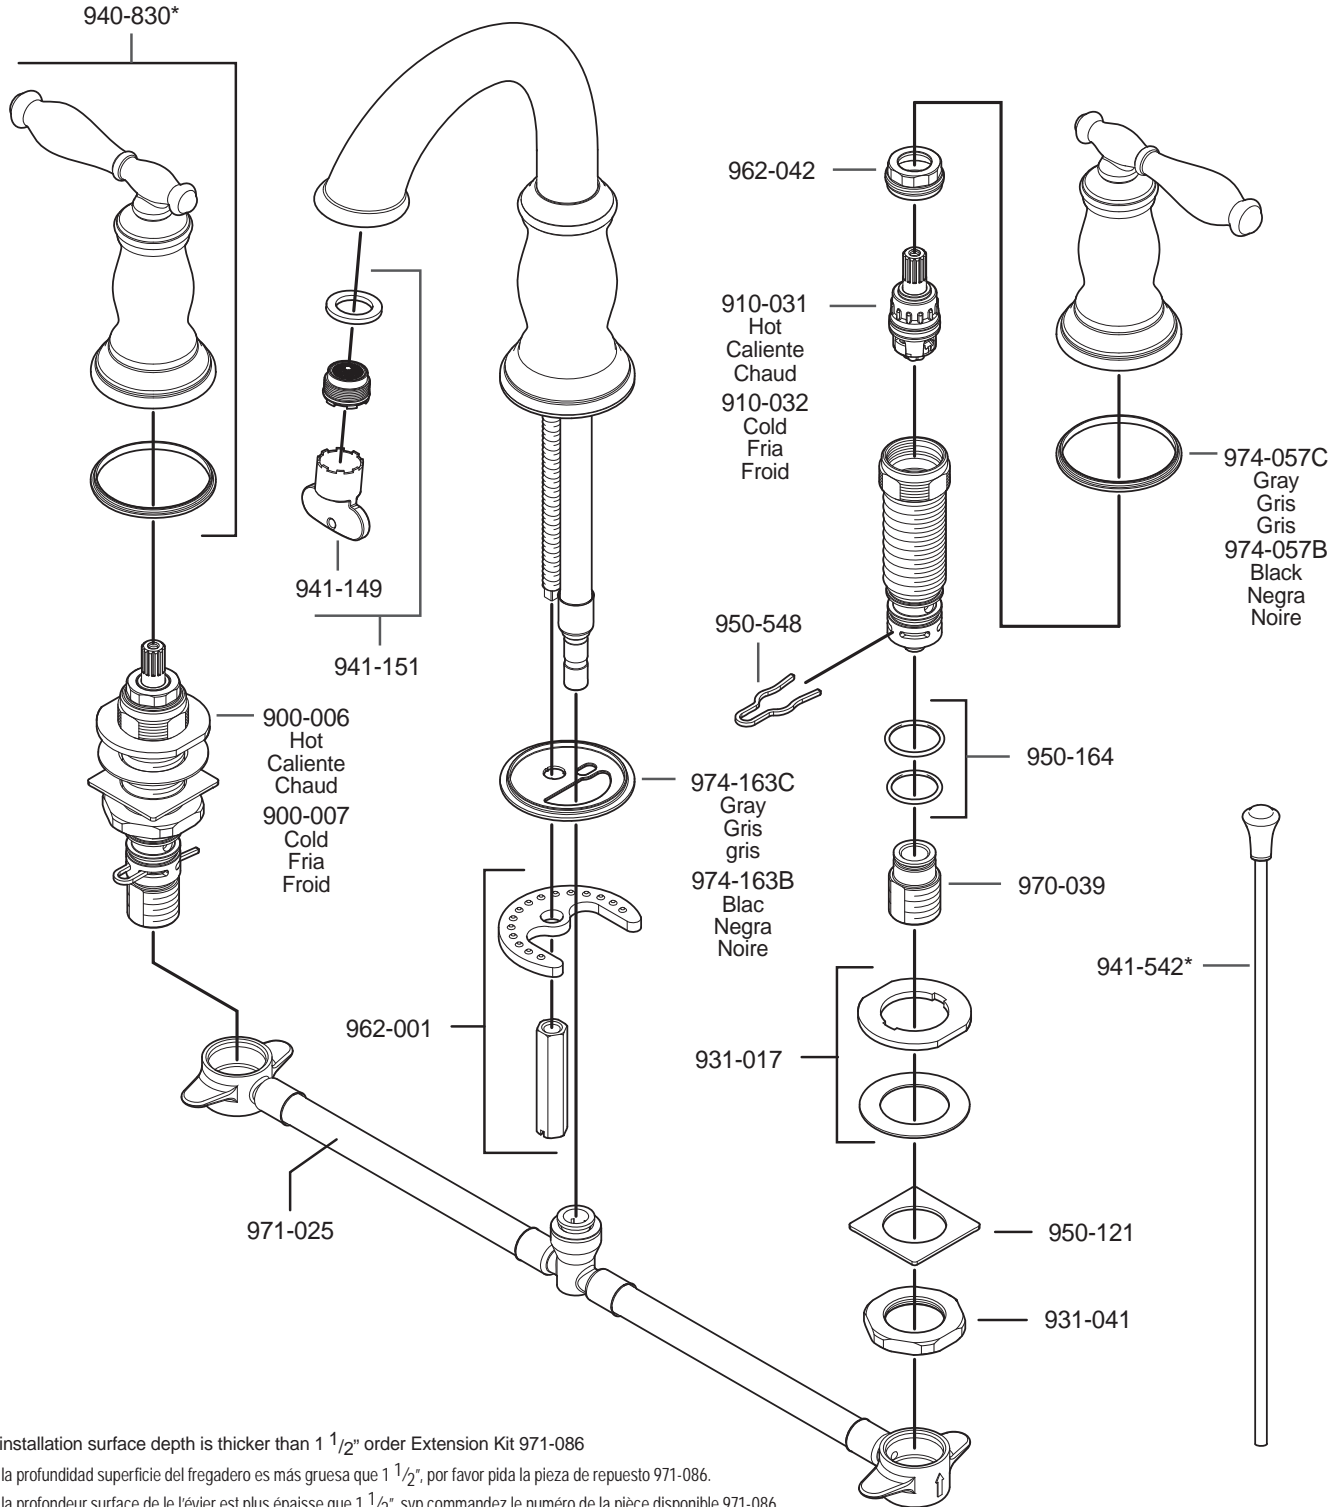

# PARTS EXPLOSION

## 49 Series Hanover™ 8"-15" Widespread Lavatory Faucett

If installation surface depth is thicker than 1 1/2" order Extension Kit 971-086

Si la profundidad superficie del fregadero es más gruesa que 1 1/2", por favor pida la pieza de repuesto 971-086.

Si la profondeur surface de le'évier est plus épaisse que 1 1/2", svp commandez le numéro de la pièce disponible 971-086.