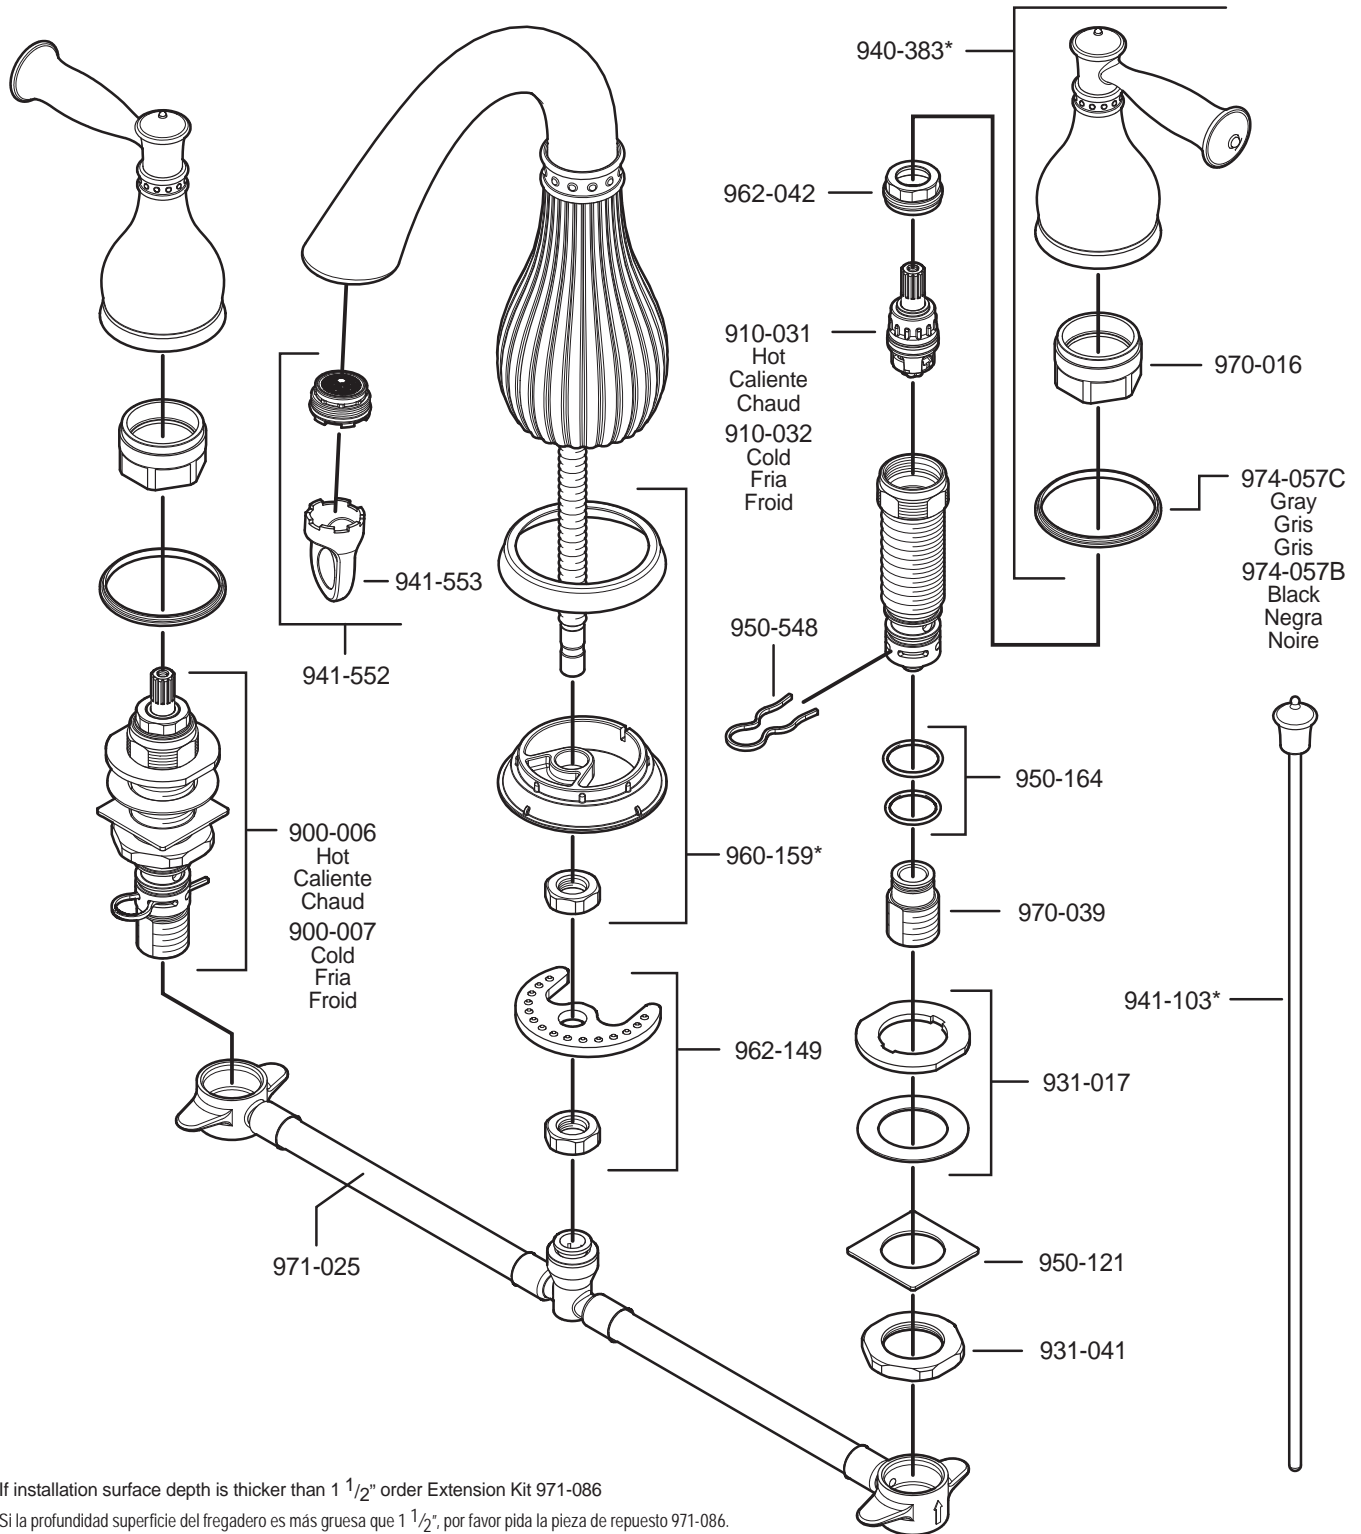

PARTS EXPLOSION

49 Series Virtue™ 8"-15" Widespread Lavatory Faucett

If installation surface depth is thicker than 1 1/2" order Extension Kit 971-086

Si la profundidad superficie del fregadero es más gruesa que 1 1/2", por favor pida la pieza de repuesto 971-086.

Si la profundidad surface de le l'évier est plus épaisse que 1 1/2", svp commandez le numéro de la pièce disponible 971-086.

FINISHES * Indicates Finish

A Polished Chrome	L Satin Stainless	T Biscuit
B Black	M Almond	U Rustic Bronze
D PVD Polished Nickel	N Antique Bronze	V PVD Polished Brass
E Rustic Pewter	P Polished Brass	W White
J PVD Brushed Nickel	Q Satin Brass	Y Tuscan Bronze
G Velvet Aged Bronze	R Copper	Z Oil-Rubbed Bronze
K Satin Nickel	S Stainless Steel	