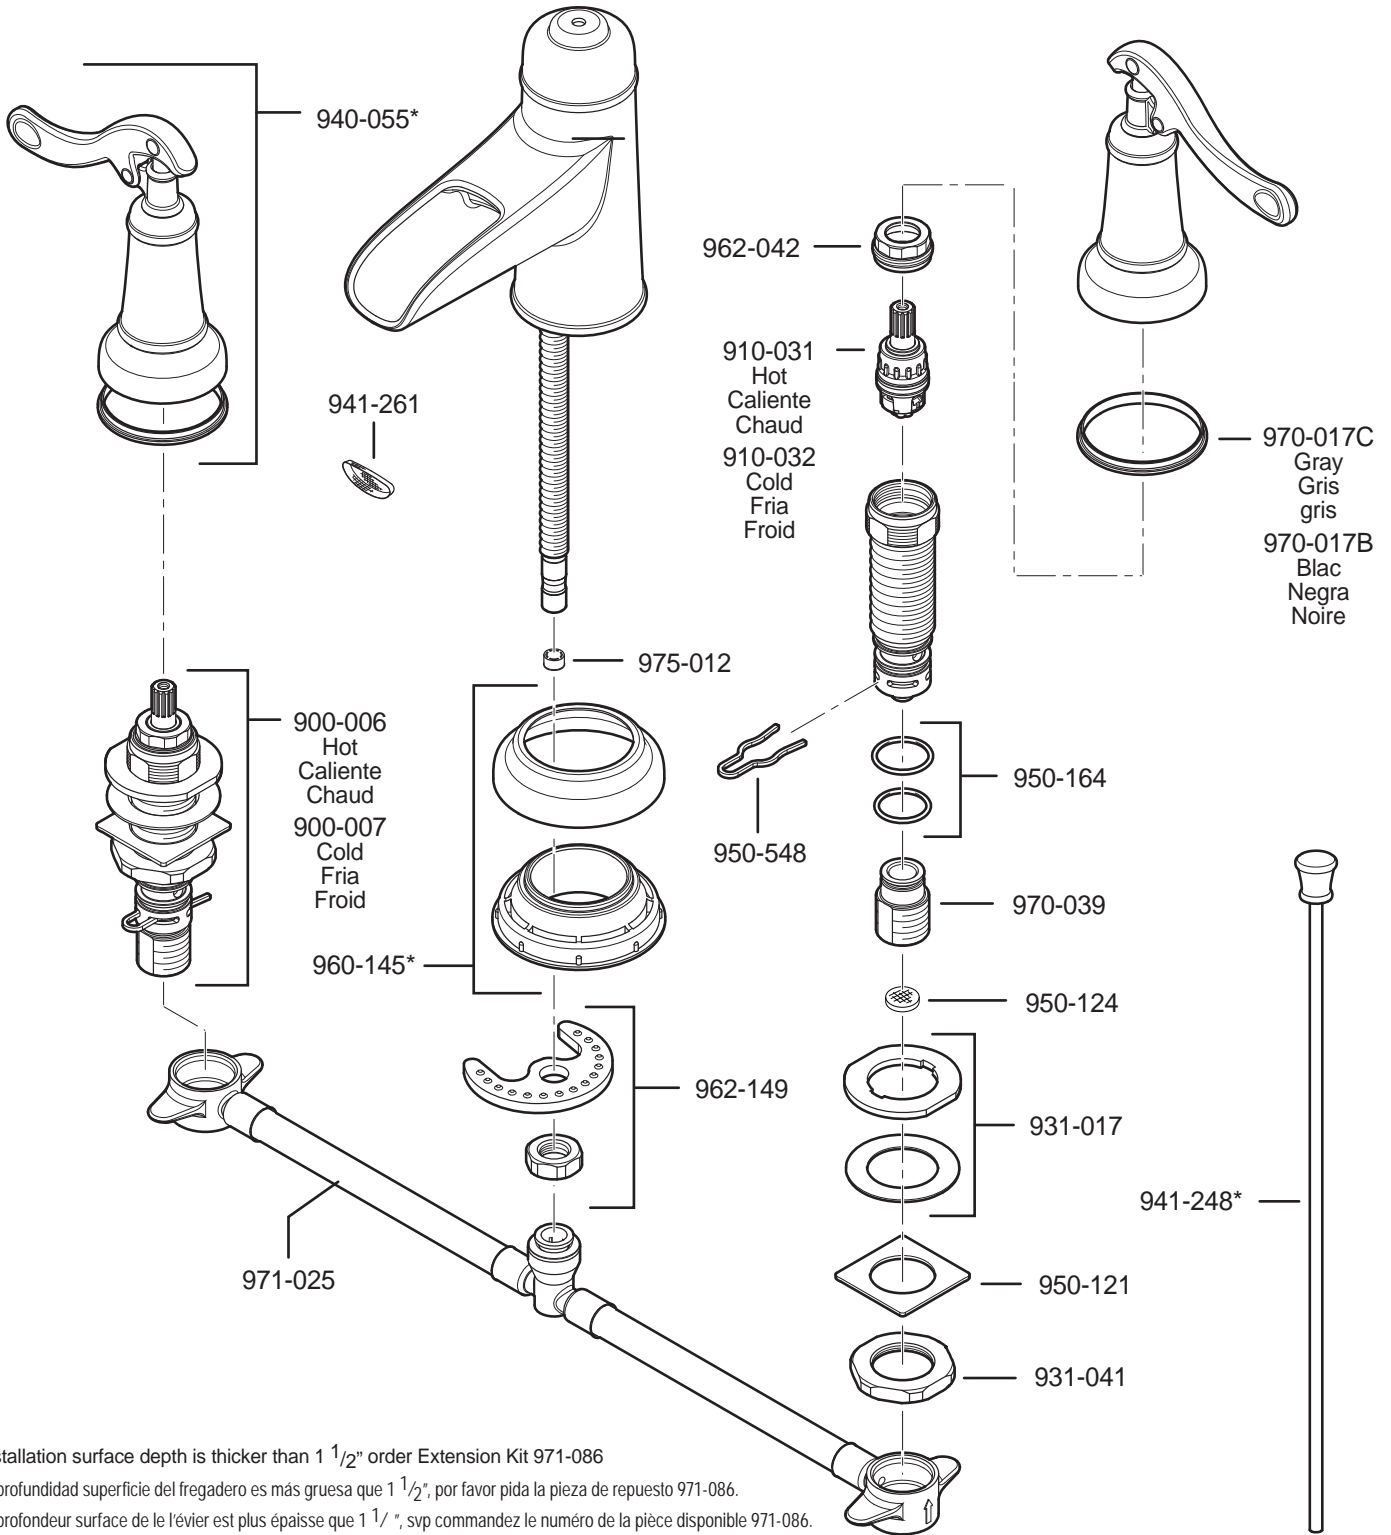

# PARTS EXPLOSION

## 49 Series Ashfield™ 8"-15" Widespread Lavatory Faucett

If installation surface depth is thicker than 1 1/2" order Extension Kit 971-086  
 Si la profundidad superficie del fregadero es más gruesa que 1 1/2", por favor pida la pieza de repuesto 971-086.  
 Si la profondeur surface de le l'évier est plus épaisse que 1 1/2", svp commandez le numéro de la pièce disponible 971-086.