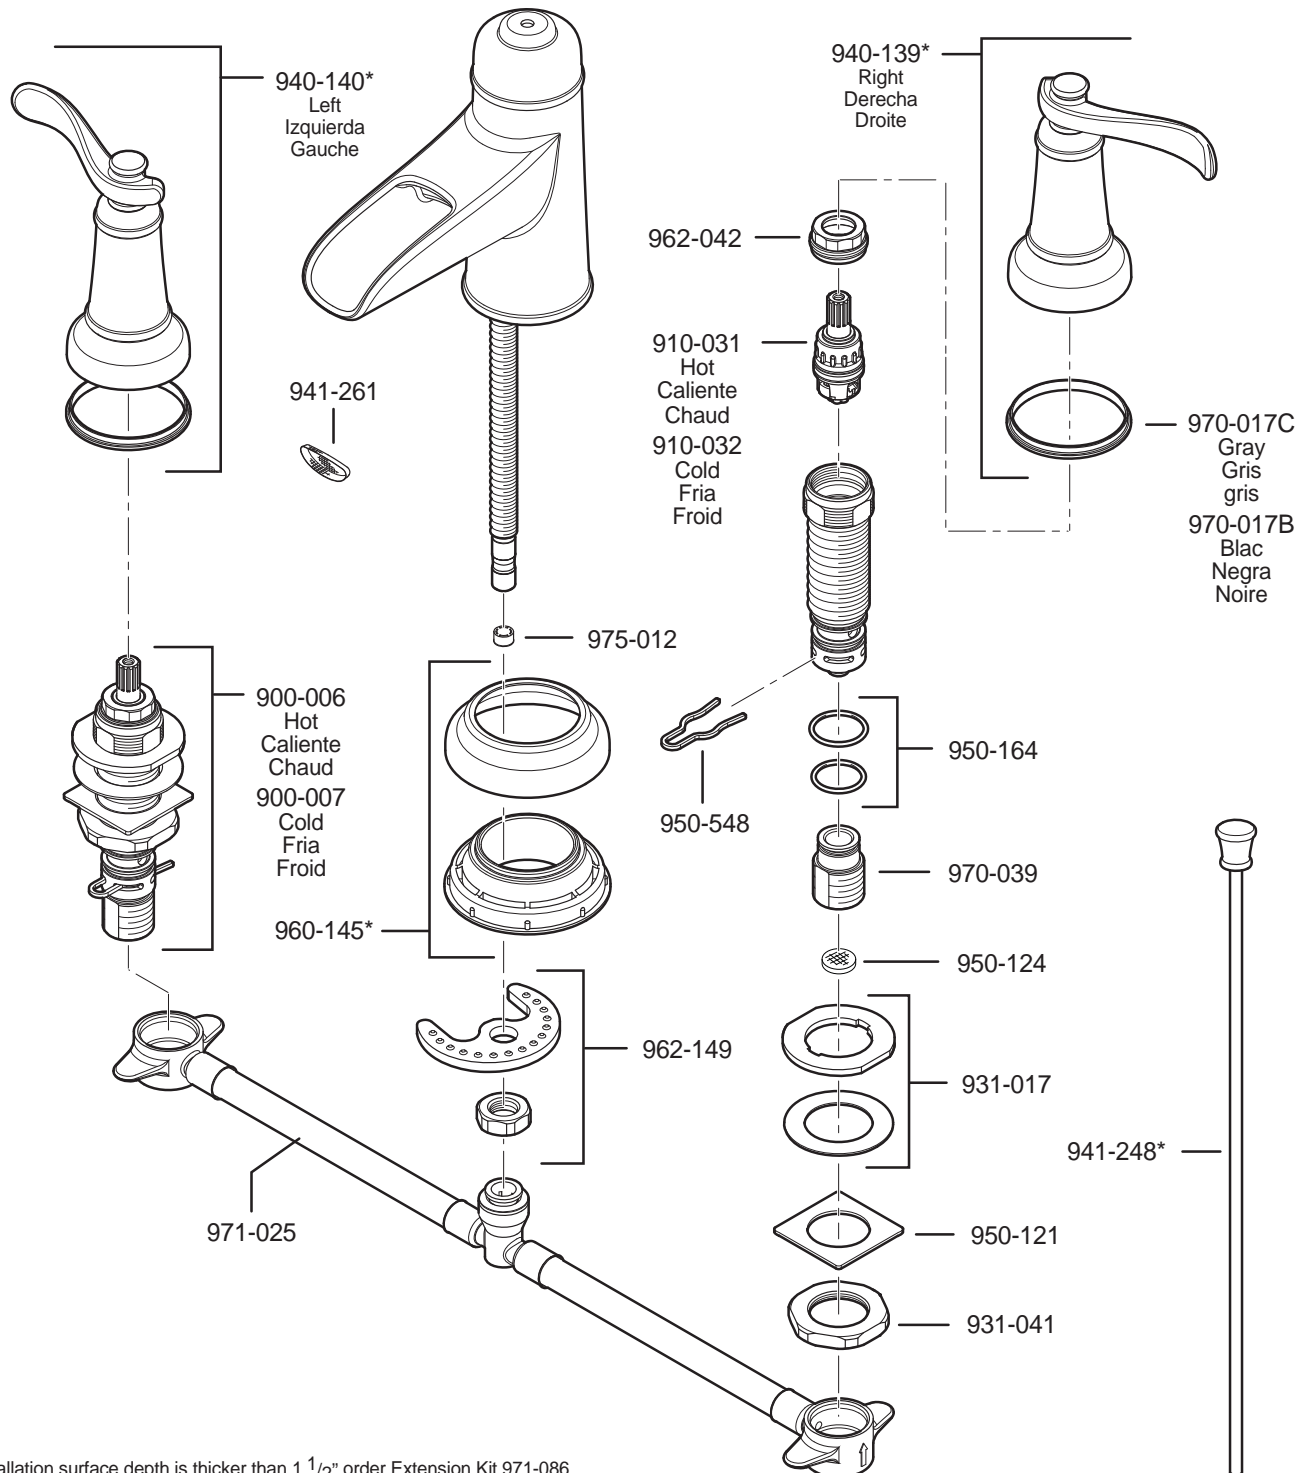

PARTS EXPLOSION

49 Series Ashfield™ 8"-15" Widespread Lavatory Faucett

If installation surface depth is thicker than 1 1/2" order Extension Kit 971-086

Si la profundidad superficie del fregadero es más gruesa que 1 1/2", por favor pida la pieza de repuesto 971-086.

Si la profondeur surface de le évier est plus épaisse que 1 1/2", svp commandez le numéro de la pièce disponible 971-086.

FINISHES * Indicates Finish

A Polished Chrome	L Satin Stainless	T Biscuit
B Black	M Almond	U Rustic Bronze
D PVD Polished Nickel	N Antique Bronze	V PVD Polished Brass
E Rustic Pewter	P Polished Brass	W White
J PVD Brushed Nickel	Q Satin Brass	Y Tuscan Bronze
G Velvet Aged Bronze	R Copper	Z Oil-Rubbed Bronze
K Satin Nickel	S Stainless Steel	