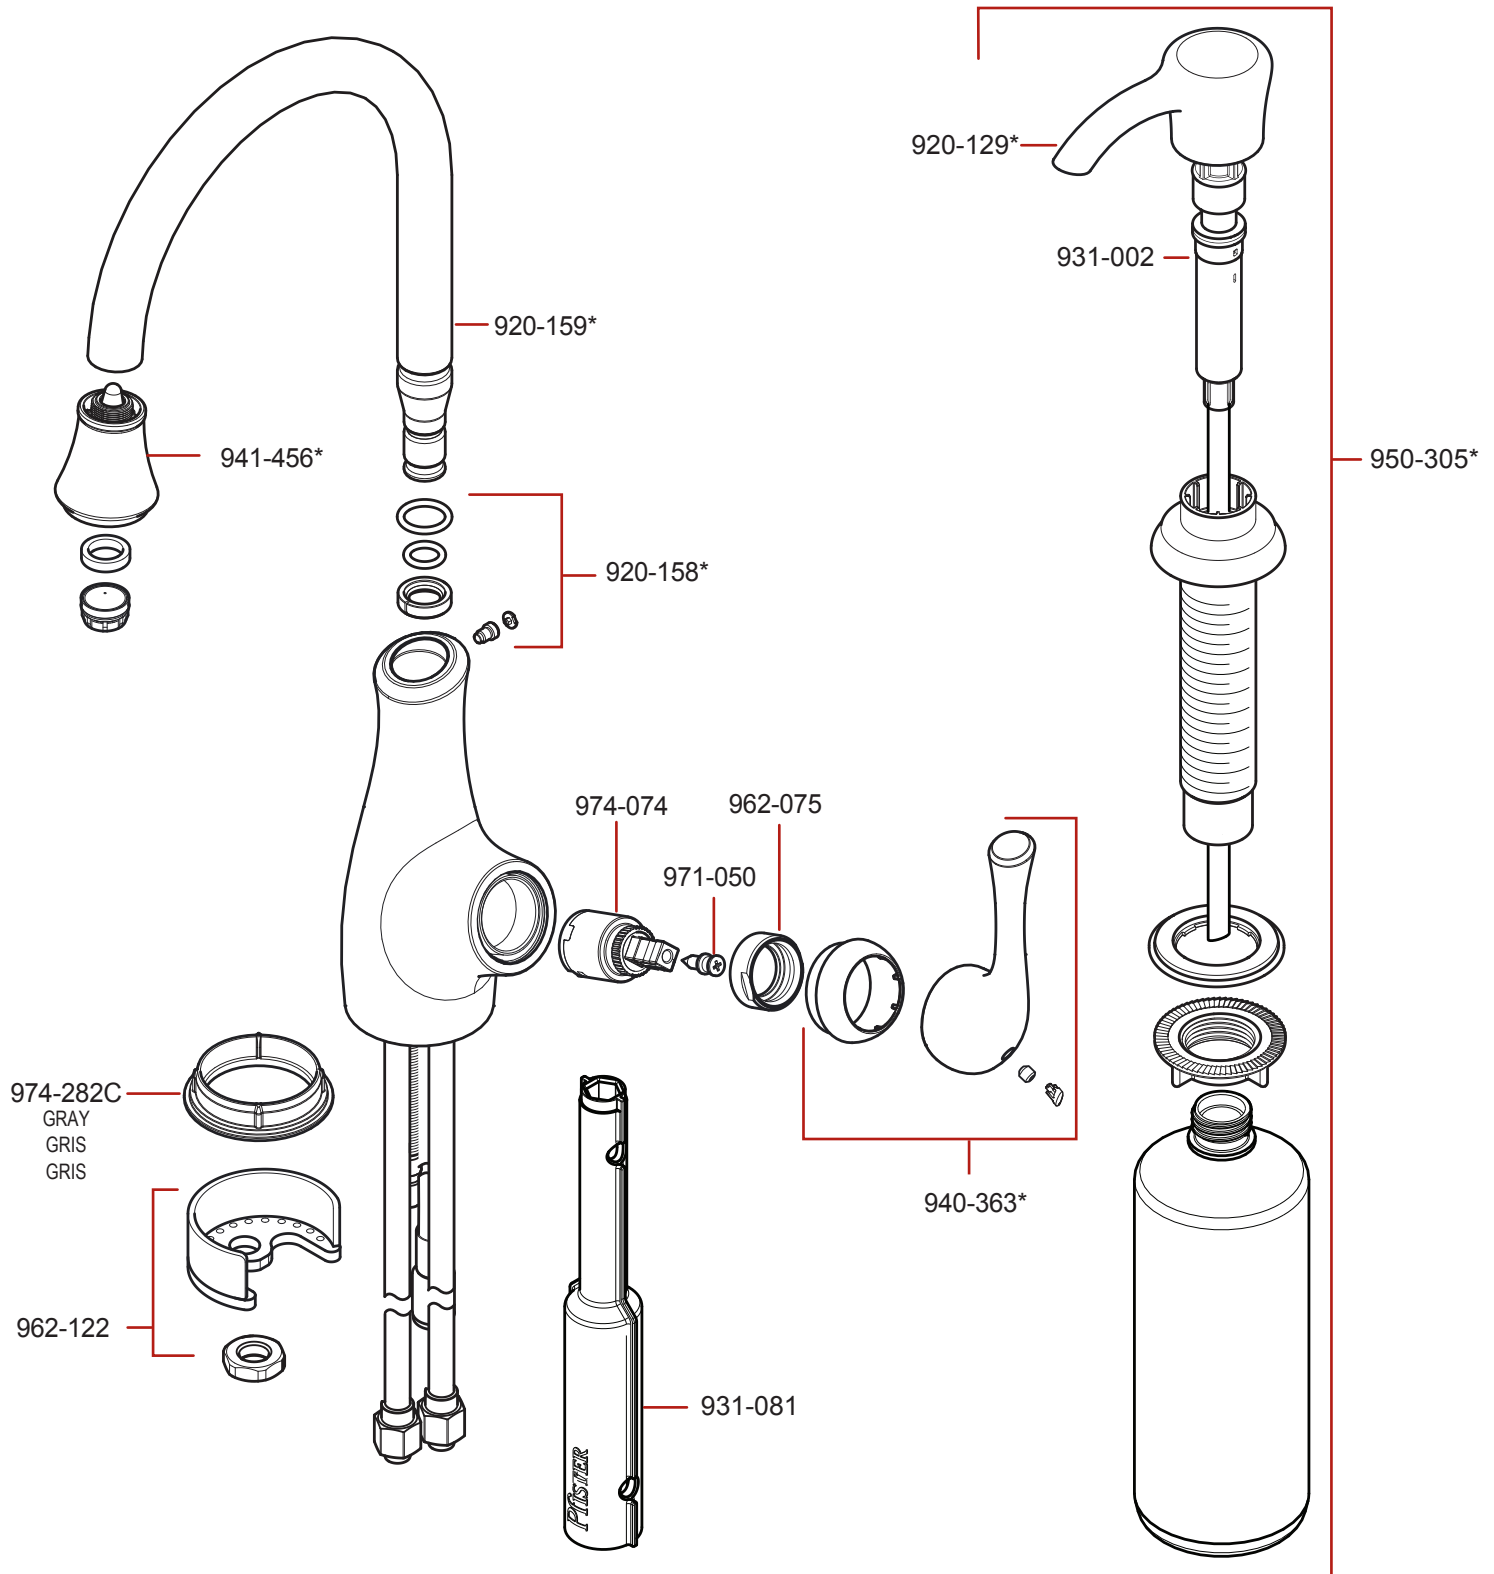

F-072-VV Parts Explosion • Despiece de piezas • Vue éclatée des pièces

	English	Español	Français
*	Replace * with Finish Letter	Sustitue * con la letra de acabado	Remplace * avec la lettre de finition
A	Polished Chrome	Cromo Pulido	Chrome Poli
S	Stainless Steel	Acero Inoxidable	Acier Inoxydable