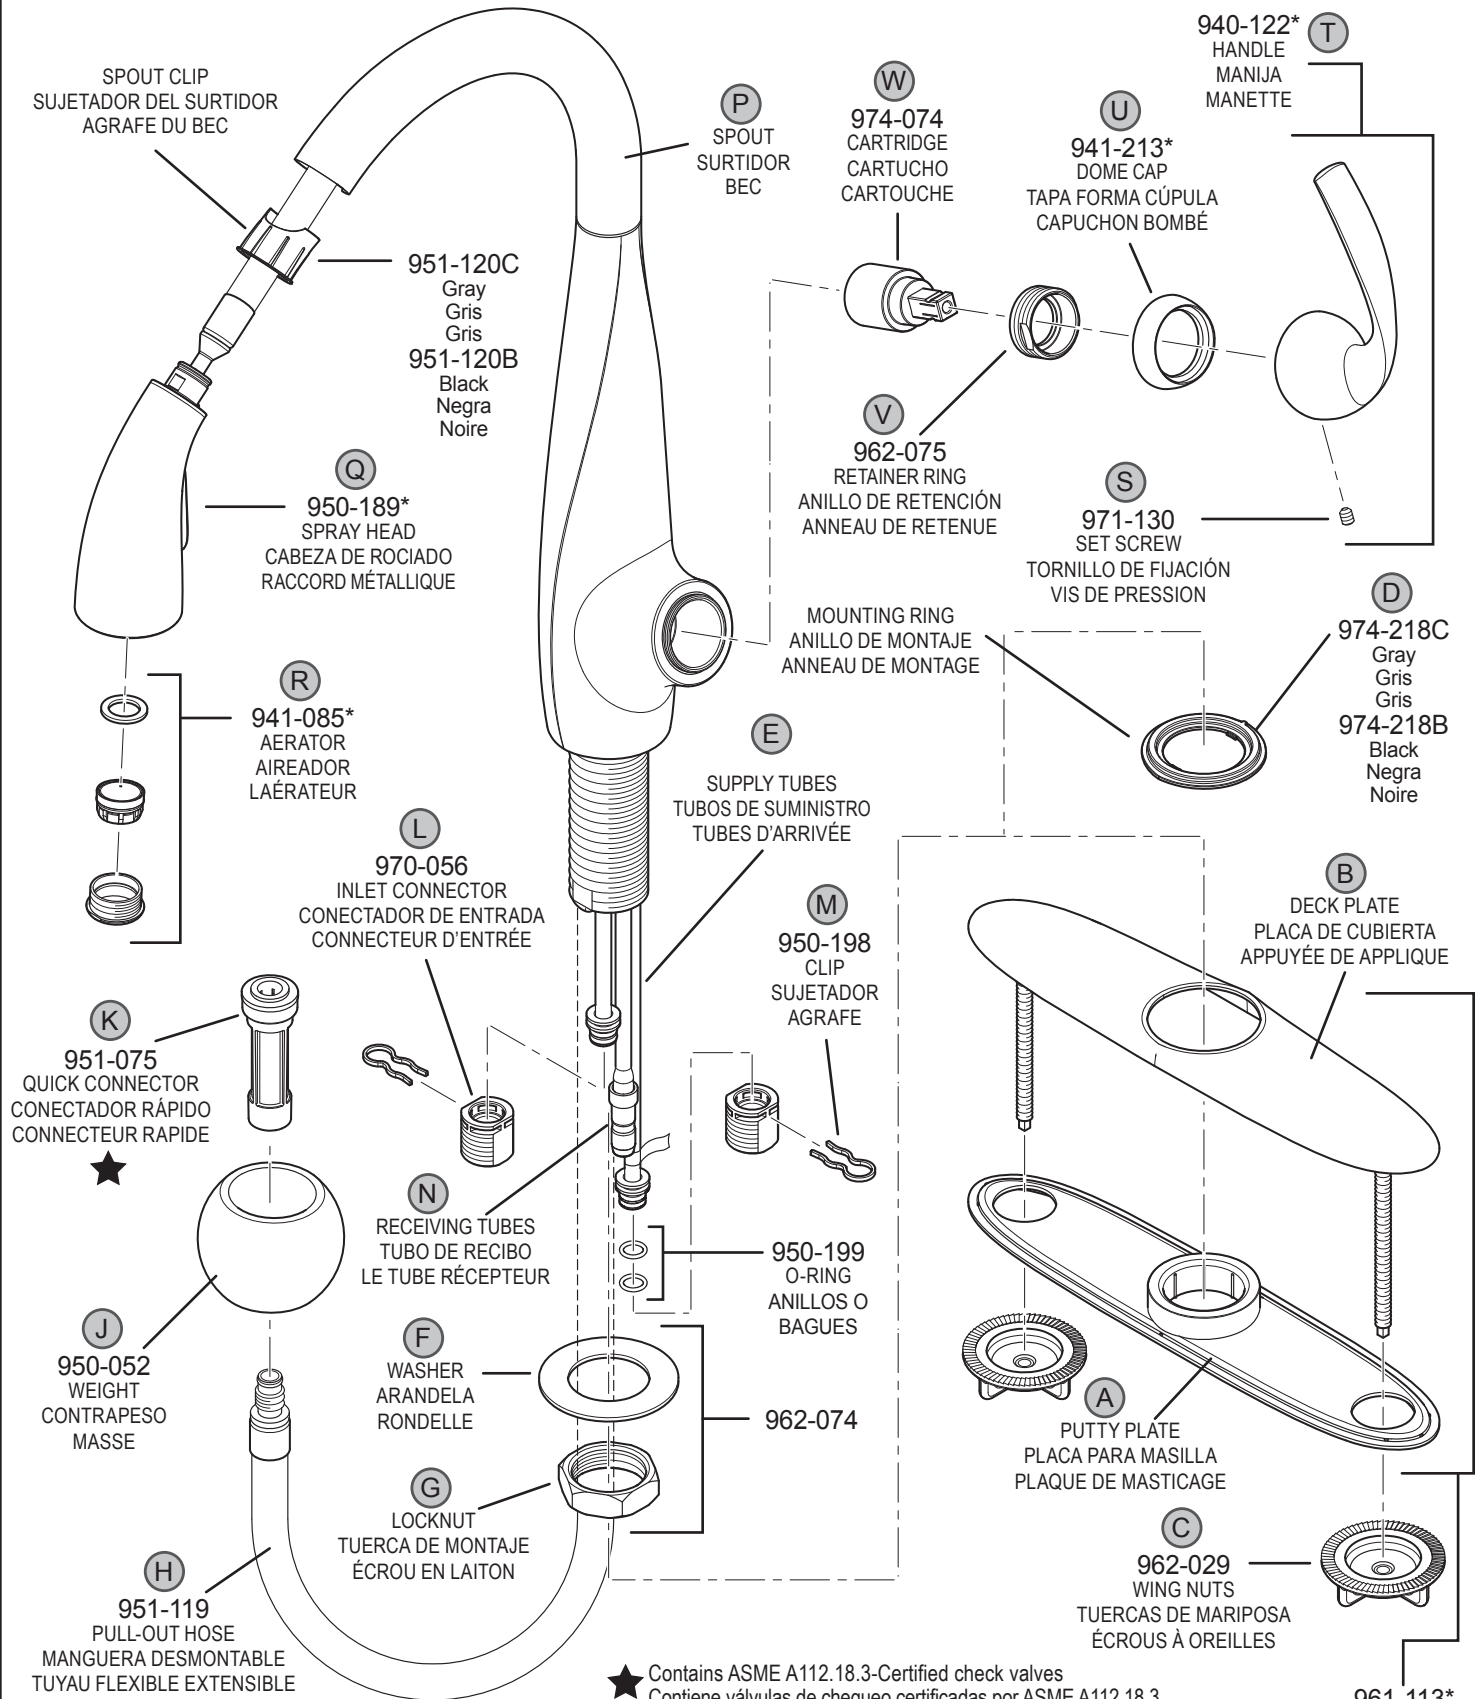

▪ 529-7AN ▪

★ Contains ASME A112.18.3-Certified check valves
 Contiene válvulas de chequeo certificadas por ASME A112.18.3
 Contient des valves de contrôle certifiées par ASME A112.18.3

	English	Español	Français
*	Letter Designates Finish	La Letra Indica el Terminado	La Lettre Designe La Fini
S	Stainless Steel	Acero Inoxidable	Acier Inoxydable
Y	Tuscan Bronze	Bronce Toscano	Bronze Le Toscan

19701 DaVinci
 Lake Forest, CA 92610
 Phone: 1-800-Pfaucet
 www.pfisterfaucets.com

StanleyBlack&Decker