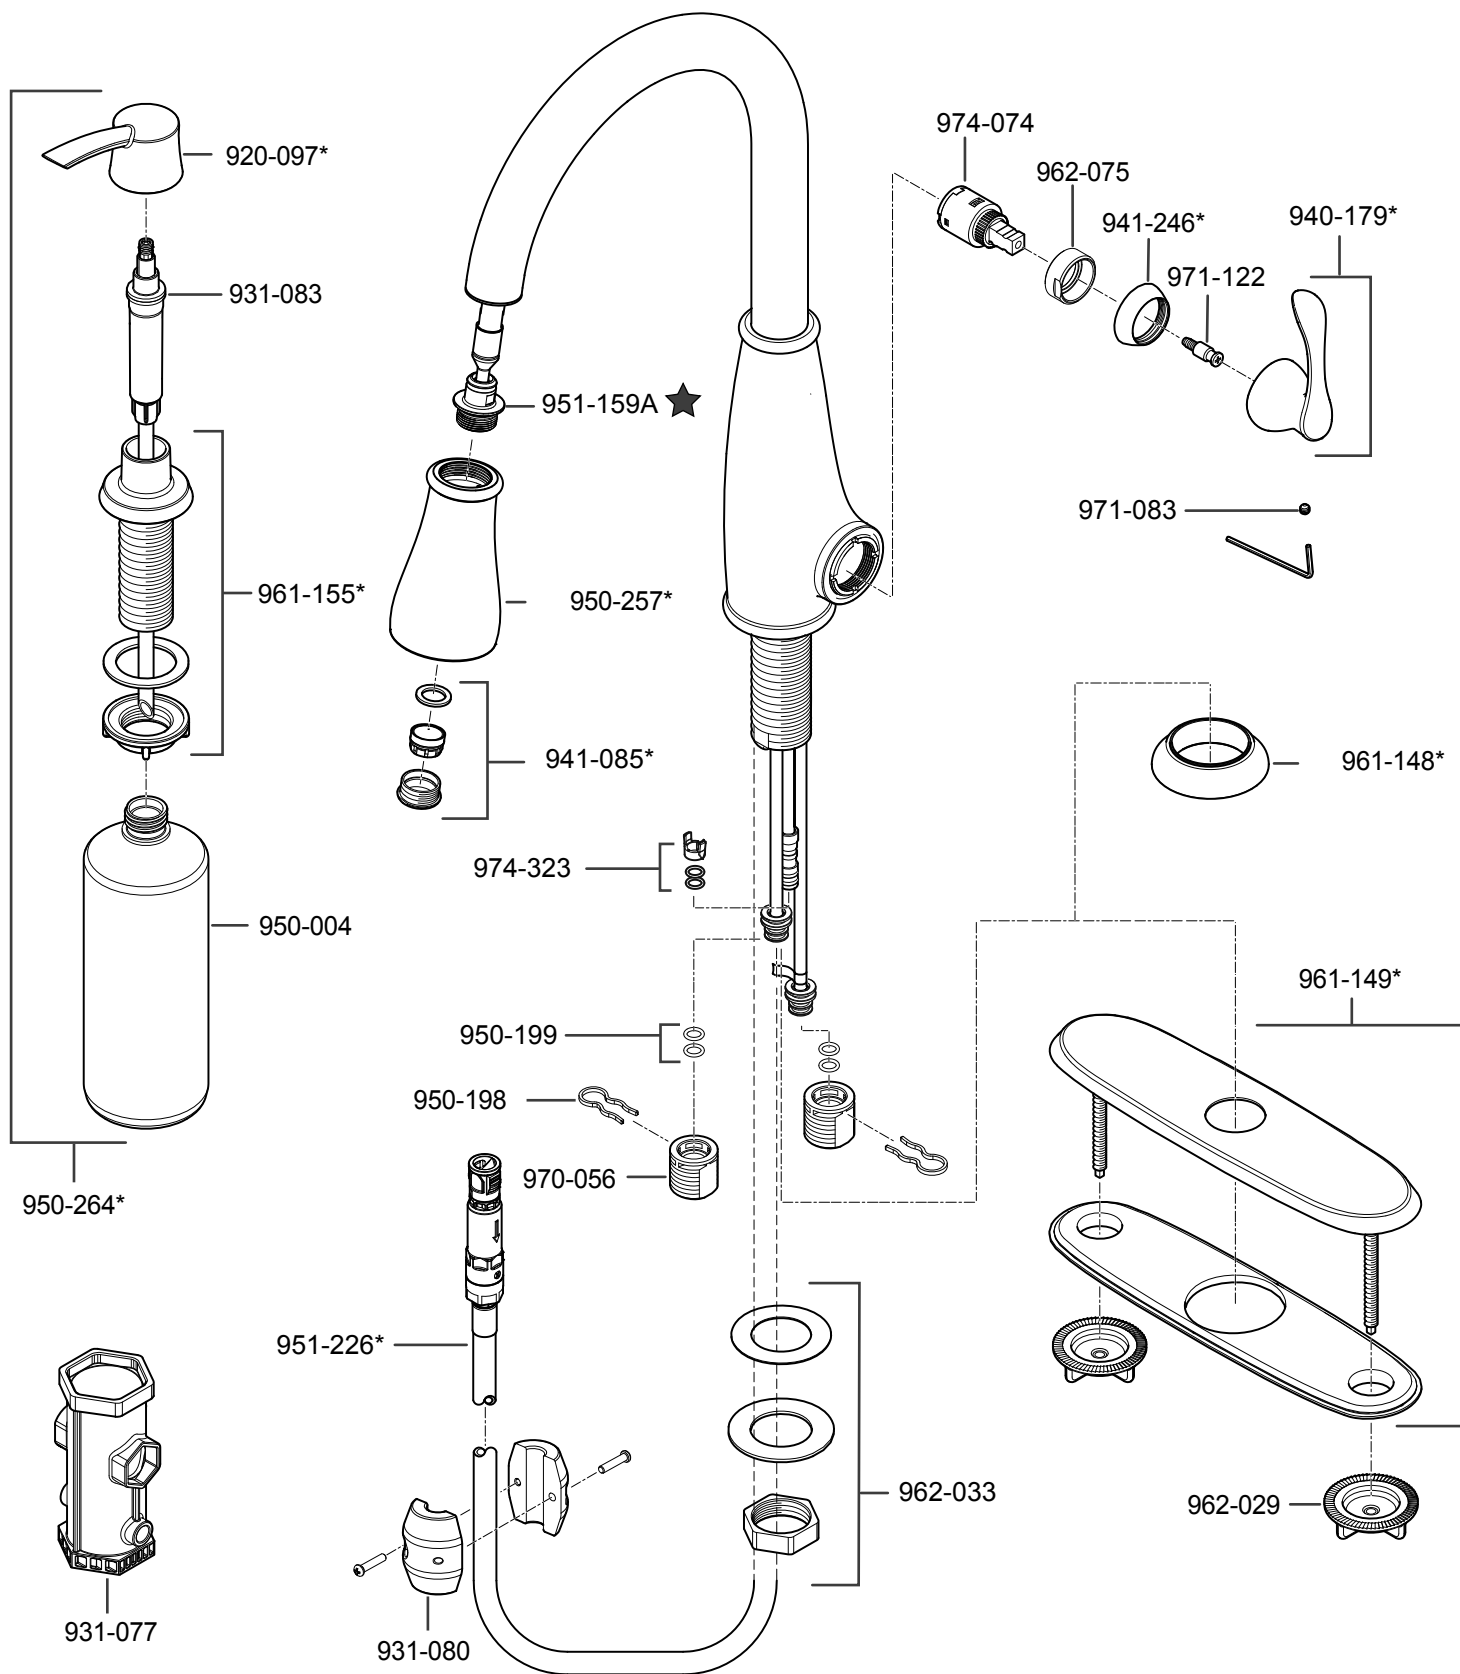

F-529-7AY • Parts Explosion • Despiece de piezas • Vue éclatée des pièces

	English	Español	Français
*	Replace * with Finish Letter	Sustitue * con la letra de acabado	Remplace * avec la lettre de finition
S	Stainless Steel	Acero Inoxidable	Acier Inoxydable
Y	Tuscan Bronze	Bronze Toscano	Bronze Le Toscan

★ Contains ASME AA112.18.3-Certified check valves
 Contiene válvulas de chequeo certificadas por ASME A112.18.3
 Contient des valves contrôle certifiées par ASME A112.18.3