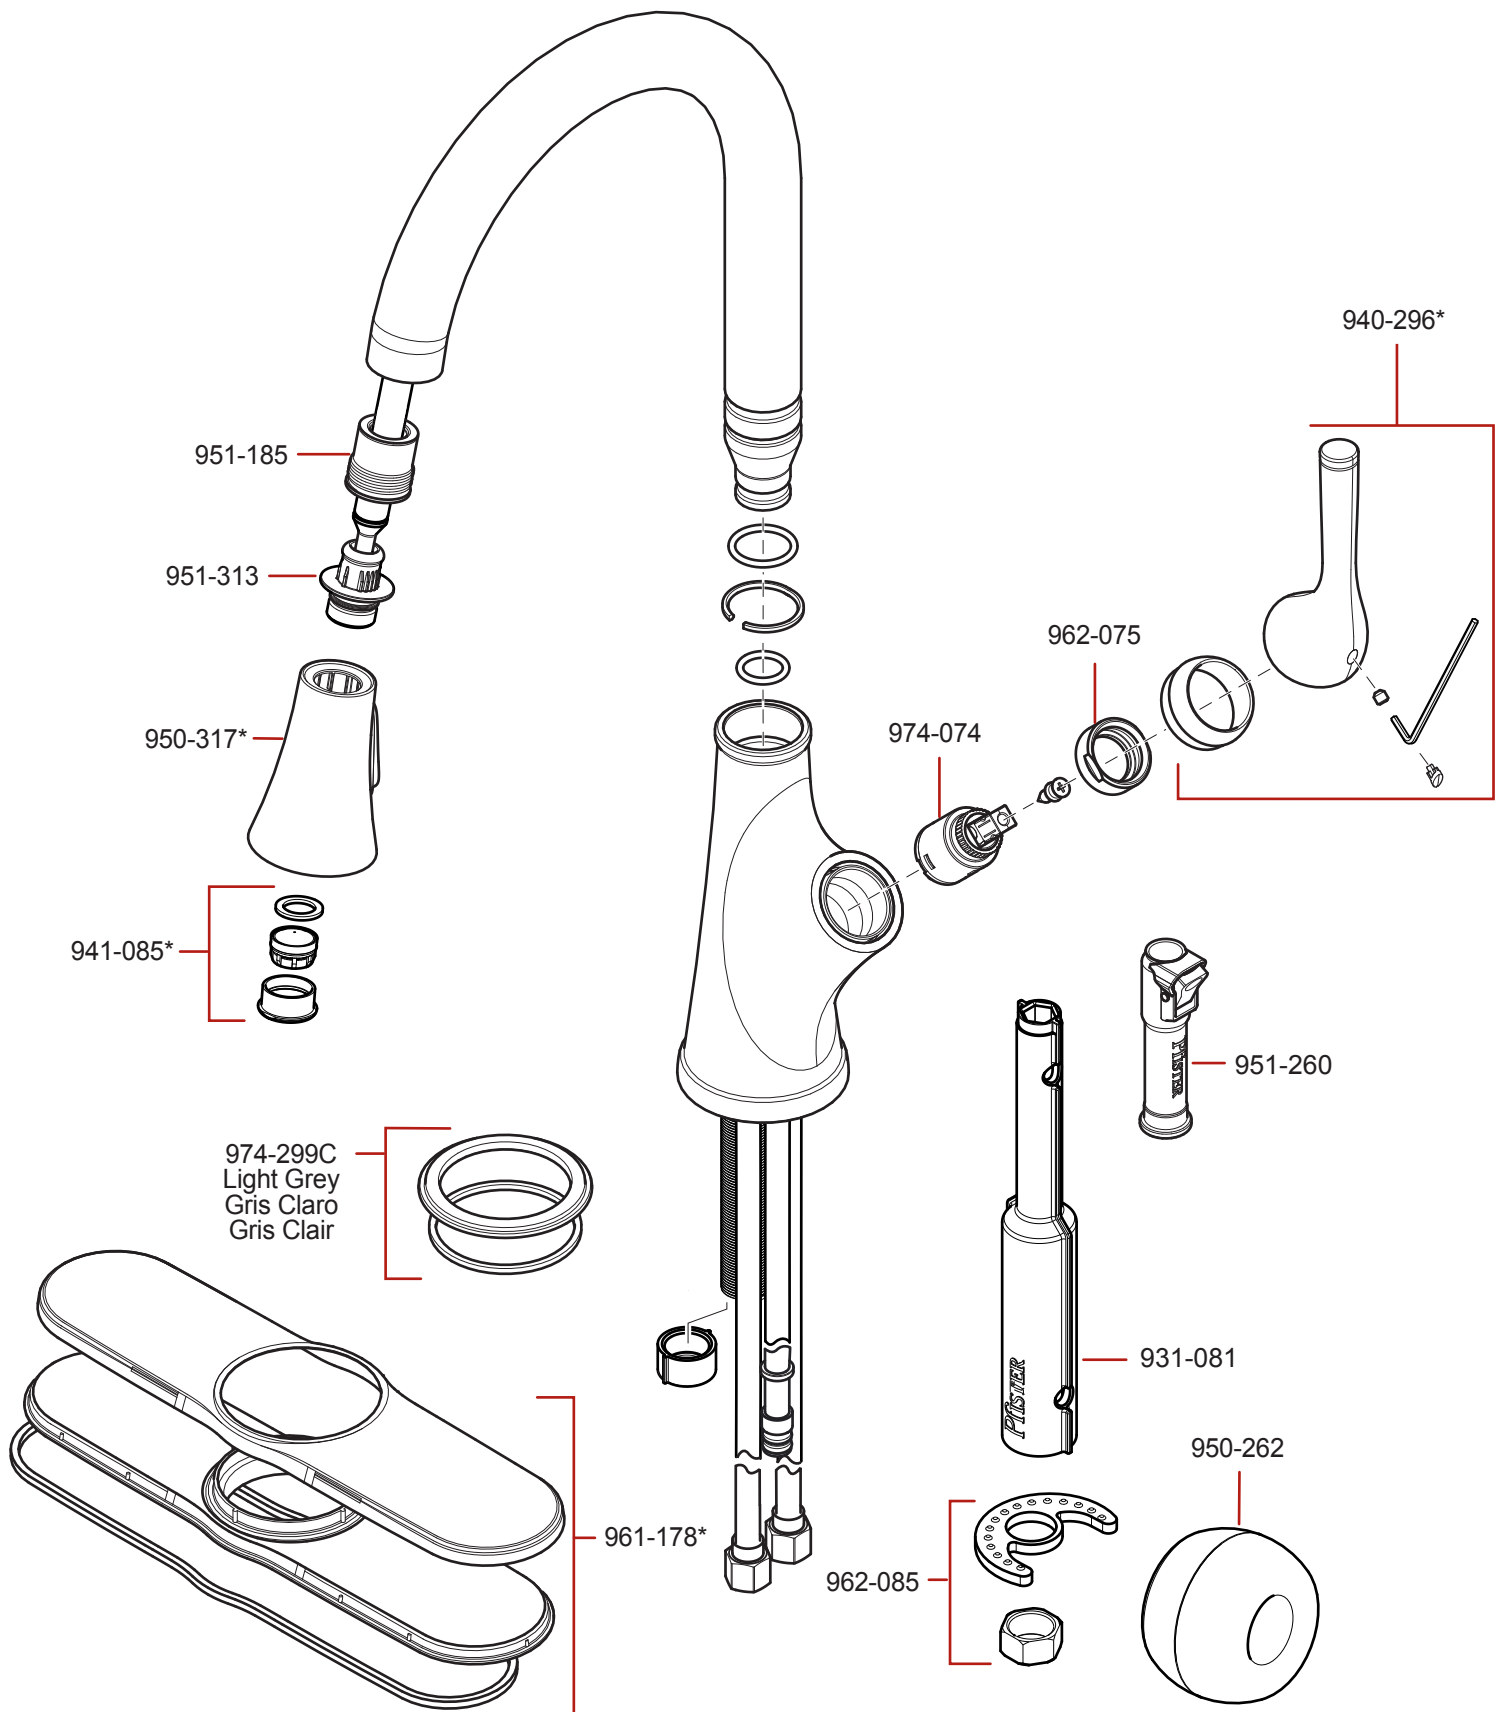

F-529-7CR • Parts Explosion • Despiece de piezas • Vue éclatée des pièces

	English	Español	Français
*	Replace * with Finish Letter	Sustitue * con la letra de acabado	Remplace * avec la lettre de finition
A	Polished Chrome	Cromo Pulido	Chrome Poli
S	Stainless Steel	Acero Inoxidable	Acier Inoxydable