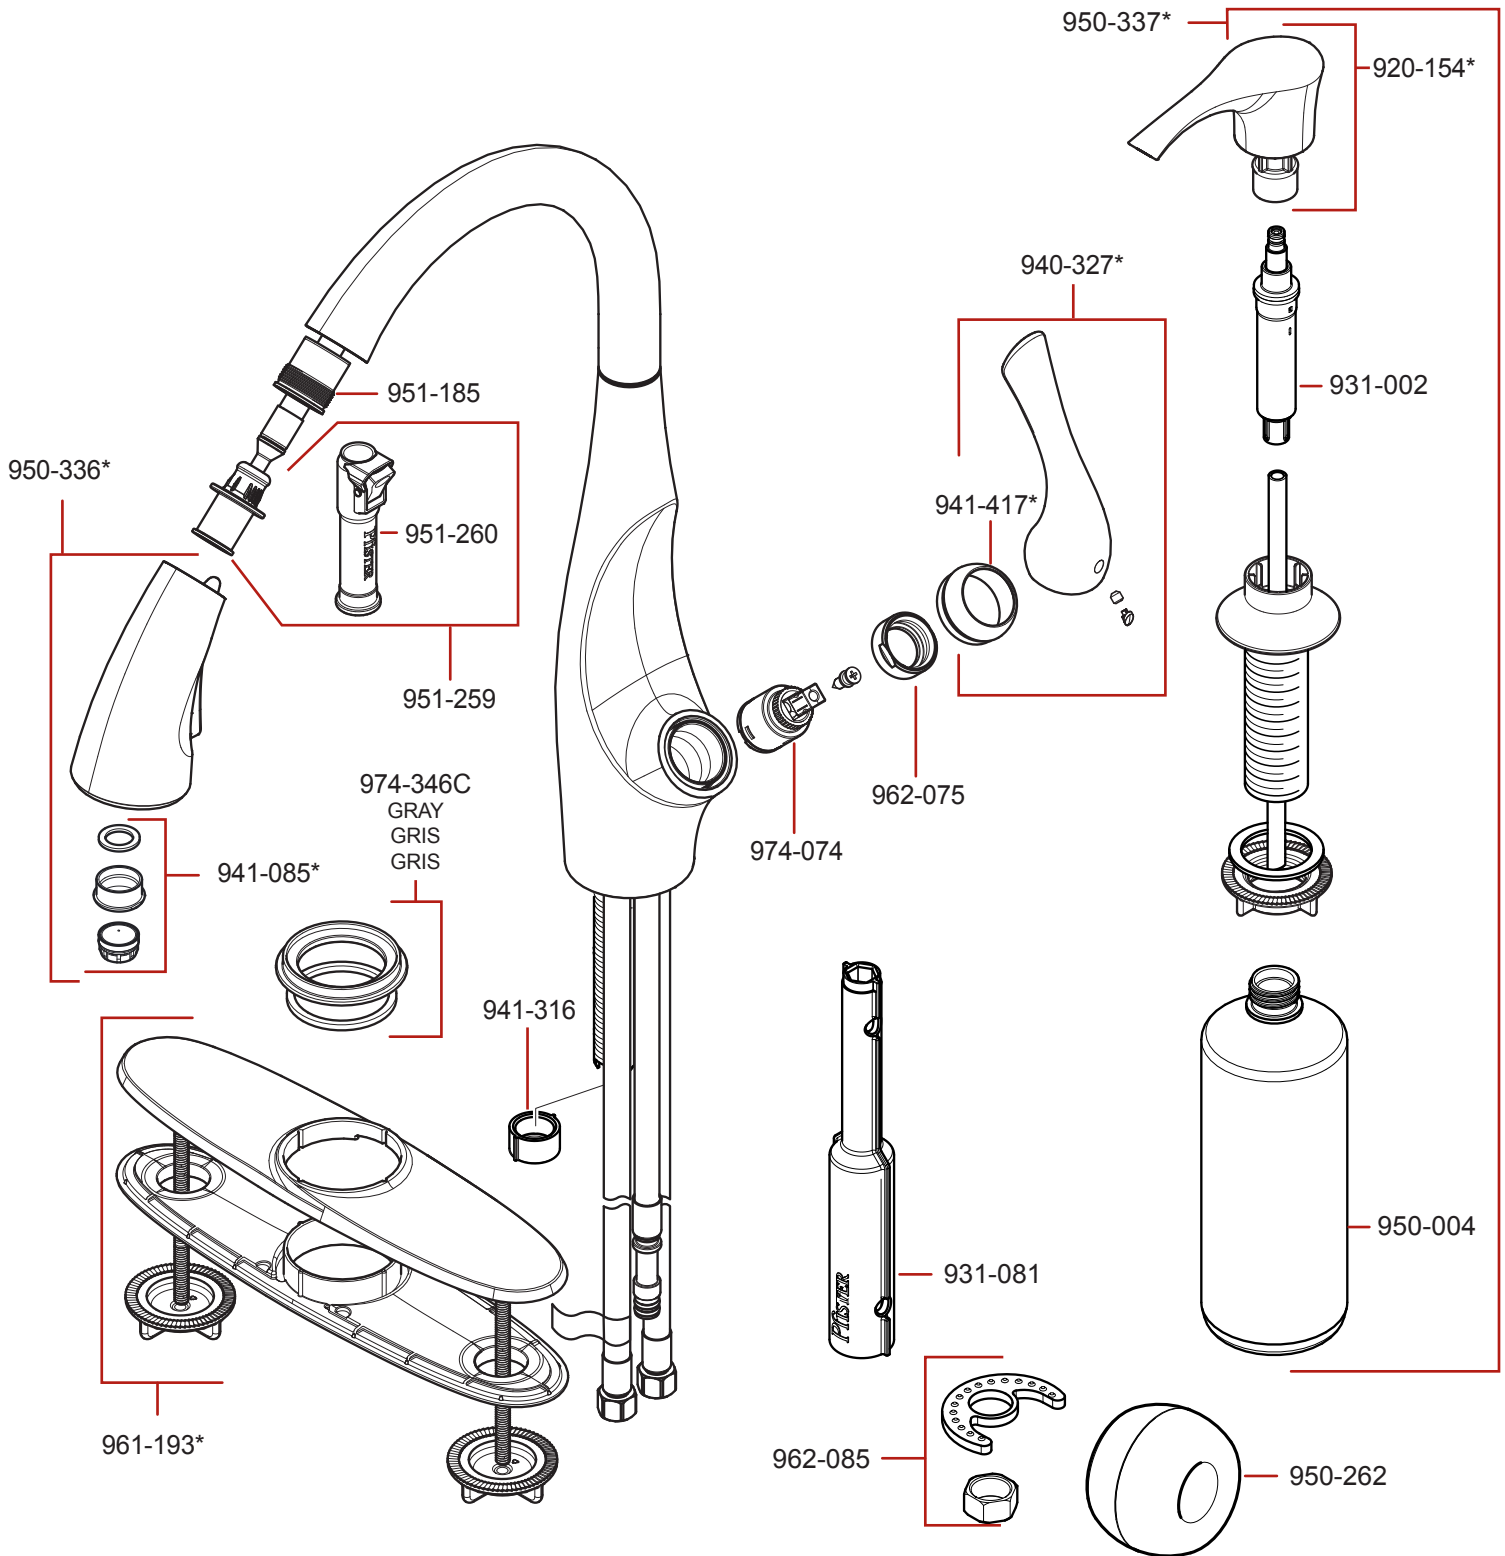

F529-7ND • Parts Explosion • Despiece de piezas • Vue éclatée des pièces

	English	Español	Français
*	Replace * with Finish Letter	Sustitue * con la letra de acabado	Remplace * avec la lettre de finition
A	Polished Chrome	Cromo Pulido	Chrome Poli
GS	Stainless Steel with Spot Defense	Acero Inoxidable con Spot Defense	Acier Inoxydable avec Spot Defense