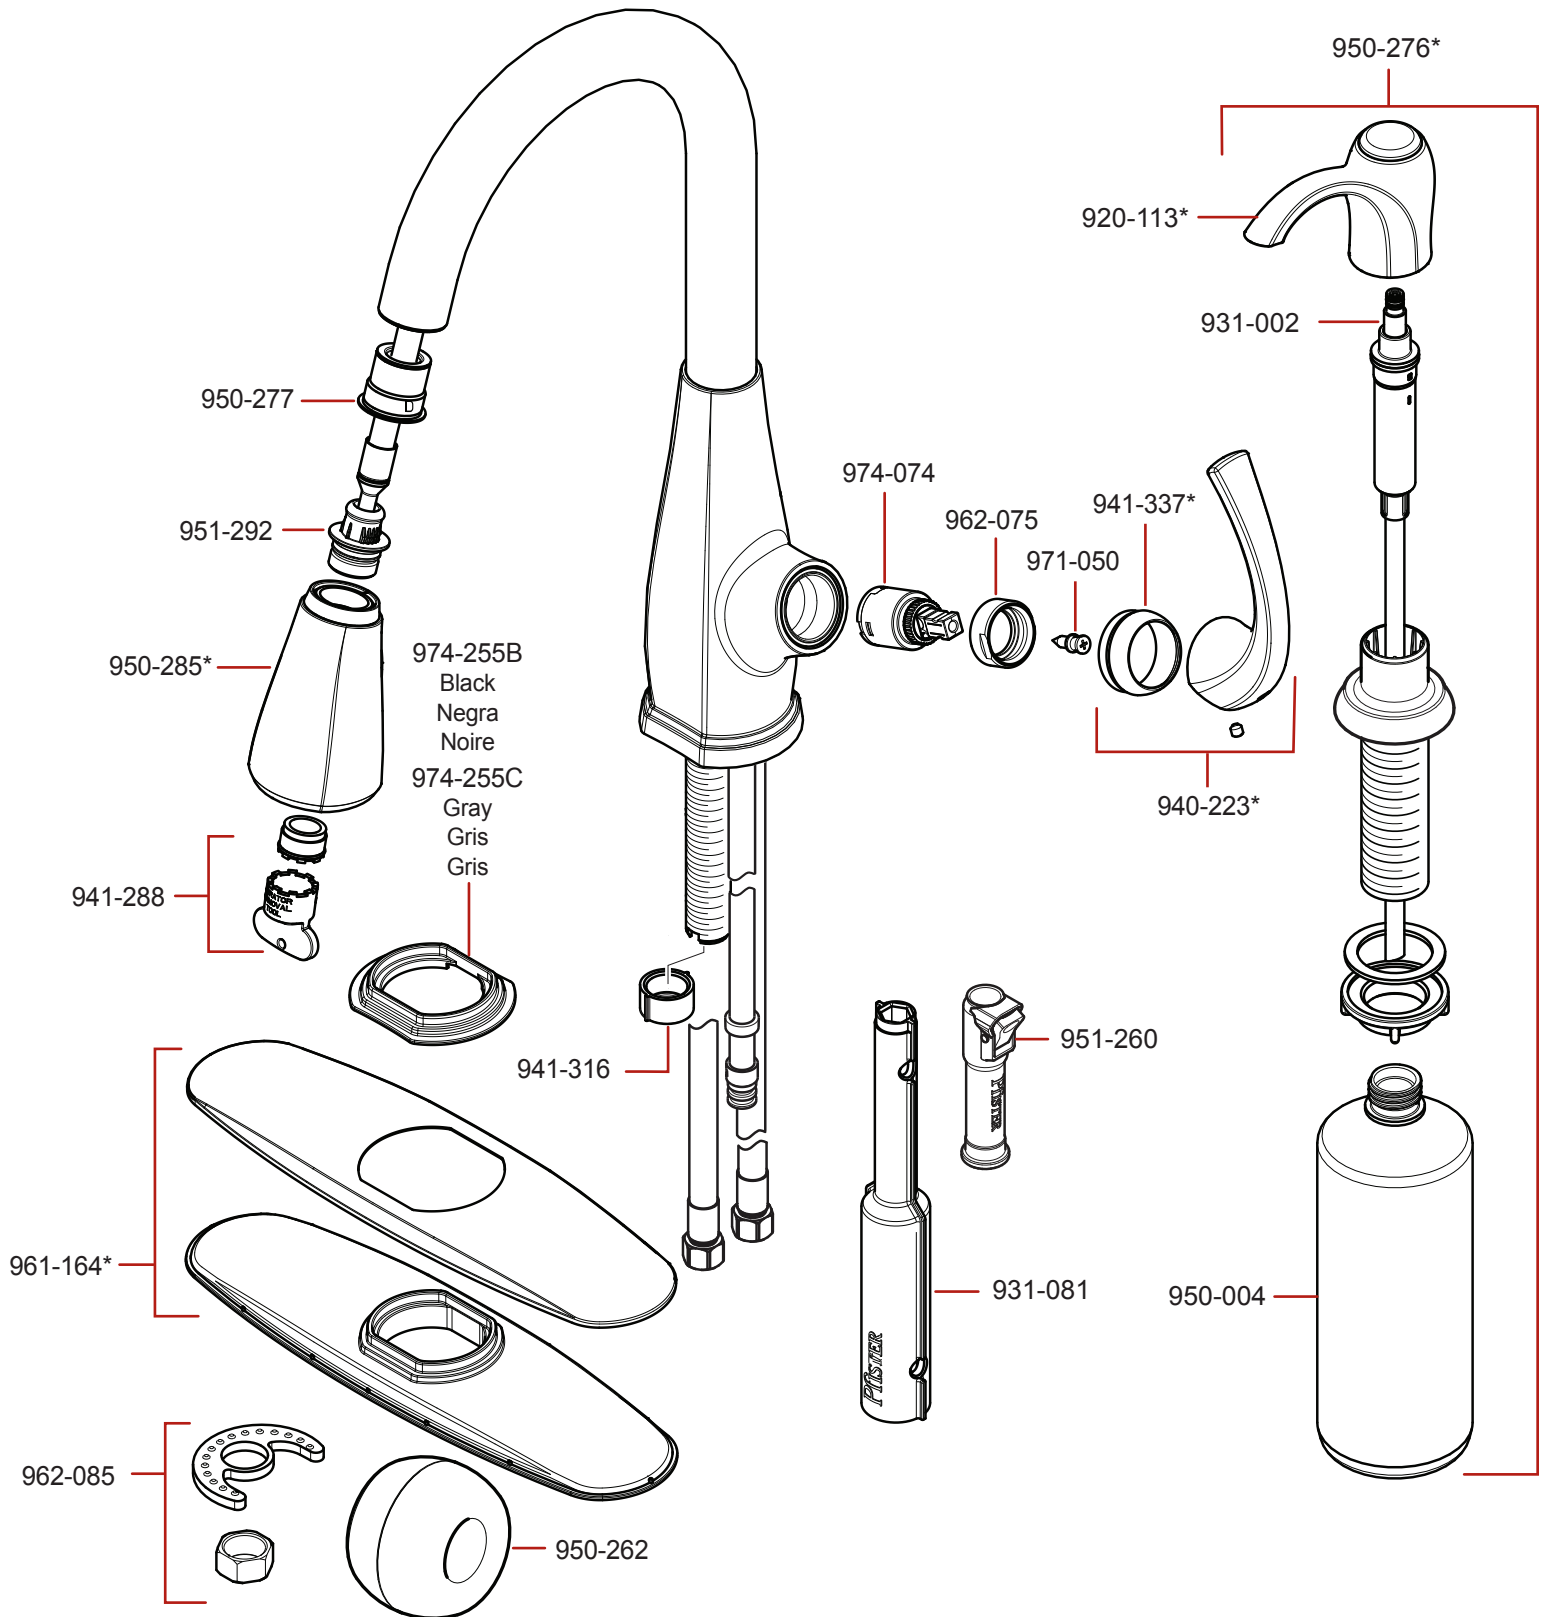

**F-529-7SL Parts Explosion • Despiece de piezas • Vue éclatée des pièces**

	English	Español	Français
*	Replace * with Finish Letter	Sustitue * con la letra de acabado	Remplace * avec la lettre de finition
A	Polished Chrome	Cromo Pulido	Chrome Poli
MC	Midnight Chrome	Cromo de Medianoche	Chrome de Minuit
S	Stainless Steel	Acero Inoxidable	Acier Inoxydable