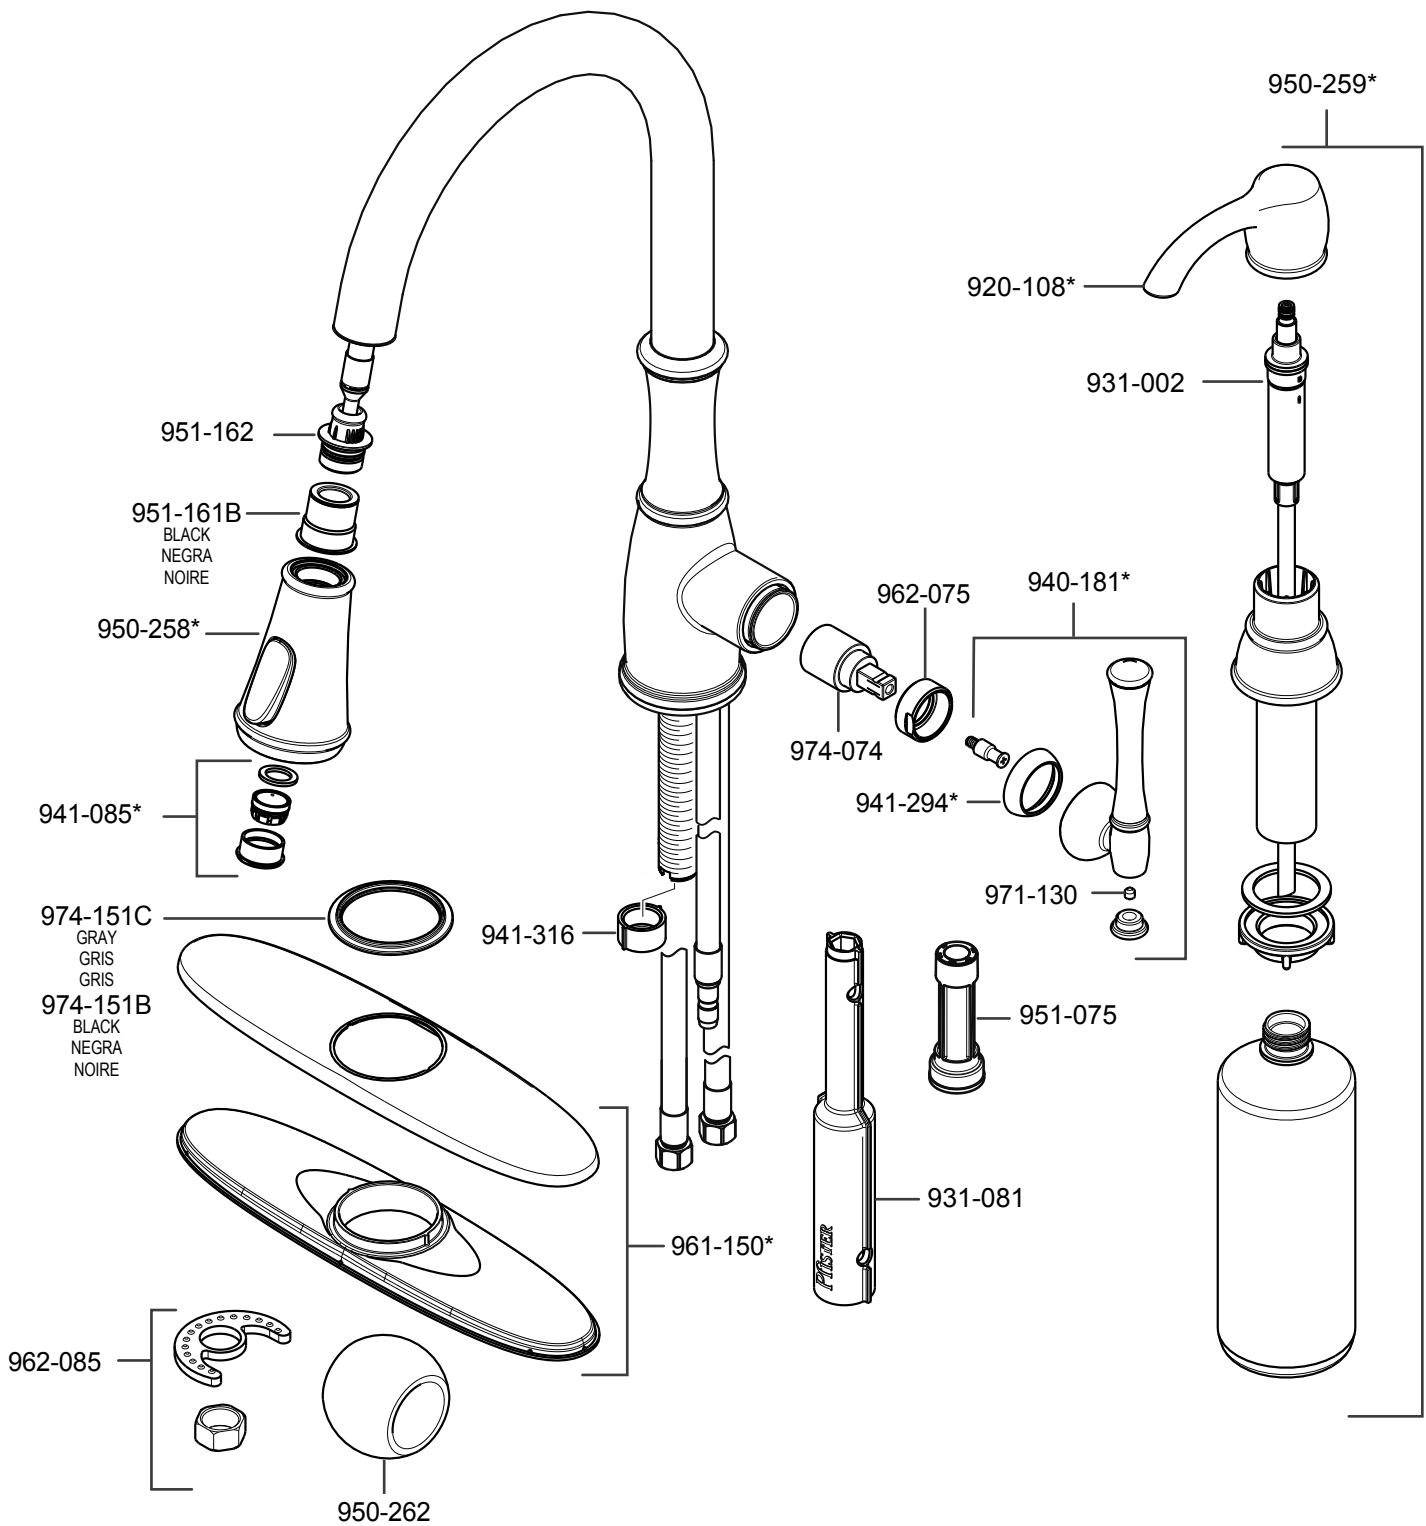

F-529-7WH GT529-WH Parts Explosion • Despiece de piezas • Vue éclatée des pièces

	English	Español	Français
*	Replace * with Finish Letter	Sustitue * con la letra de acabado	Remplace * avec la lettre de finition
A	Polished Chrome	Cromo Pulido	Chrome Poli
S	Stainless Steel	Acero Inoxidable	Acier Inoxydable
Y	Tuscan Bronze	Bronce Toscano	Bronze Le Toscan