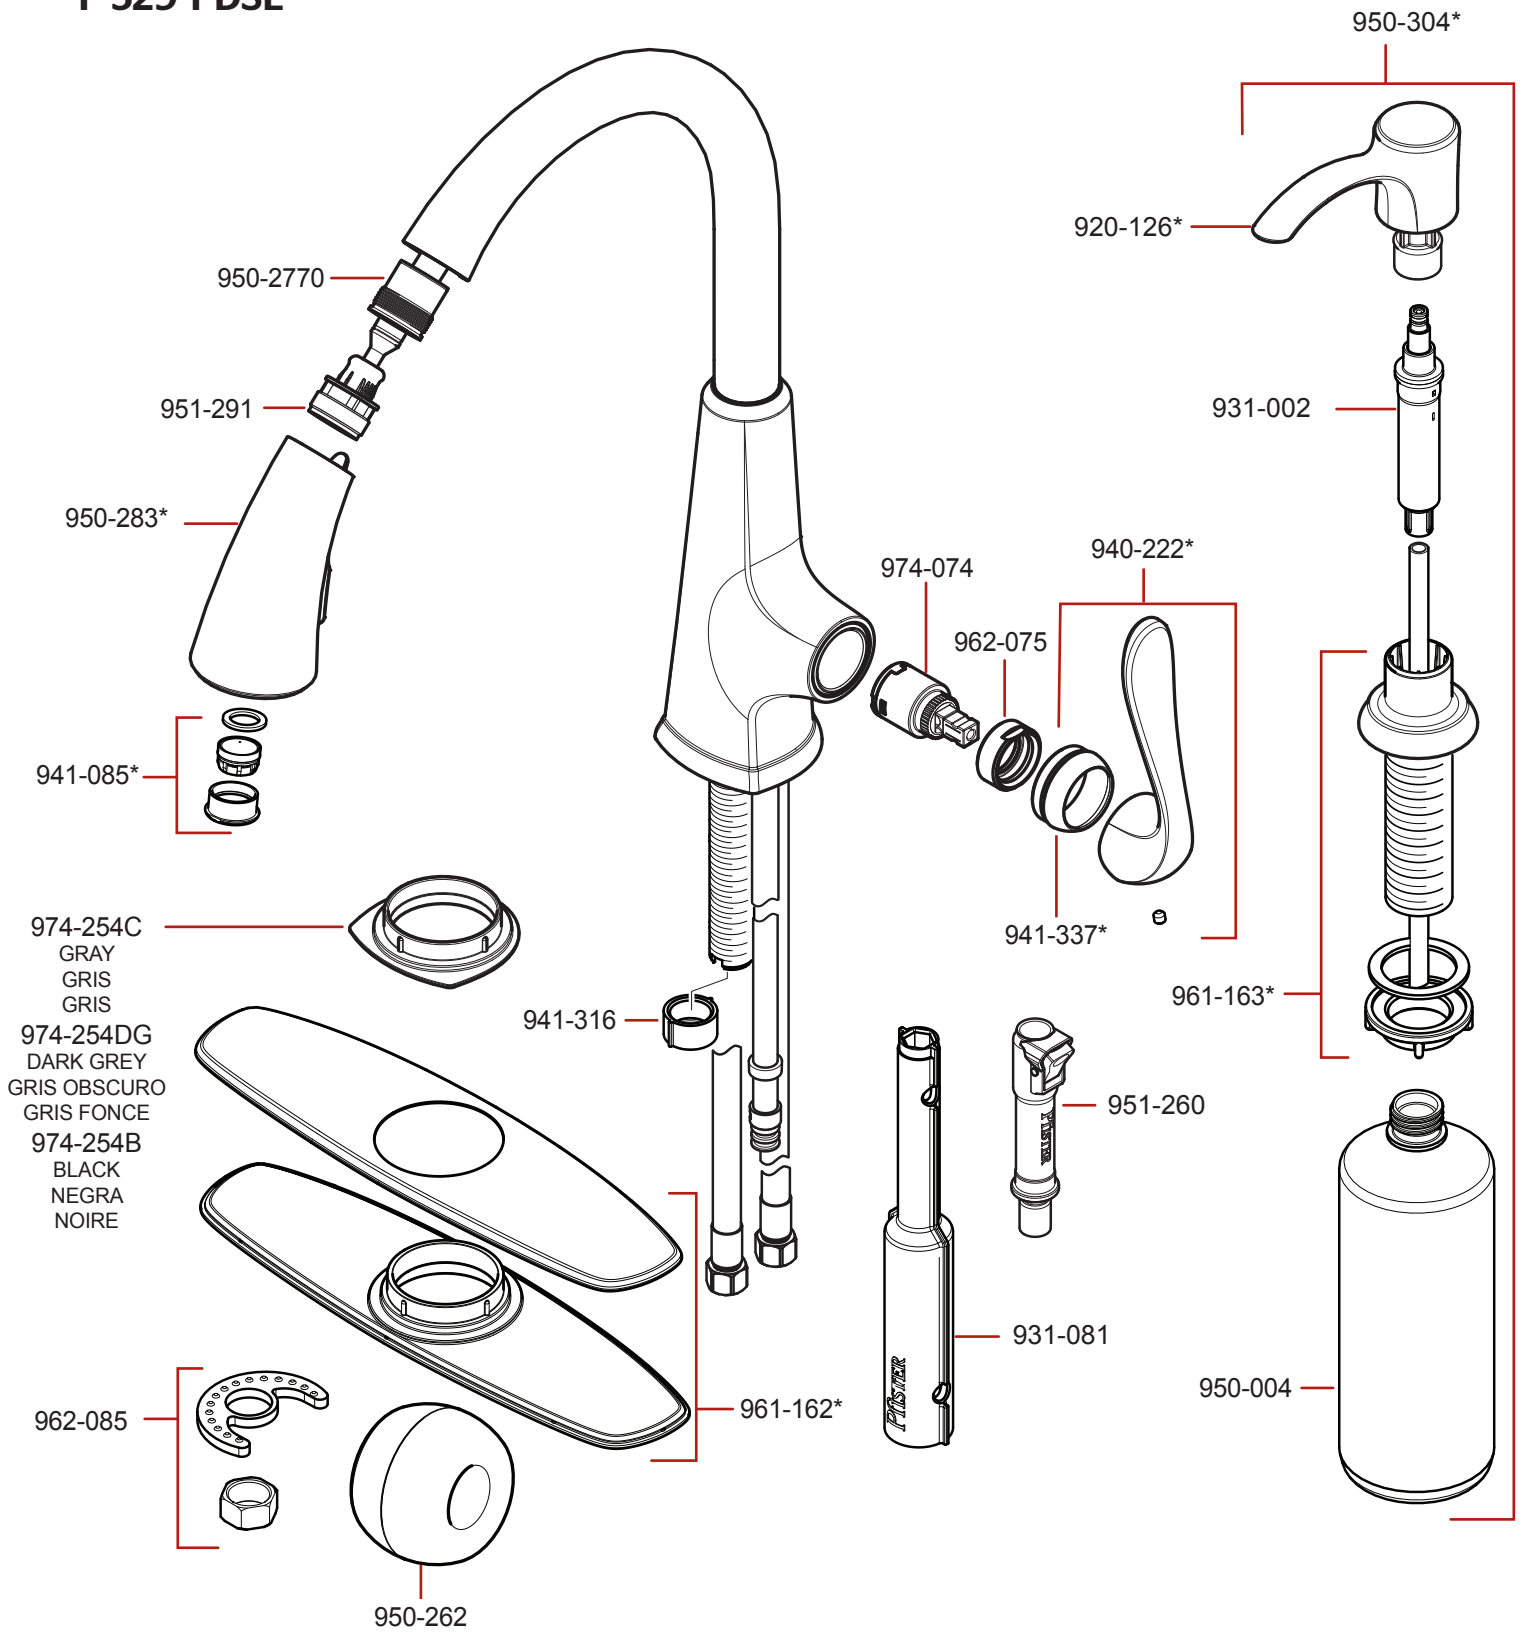

**F-529-7PD
F-529-PDSL**

Parts Explosion • Despiece de piezas • Vue éclatée des pièces

	English	Español	Français
*	Replace * with Finish Letter	Sustitue * con la letra de acabado	Remplace * avec la lettre de finition
A	Polished Chrome	Cromo Pulido	Chrome Poli
S	Stainless Steel	Acero Inoxidable	Acier Inoxydable
SL	Slate	Pizarra	Ardoise
Y	Tuscan Bronze	Bronze Toscano	Bronze Le Toscan