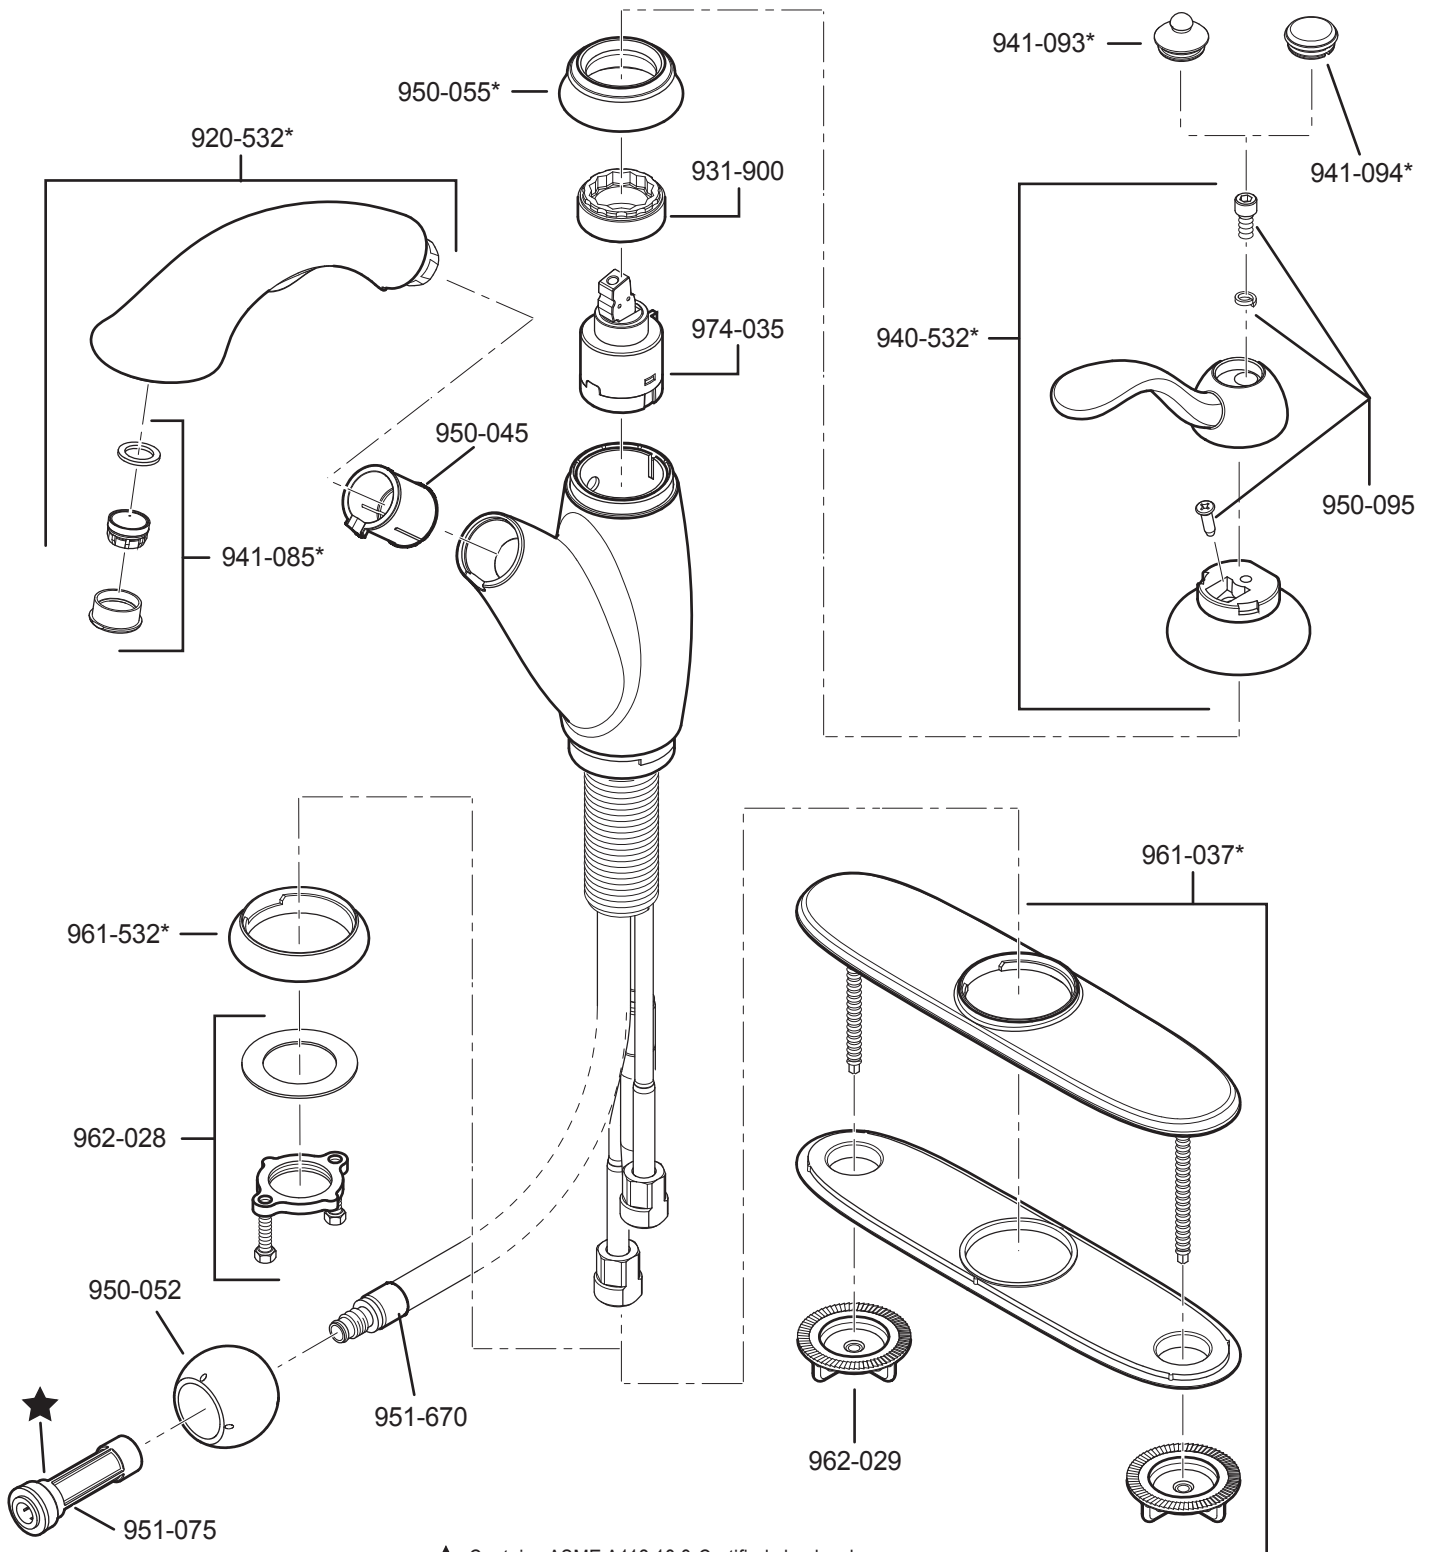

# 532

★ Contains ASME A112.18.3-Certified check valves  
 Contiene válvulas de chequeo certificadas por ASME A112.18.3  
 Contient des valves de contrôle certifiées par ASME A112.18.3

	English	Español	Français
★	Letter Designates Finish	La Letra Indica el Terminado	La Lettre Designe La Fini
A	Polished Chrome	Cromo Pulido	Chrome Poli
S	Stainless Steel	Acero Inoxidable	Acier Inoxydable
Y	Tuscan Bronze	Bronce Toscano	Bronze Le Toscan