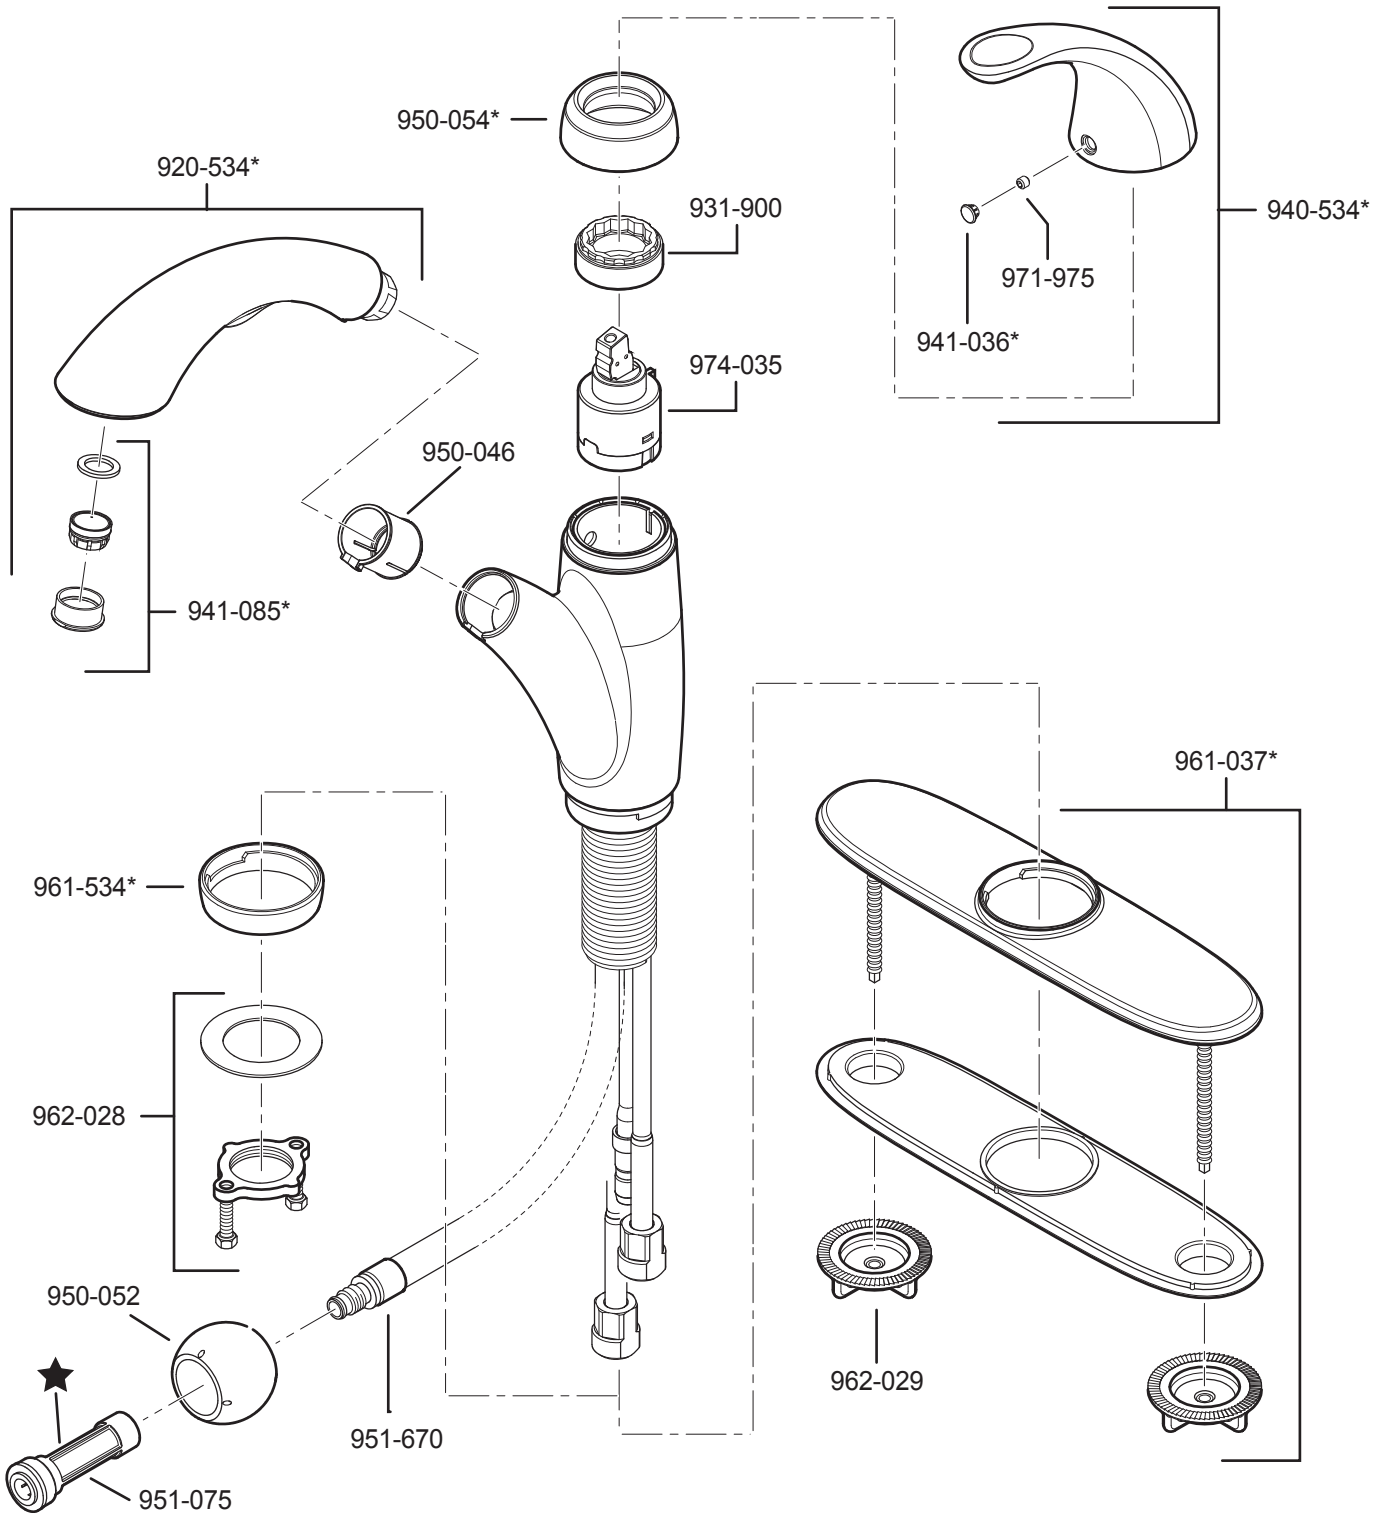

# 534

★ Contains ASME A112.18.3-Certified check valves  
 Contiene válvulas de chequeo certificadas por ASME A112.18.3  
 Contient des valves de contrôle certifiées par ASME A112.18.3

	English	Español	Français
*	Letter Designates Finish	La Letra Indica el Terminado	La Lettre Designe La Fini
A	Polished Chrome	Cromo Pulido	Chrome Poli
S	Stainless Steel	Acero Inoxidable	Acier Inoxydable