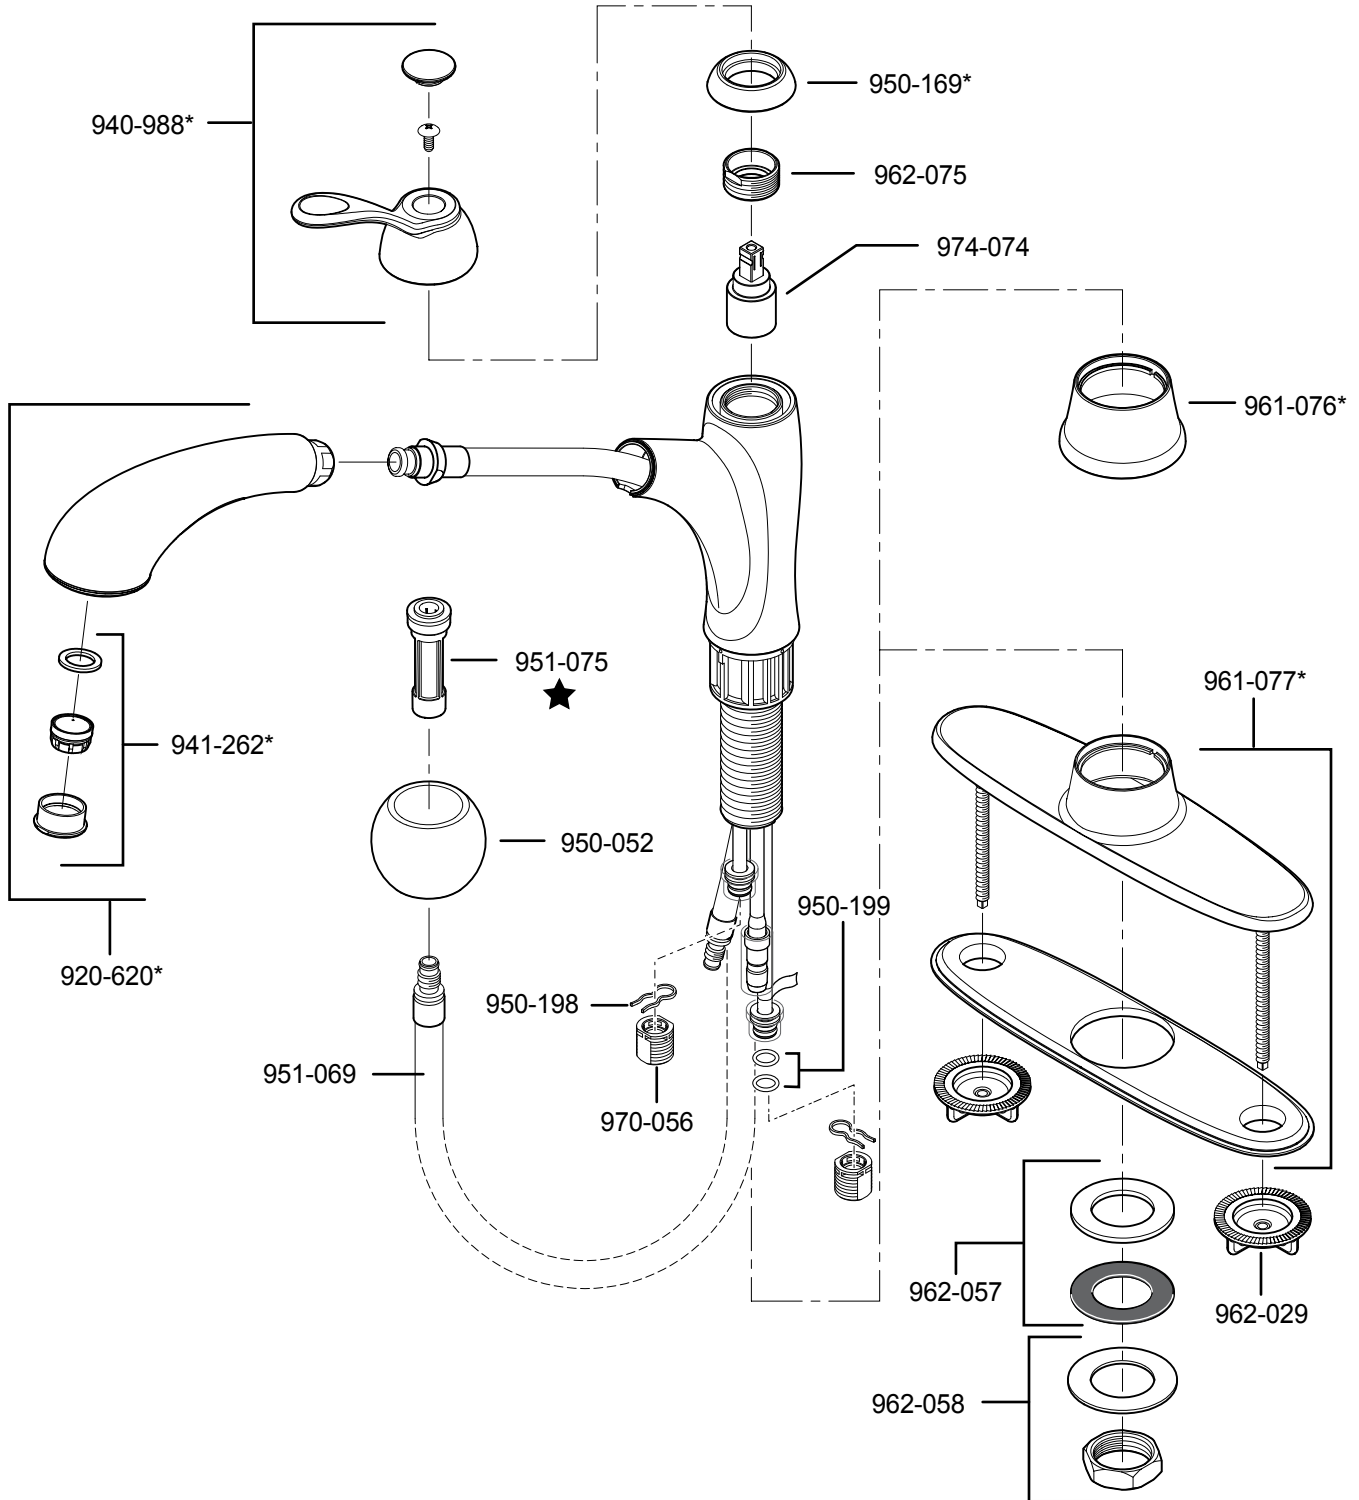

534-7CM

★ Contains ASME A112.18.3-Certified check valves
 Contiene válvulas de chequeo certificadas por ASME A112.18.3
 Contient des valves de contrôle certifiées par ASME A112.18.3

	English	Español	Français
*	Letter Designates Finish	La Letra Indica el Terminado	La Lettre Designe Le Fini
A	Polished Chrome	Cromo Pulido	Chrome Poli
S	Stainless Steel	Acero Inoxidable	Acier Inoxydable

Price Pfister

19701 DaVinci
 Lake Forest, CA 92610
 Phone: 1-800-Pfaucet
 www.pricepfister.com

A **BLACK & DECKER** COMPANY